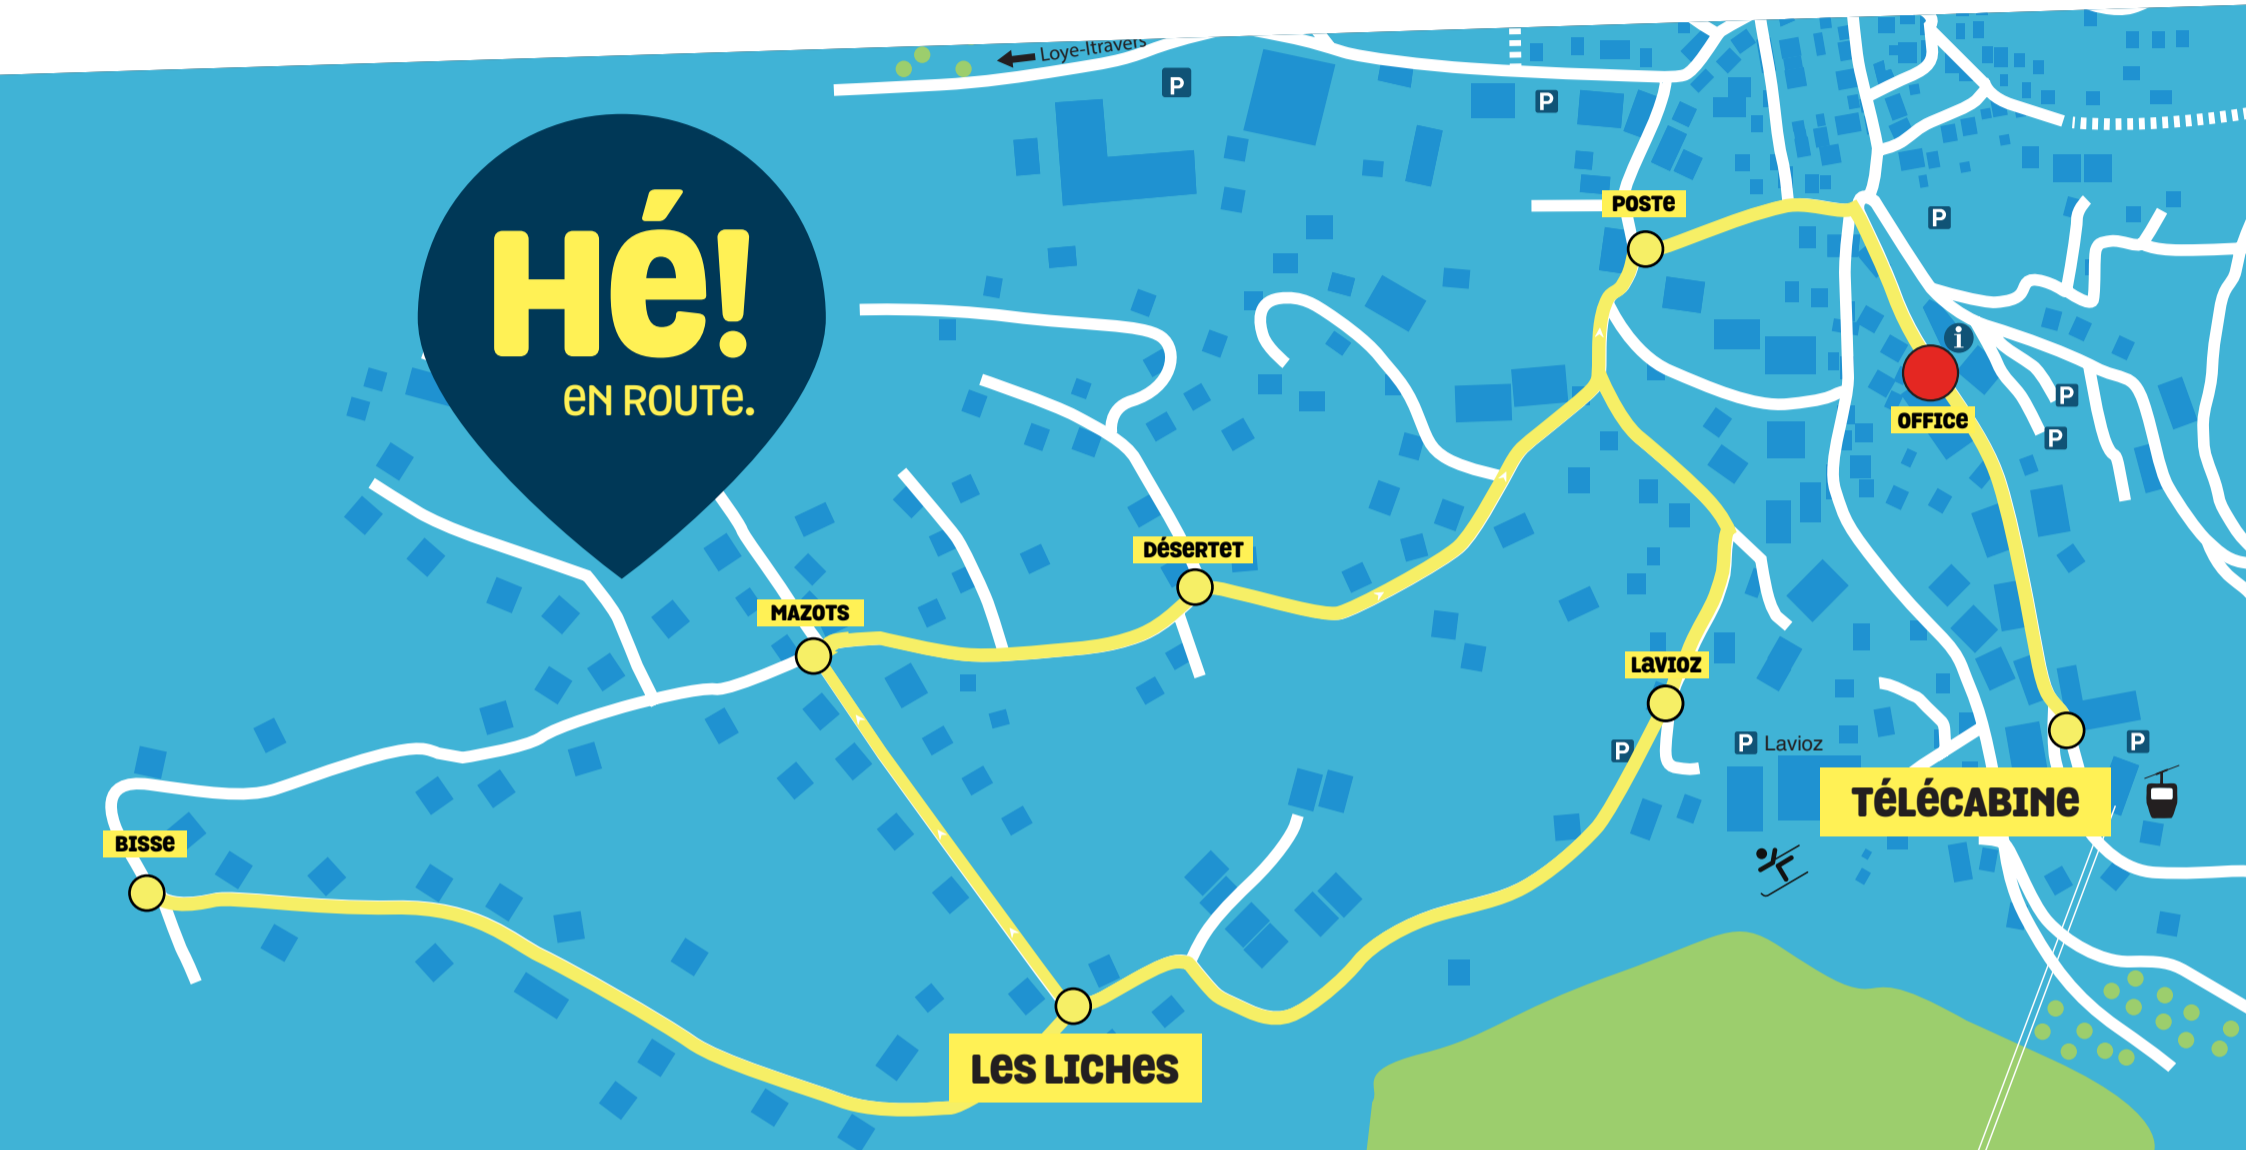

TÉLÉCABINE ↔ LES LICHES

DÉCEMBRE 2024						
L	M	M	J	V	S	D
					21	22
23	24	25	26	27	28	29
30	31					

JANVIER 2025						
L	M	M	J	V	S	D
		1	2	3	4	5
6	7	8	9	10	11	12
13	14	15	16	17	18	19
20	21	22	23	24	25	26
27	28	29	30	31		

FÉVRIER 2025						
L	M	M	J	V	S	D
					1	2
3	4	5	6	7	8	9
10	11	12	13	14	15	16
17	18	19	20	21	22	23
24	25	26	27	28		

MARS 2025						
L	M	M	J	V	S	D
					1	2
3	4	5	6	7	8	9
10	11	12	13	14	15	16
17	18	19	20	21	22	23
24	25	26	27	28	29	30
31						

AVRIL 2025						
L	M	M	J	V	S	D
	1	2	3	4	5	6
7	8	9	10	11	12	13
14	15	16	17	18	19	20
21						

LES LICHES TÉLÉCABINE ↔ TÉLÉCABINE LES LICHES

HEURE	HAUTE SAISON			BASSE SAISON		
9	19		49			49
10	19		49			
11	19		49			34
12	19		49			
13	19			04		
15	19		49			34
16	19		49			49
17	19					

HEURE	HAUTE SAISON			BASSE SAISON		
9	06		36			36
10	06		36			
11	06		36		21	
12	06		36			51
13	06					
15	06		36		21	
16	06		36			36
17	06					

SUIVEZ LE BUS EN DIRECT