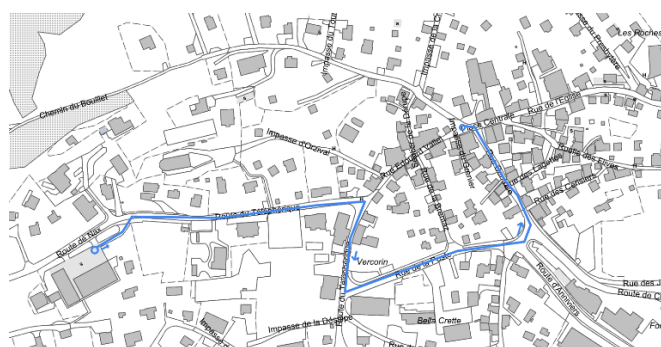

FERMETURE DES ROUTES

Par ce flyer, nous vous informons de la fermeture de routes du village. Vous trouverez d'autres renseignements concernant cette manifestation via le lien www.vercorin.ch/carnaval

Date	Heures	Manifestation	Routes fermées / limitées
Mardi 13 février 2024	18h00-18h30	Carnaval Cortège des enfants	Depuis l'école - Route du Téléphérique - Rue de la Poste - Rue Centrale
	18h00-22h00	Carnaval Place du village	Rue Centrale - Rue Edouard Vallet depuis la Rue de la Brentaz

Pour les riverains du chemin de la Chapelle du Bouillet, de la rue de la Crevache, de l'Impasse du Tour du Mont et les clients de l'hôtel Victoria, les routes communales d'accès seront totalement inaccessibles de 18h00 à 22h00.

Dès 22h, la circulation au pas sera à nouveau possible.

Pour les riverains du Mont, la déviation habituelle est mise en place.

Circulation possible à partir de 22h

Le vieux village étant un bijou très apprécié des visiteurs, nous le mettons en valeur en y organisant des manifestations et sommes donc contraints de fermer les routes centrales ponctuellement. Nous sommes conscients que cela puisse engendrer un désagrément et nous vous remercions pour votre compréhension.