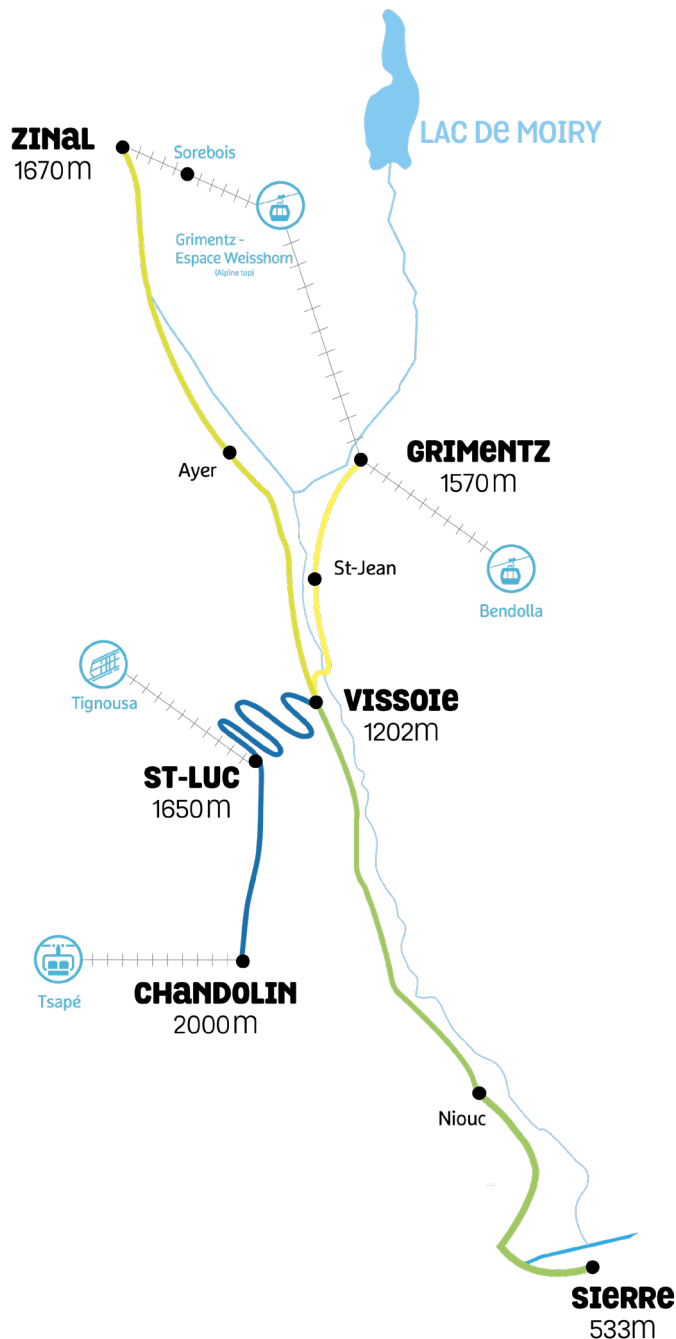

Uniquement les vendredis et samedis
Only on Fridays and Saturdays

SIERRE - VISSOIE (A/R) - 451

Sierre	06.15	07.35	08.45	09.15	10.05	10.40	11.20	12.40	13.56	14.40	15.40	16.12	16.56	17.40	18.15	19.40	20.40
Niouc	06.32	07.52	09.02	09.32	10.22	10.57	11.37	12.57	14.13	14.57	15.57	16.29	17.13	17.57	18.32	19.57	20.57
Vissoie	06.48	08.08	09.18	09.48	10.38	11.13	11.53	13.13	14.29	15.13	16.13	16.45	17.29	18.13	18.48	20.13	21.13

CHANDOLIN - VISSOIE (A/R) - 454

Chandolin	06.14	07.36	08.51	09.19	10.08	10.41	11.18	12.25	13.59	14.46	15.39	16.15	16.59	17.41	18.19	19.21	20.45
St-Luc	06.29	07.51	09.06	09.34	10.23	10.56	11.33	12.40	14.14	15.01	15.54	16.30	17.14	17.56	18.34	19.36	21.00
Vissoie	06.41	08.03	09.18	09.46	10.35	11.08	11.45	12.52	14.26	15.13	16.06	16.42	17.26	18.08	18.46	19.48	21.12

ZINAL – MOIRY GLACIER (A/R) - 455 (été - summer)

Zinal, centre	08.22	-	10.07	10.57	-	-	13.27	-	-	15.12	-	-
Grimentz	08.41	09.47	10.26	11.16	11.45	12.25	13.46	14.00	15.00	15.31	16.05	16.46
Moiry, barrage	08.56	10.06	10.41	11.31	12.00	12.44	14.01	14.15	15.15	15.46	16.24	17.05
Moiry, glacier	09.04	-	10.49	11.39	12.08	-	14.09	14.23	15.23	15.54	-	17.12
Moiry, glacier	09.11	-	10.55	11.55	12.20	-	14.10	14.30	15.26	16.00	-	17.12
Moiry, barrage	09.19	10.20	11.03	12.03	12.28	13.36	14.18	14.38	15.34	16.08	16.26	17.20
Grimentz	09.35	10.39	11.19	12.19	12.44	13.55	14.34	14.54	15.50	16.24	16.45	17.39
Zinal, centre	09.54	-	-	12.38	-	-	14.53	-	-	16.43	-	-

Tous les jours du 27.06.26 au 11.10.26
Every day from 27 June 2026 to 11 October 2026

VISSOIE – VERCORIN (A/R) - 457 (été - summer)

Vissoie	08.10	16.15	Vercorin	08.50	17.00
Vercorin	08.35	16.40	Vissoie	09.15	17.25