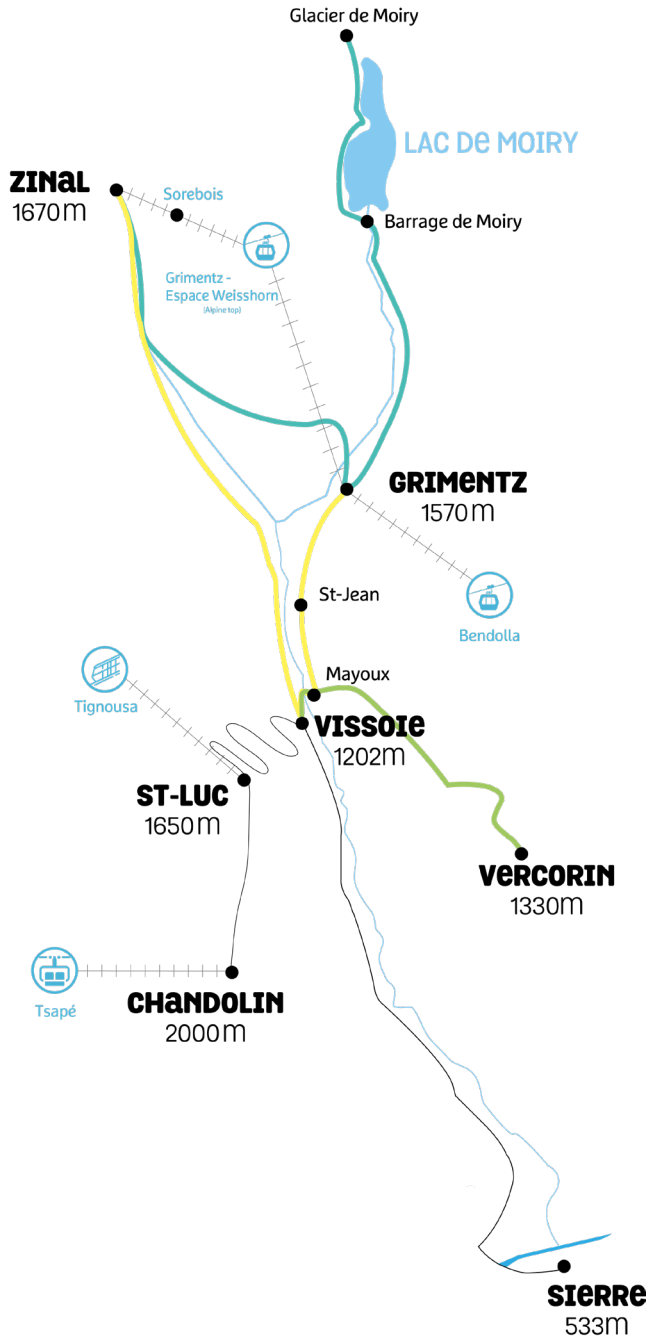

NAVETTES – SHUTTLES

Sous réserve de modifications pour des raisons d'exploitation (travaux, perturbations, adaptations du service). Les horaires en temps réel peuvent être consultés sur www.cff.ch

Timetable subject to change for operational reasons (works, disruptions, service adjustments). Live timetables are available online at www.cff.ch

ZINAL – MOIRY GLACIER (A/R) - 455 (été - summer)

Zinal, centre	08.22	-	10.07	10.57	-	-	13.27	-	-	15.12	-	-
Grimentz	08.41	09.47	10.26	11.16	11.45	12.25	13.46	14.00	15.00	15.31	16.05	16.46
Moiry, barrage	08.56	10.06	10.41	11.31	12.00	12.44	14.01	14.15	15.15	15.46	16.24	17.05
Moiry, glacier	09.04	-	10.49	11.39	12.08	-	14.09	14.23	15.23	15.54	-	17.12
Moiry, glacier	09.11	-	10.55	11.55	12.20	-	14.10	14.30	15.26	16.00	-	17.12
Moiry, barrage	09.19	10.20	11.03	12.03	12.28	13.36	14.18	14.38	15.34	16.08	16.26	17.20
Grimentz	09.35	10.39	11.19	12.19	12.44	13.55	14.34	14.54	15.50	16.24	16.45	17.39
Zinal, centre	09.54	-	-	12.38	-	-	14.53	-	-	16.43	-	-

Les week-ends du 20.06.26 au 28.06.26 / Tous les jours du 29.06.26 au 23.08.26 / Les week-ends du 29.08.26 au 25.10.26
Weekends from 20.06.26 to 28.06.26 / Every day from 29.06.26 to 23.08.26 / Weekends from 29.08.26 to 25.10.26

Tous les jours du 27.06.26 au 11.10.26
Every day from 27 June 2026 to 11 October 2026

VISSOIE – VERCORIN (A/R) - 457 (été - summer)

Vissoie	08.10	16.15	Vercorin	08.50	17.00
Vercorin	08.35	16.40	Vissoie	09.15	17.25

Tous les jours du 27.06.2026 au 23.08.2026
Every day from 27 June 2026 to 23 August 2026