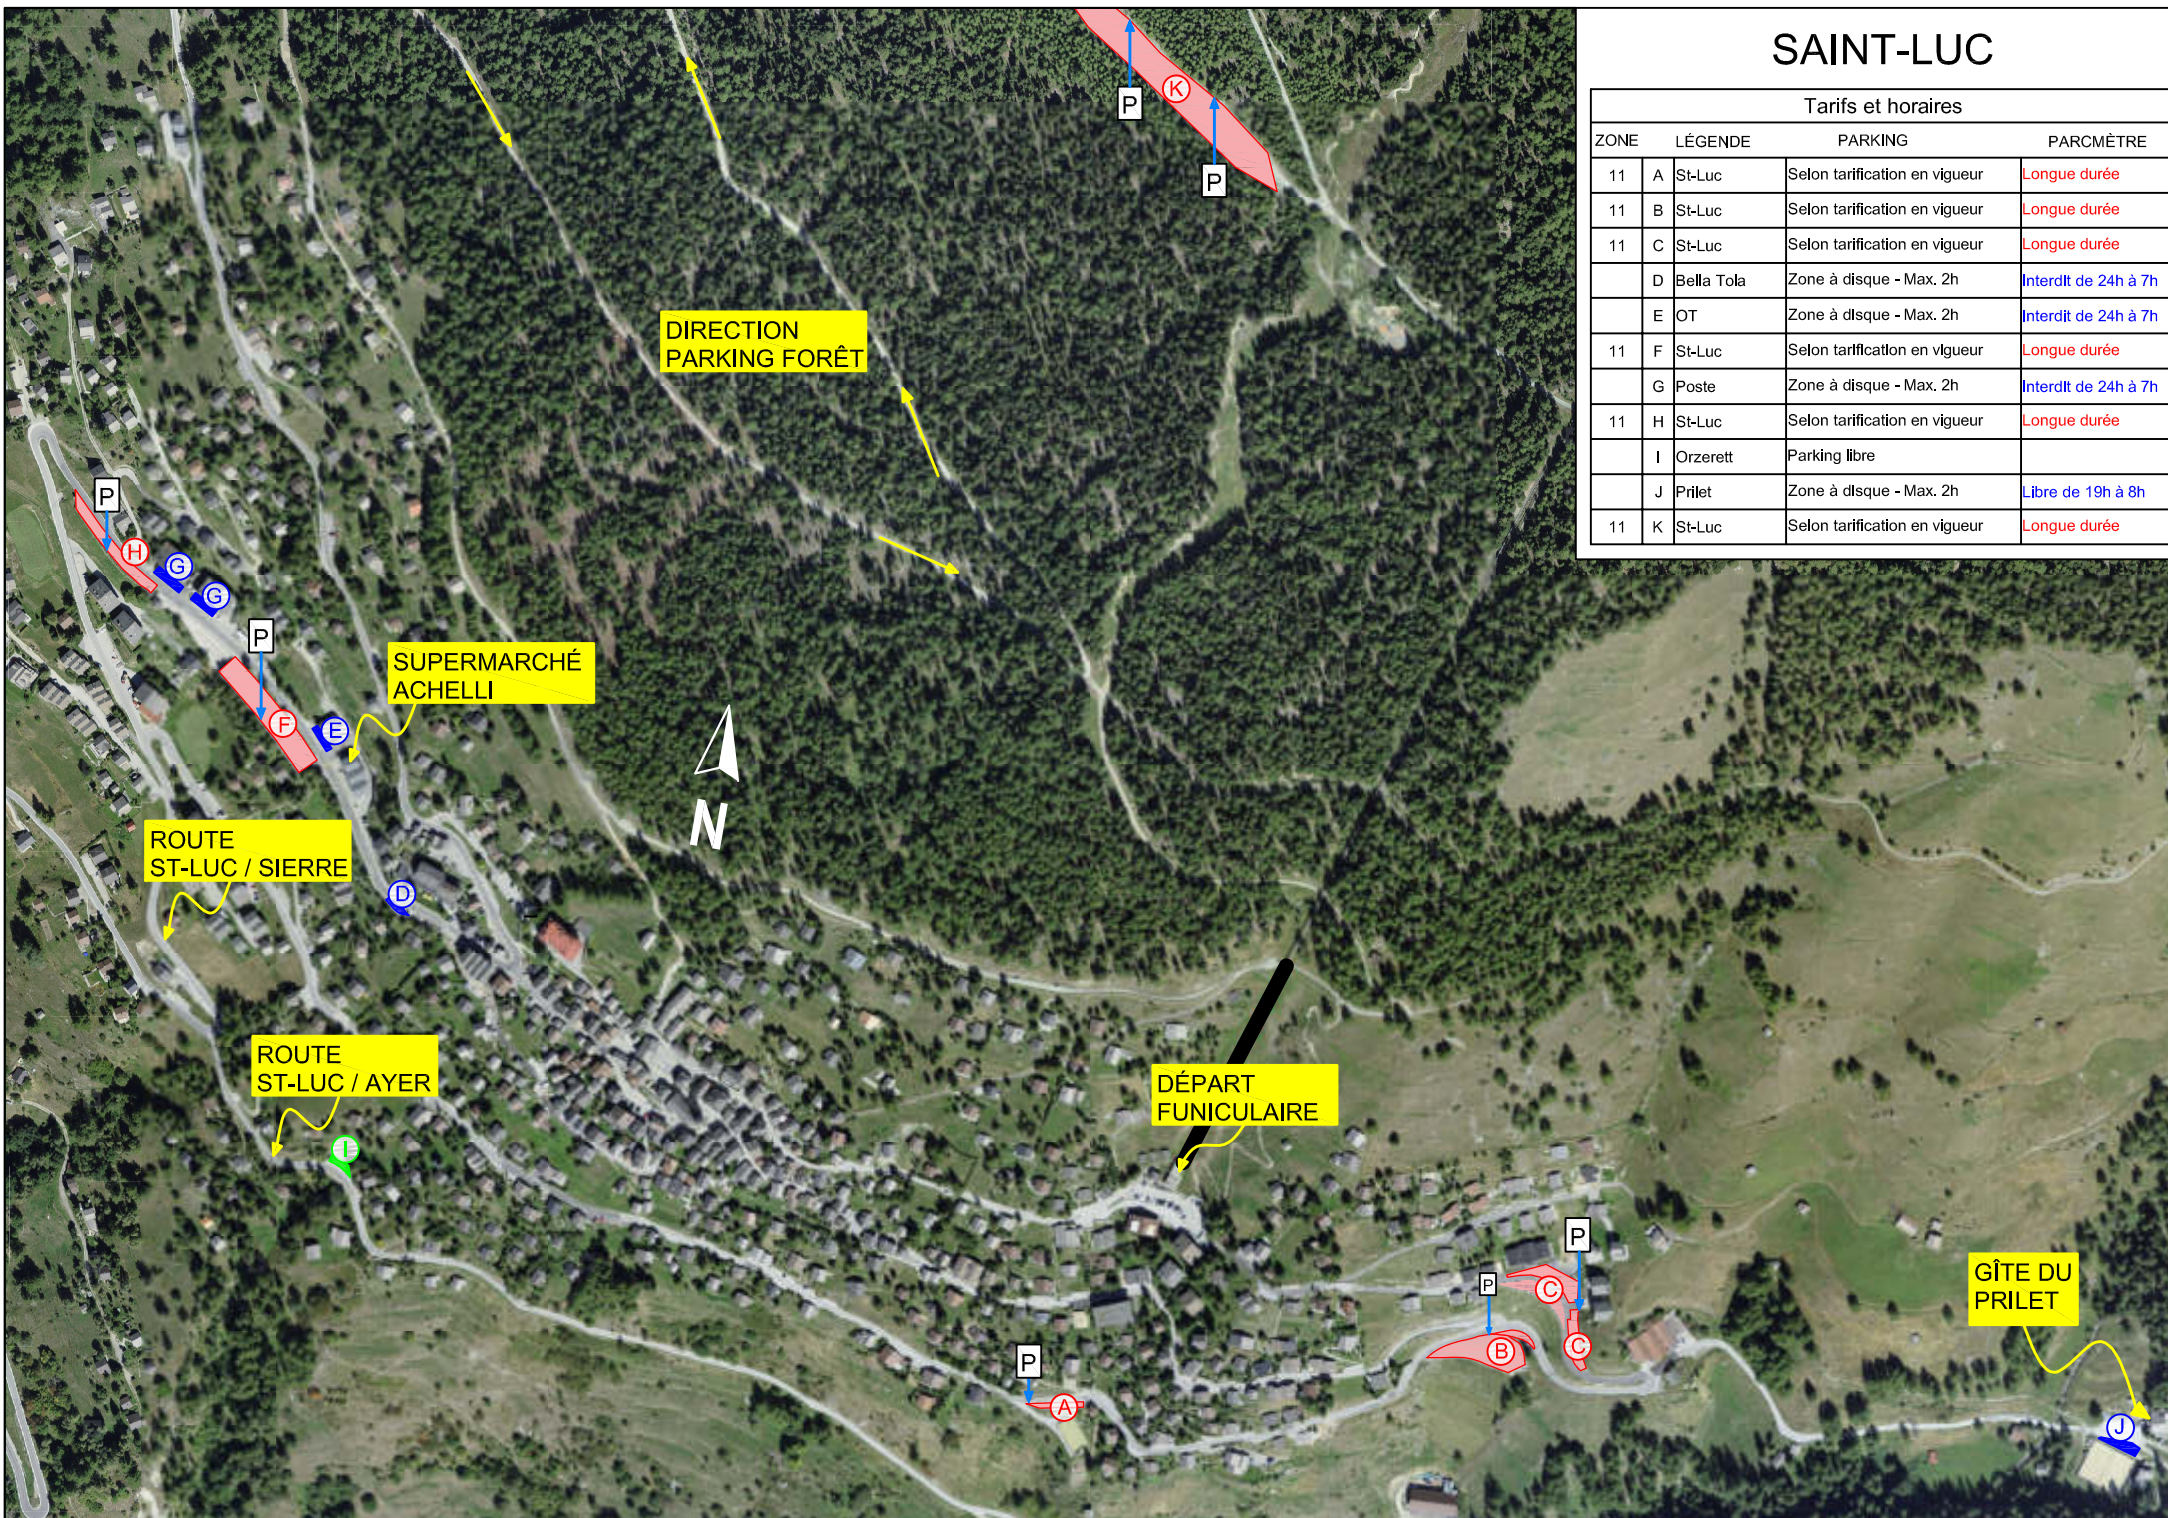

SAINT-LUC

Tarifs et horaires

ZONE	LÉGENDE	PARKING	PARCMÈTRE
11	A St-Luc	Selon tarification en vigueur	Longue durée
11	B St-Luc	Selon tarification en vigueur	Longue durée
11	C St-Luc	Selon tarification en vigueur	Longue durée
	D Bella Tola	Zone à disque - Max. 2h	Interdit de 24h à 7h
	E OT	Zone à disque - Max. 2h	Interdit de 24h à 7h
11	F St-Luc	Selon tarification en vigueur	Longue durée
	G Poste	Zone à disque - Max. 2h	Interdit de 24h à 7h
11	H St-Luc	Selon tarification en vigueur	Longue durée
	I Orzerett	Parking libre	
	J Prilet	Zone à disque - Max. 2h	Libre de 19h à 8h
11	K St-Luc	Selon tarification en vigueur	Longue durée

DIRECTION
PARKING FORÊT

SUPERMARCHÉ
ACHELLI

ROUTE
ST-LUC / SIERRE

ROUTE
ST-LUC / AYER

DÉPART
FUNICULAIRE

GÎTE DU
PRILET