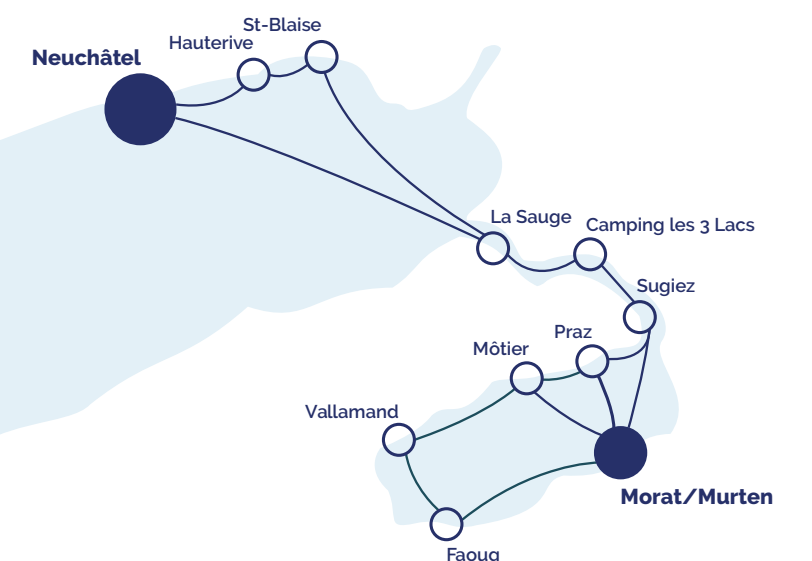

SOCIÉTÉ DE NAVIGATION SUR LES LACS DE NEUCHÂTEL ET MORAT

HORAIRE DES 3 LACS - DREI-SEEN FAHRPLAN 05.06.21 - 26.09.21

LAC DE NEUCHÂTEL NEUENBURGERSEE

ATTENTION: EN JUIN PAS DE NAVIGATION LES LUNDIS ET MARDIS
ACHTUNG: KEINE FAHRTEN AM MONTAG UND DIENSTAG IM JUNI

Jours de navigation Fahrstage	lu - di Mo - So	lu - di Mo - So	lu - di Mo - So	ma - di Di - So	lu - di Mo - So	lu - di Mo - So	lu - di Mo - So	lu - di Mo - So	lu - di Mo - So
Courses N° / Kurse Nr.	41	61	52	63/64	301/302**	53	54	66	42
Neuchâtel		9:55		12:05					17:20
Hauterive		10:10							
St-Blaise		10:15							
La Sauge		10:45		12:40	12:10				17:55
Camping les 3 Lacs		11:00		12:55	12:30				18:10
Sugiez		11:10		13:05	12:40				18:20
Praz		11:25		13:20					18:35
Môtier		11:30		13:25					18:40
Morat/Murten		11:45	12:00	13:40	13:00	14:15	15:40		18:55
Praz			12:15		14:30	15:55			
Môtier			12:20		14:35	16:00			
Vallamand			12:40		14:55	16:20			
Faugou			12:55		15:10	16:35			
Morat/Murten	9:50		13:15	13:55	14:25	15:30	16:55	17:05	
Môtier	10:05							17:20	
Praz	10:10							17:25	
Sugiez	10:25			14:15	14:40			17:40	
Camping les 3 Lacs	10:35			14:25	14:50			17:50	
La Sauge	10:50			14:40	15:10			18:05	
St-Blaise				15:10				18:35	
Hauterive				15:15				18:40	
Neuchâtel	11:25			15:35	15:45			18:55	

LACS DE NEUCHÂTEL & MORAT NEUENBURGER- UND MURTENSEE

ATTENTION: EN JUIN PAS DE NAVIGATION LES LUNDIS ET MARDIS
ACHTUNG: KEINE FAHRTEN AM MONTAG UND DIENSTAG IM JUNI

COURSES EXÉCUTÉES PAR LA BSG. LES HORAIRES EN VIGUEUR SONT DISPONIBLES SUR WWW.BIELERSEE.CH
KÜRSE DURCH BSG AUSGEFÜHRT. AKTUELLE FAHRPLANZEITEN FINDEN SIE UNTER WWW.BIELERSEE.CH

RESTAURATION À BORD DÈS QUE POSSIBLE (INFORMATIONS SUR WWW.NAVIG.CH)
BORDVERPFLÉGUNG SO BALD ES MÖGLICH IST (INFORMATIONEN AUF WWW.NAVIG.CH)

CROISIÈRE DES TROIS LACS DREI-SEEN-SCHIFFFAHRT

ATTENTION: EN JUIN PAS DE NAVIGATION LES LUNDIS ET MARDIS
ACHTUNG: KEINE FAHRTEN AM MONTAG UND DIENSTAG IM JUNI