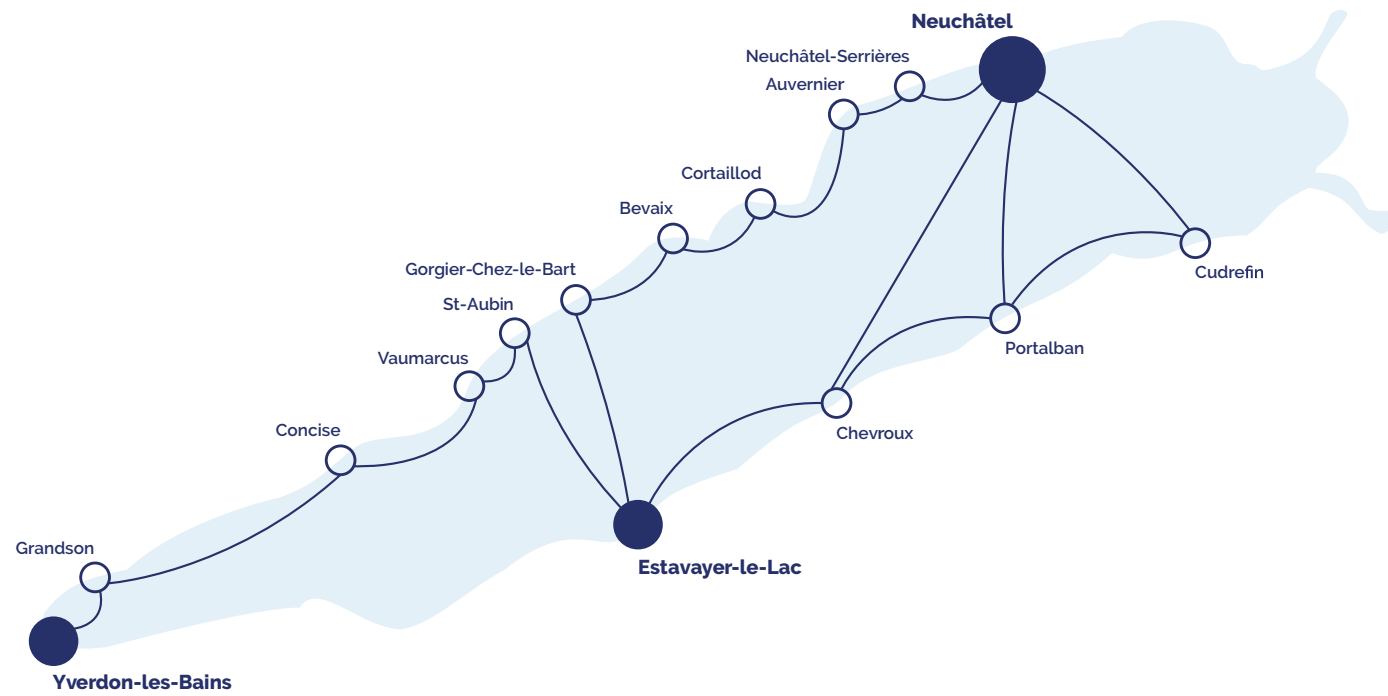

SOCIÉTÉ DE NAVIGATION SUR LES LACS DE NEUCHÂTEL ET MORAT

HORAIRE DES 3 LACS - DREI-SEEN FAHRPLAN 05.06.21 - 26.09.21

LAC DE NEUCHÂTEL NEUENBURGERSEE

ATTENTION: EN JUIN PAS DE NAVIGATION LES LUNDIS ET MARDIS
ACHTUNG: KEINE FAHRTEN AM MONTAG UND DIENSTAG IM JUNI

* CES COURSES NAVIGUENT UNIQUEMENT DU 25.06 AU 29.08
DIESE KÜRSE FAHREN NUR VOM 25.06 BIS ZUM 29.08

✘ RESTAURATION À BORD DÈS QUE POSSIBLE (INFORMATIONS SUR WWW.NAVIG.CH)
BORDVERPFLÉGUNG SO BALD ES MÖGLICH IST (INFORMATIONEN AUF WWW.NAVIG.CH)

LACS DE NEUCHÂTEL & MORAT NEUENBURGER- UND MURTENSEE

ATTENTION: EN JUIN PAS DE NAVIGATION LES LUNDIS ET MARDIS
ACHTUNG: KEINE FAHRTEN AM MONTAG UND DIENSTAG IM JUNI

COURSES EXÉCUTÉES PAR LA BSG. LES HORAIRES EN VIGUEUR SONT DISPONIBLES SUR WWW.BIELERSEE.CH
KÜRSE DURCH BSG AUSGEFÜHRT. AKTUELLE FAHRPLANZEITEN FINDEN SIE UNTER WWW.BIELERSEE.CH

* CORRESPONDANCE POUR SOLEURE
UMSTEIGEN NACH SOLOTHURN

** COURSES EXÉCUTÉES PAR LA BSG. LES HORAIRES EN VIGUEUR SONT DISPONIBLES SUR WWW.BIELERSEE.CH
KÜRSE DURCH BSG AUSGEFÜHRT. AKTUELLE FAHRPLANZEITEN FINDEN SIE UNTER WWW.BIELERSEE.CH