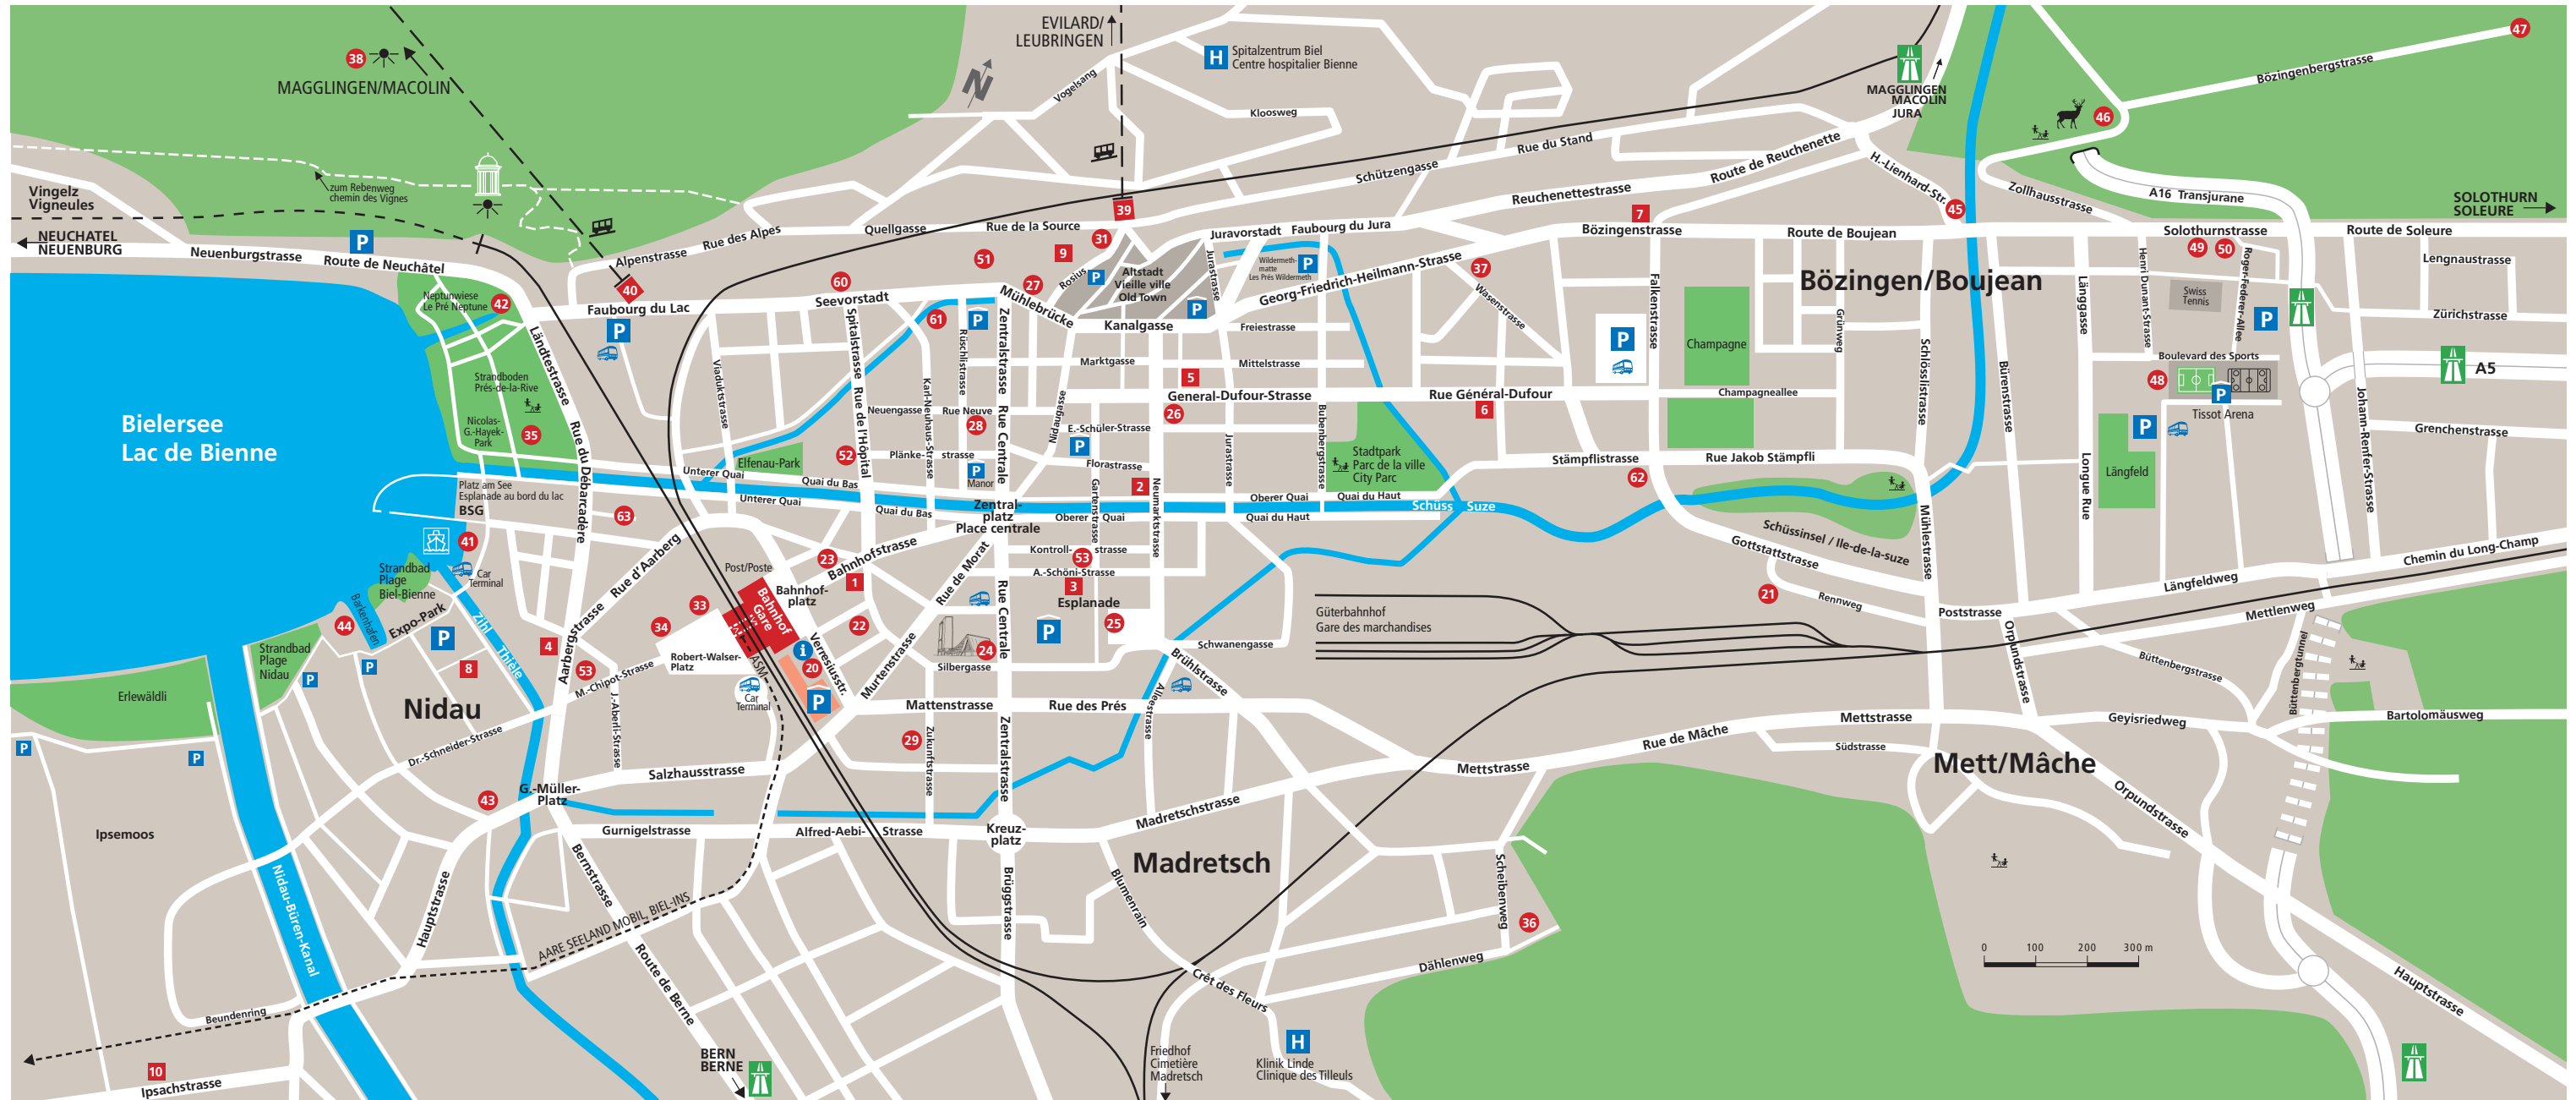

STADTPLAN BIEL | PLAN DE VILLE DE BIENNE | CITY MAP BIEL

Legende | Légende | Legend

- | | | |
|---|---|--|
| 20 InfoCenter | 29 BAKOM (Bundesamt für Kommunikation) OFCOM (Office fédéral de la communication) | 36 BVS & HEP BEJUNE |
| 21 Rennweg 26 | 31 Berner Fachhochschule Technik und Informatik (TI) Haute école spécialisée bernoise technique et informatique | 37 Berufsbildungszentrum BBZ Centre de formation prof. CFP |
| 22 Nebia | 33 Communication Center | 38 BASPO Bundesamt für Sport OFSPO Office fédéral du Sport |
| 23 Volkshaus Maison du Peuple (CTS) | 34 Bildung Formation Biel-Bienne | 39 Seilbahn Biel-Leubringen Funiculaire Bienne-Evilard |
| 24 Kongresshaus Palais des Congrès (CTS) | 35 Gymnasium Biel Seeland Gymnase français de Bienne | 40 Seilbahn Biel-Magglingen Funiculaire Bienne-Macolin |
| 25 AJZ Gaskessel CAJ La Coupole | | |
| 26 Stadtbibliothek Bibliothèque de la ville | | |
| 27 Stadtpräsidium Mairie (Bloeschhaus) | | |
| 28 Einwohneramt Office des habitants | | |

- | |
|--|
| 41 Schiffländle Débarcadère |
| 42 Neptun AG Bootsvermietung Location de bateaux |
| 43 Schloss Nidau Château de Nidau |
| 44 Kanu und SUP Vermietung Location de canoës et SUP |
| 45 Taubenlochschlucht Gorges du Taubenloch |
| 46 Tierpark Parc zoologique |

- | |
|---|
| 47 Bözingenberg Montagne de Boujean |
| 48 Tissot Arena |
| 49 Berner Fachhochschule Architektur, Holz und Bau (AHB) Haute école spécialisée bernoise architecture, bois et génie civil |
| 50 Swiss Tennis Center |
| 51 Zivilstandsamt Etat civil, Rockhall 3 |
| 52 Kantonspolizei Police cantonale |
| 53 Ausweiszentrum Centre de documents d'identité |