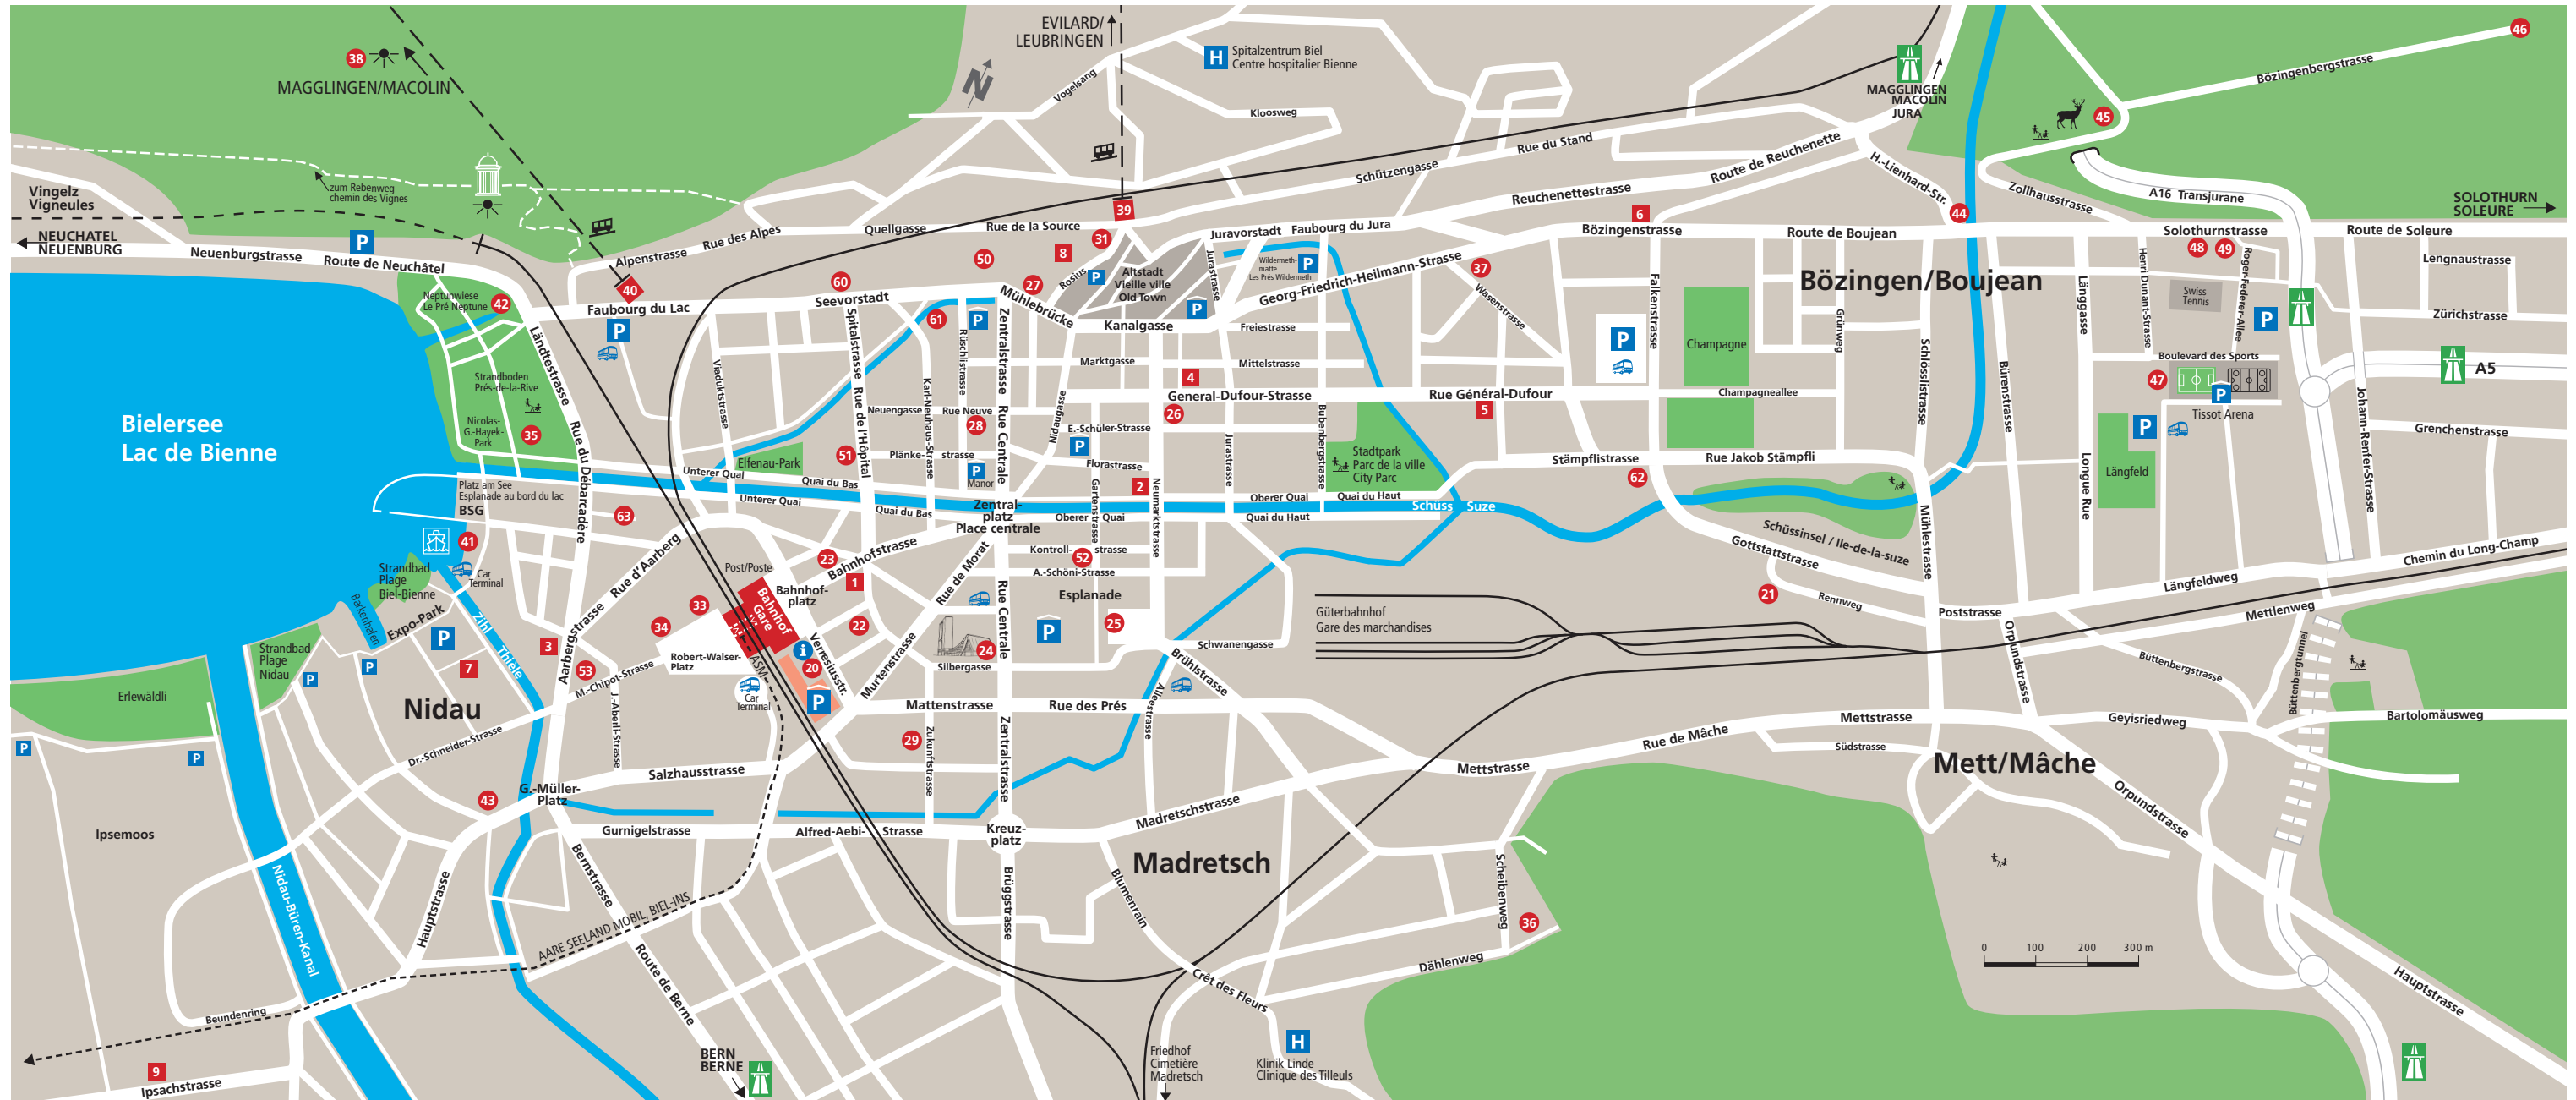

STADTPLAN BIEL | PLAN DE VILLE DE BIENNE | CITY MAP BIEL

Legende | Légende | Legend

- | | | |
|---|---|--|
| 20 InfoCenter | 29 BAKOM (Bundesamt für Kommunikation) OFCOM (Office fédéral de la communication) | 36 BVS & HEP BEJUNE |
| 21 Rennweg 26 | 31 Berner Fachhochschule Technik und Informatik (TI) Haute école spécialisée bernoise technique et informatique | 37 Berufsbildungszentrum BBZ Centre de formation prof. CFP |
| 22 Nebia | 33 Communication Center | 38 BASPO Bundesamt für Sport OFSPO Office fédéral du Sport |
| 23 Volkshaus Maison du Peuple (CTS) | 34 Bildung Formation Biel-Bienne | 39 Seilbahn Biel-Leubringen Funiculaire Bienne-Evilard |
| 24 Kongresshaus Palais des Congrès (CTS) | 35 Gymnasium Biel Seeland Gymnase français de Bienne | 40 Seilbahn Biel-Magglingen Funiculaire Bienne-Macolin |
| 25 AJZ Gaskessel CAJ La Coupole | | |
| 26 Stadtbibliothek Bibliothèque de la ville | | |
| 27 Stadtpräsidium Mairie (Bloeschhaus) | | |
| 28 Einwohneramt Office des habitants | | |

Museen | Musées | Museums

- | | |
|--|---|
| 41 Schiffländle Débarcadère | 48 Berner Fachhochschule Architektur, Holz und Bau (AHB) Haute école spécialisée bernoise architecture, bois et génie civil |
| 42 Neptun AG Bootsvermietung Location de bateaux | 49 Swiss Tennis Center |
| 43 Schloss Nidau Château de Nidau | 50 Zivilstandsammt Etat civil, Rockhall 3 |
| 44 Taubenlochschlucht Gorges du Taubenloch | 51 Kantonale Polizei Police cantonale |
| 45 Tierpark Parc zoologique | 52 Ausweiszentrum Centre de documents d'identité |
| 46 Bözingenberg Montagne de Boujean | 53 Swiss Innovation Park Biel/Bienne |
| 47 Tissot Arena | |