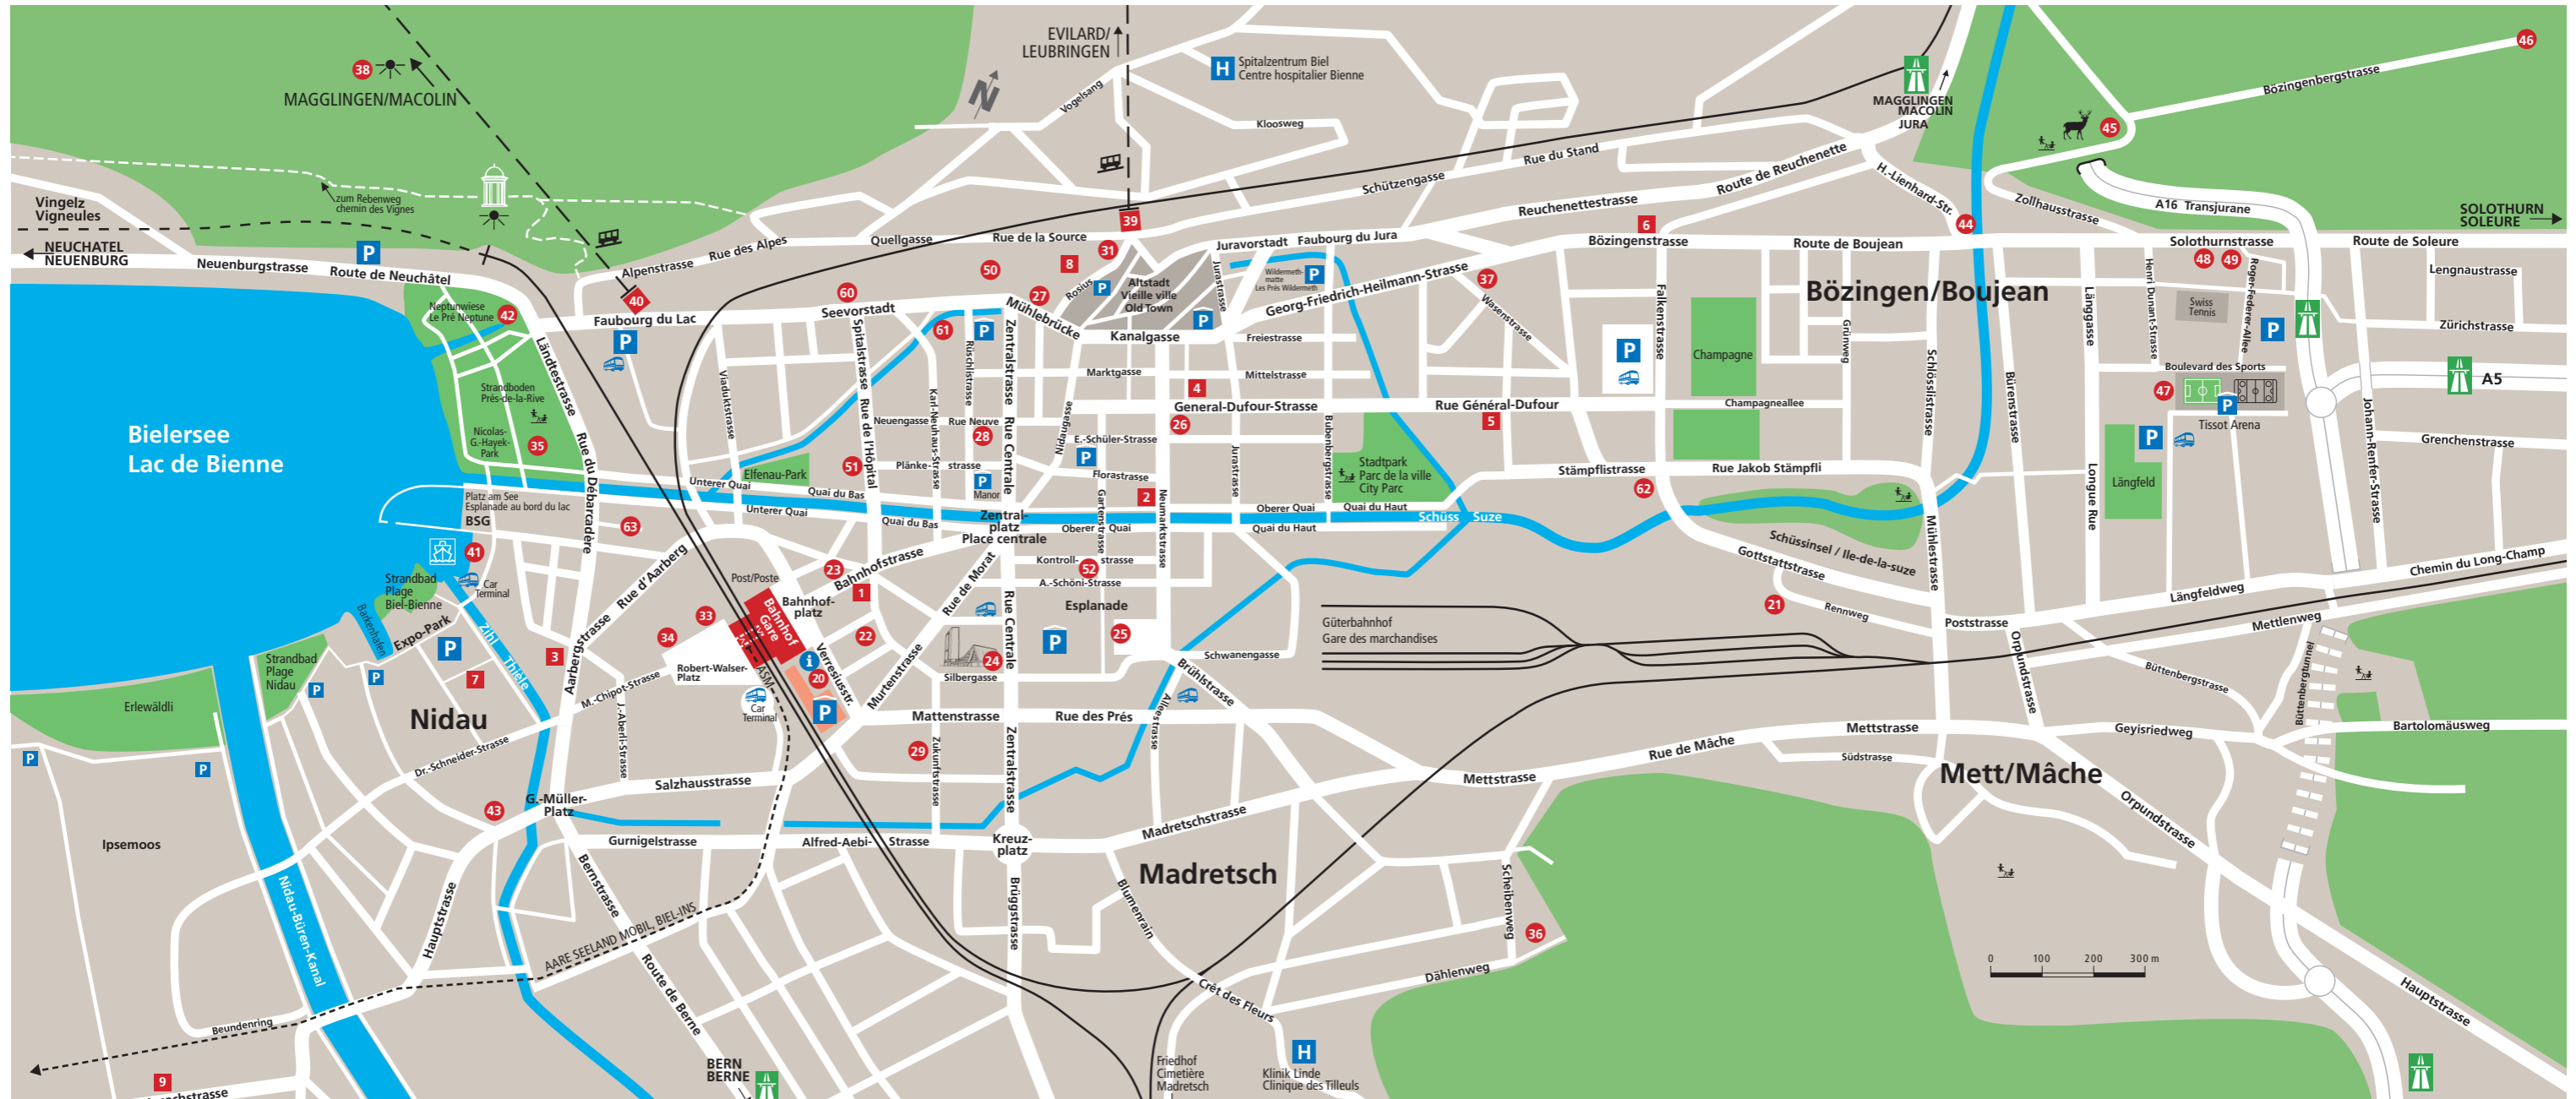

STADTPLAN BIEL | PLAN DE VILLE DE BIENNE | CITY MAP BIEL

Legende | Légende | Legend

- | | | |
|---|---|--|
| 20 Info-Center Info-Centre | 29 BAKOM (Bundesamt für Kommunikation) OFCOM (Office fédéral de la communication) | 36 BVS & HEP BEJUNE |
| 21 Rennweg 26 | 31 Berner Fachhochschule Technik und Informatik (TI) Haute école spécialisée bernoise technique et informatique | 37 Berufsbildungszentrum BBZ Centre de formation prof. CFP |
| 22 Nebia | 33 Communication Center | 38 BASPO Bundesamt für Sport OFSPO Office fédéral du Sport |
| 23 Volkshaus Maison du Peuple (CTS) | 34 Bildung Formation Biel-Bienne | 39 Seilbahn Biel-Leubringen Funiculaire Bienne-Evilard |
| 24 Kongresshaus Palais des Congrès (CTS) | 35 Gymnasium Biel Seeland Gymnase français de Bienne | 40 Seilbahn Biel-Magglingen Funiculaire Bienne-Macolin |
| 25 AJZ Gaskessel CAJ La Coupole | | |
| 26 Stadtbibliothek Bibliothèque de la ville | | |
| 27 Stadtpräsidium Mairie (Bloeschhaus) | | |
| 28 Einwohneramt Office des habitants | | |

Museen | Musées | Museums

- | | |
|--|---|
| 41 Schiffländli Débarcadère | 48 Berner Fachhochschule Architektur, Holz und Bau (AHB) Haute école spécialisée bernoise architecture, bois et génie civil |
| 42 Neptun AG Bootsvermietung Location de bateaux | 49 Swiss Tennis Center |
| 43 Schloss Nidau Château de Nidau | 50 Zivilstandsamt Etat civil, Rockhall 3 |
| 44 Taubenlochschlucht Gorges du Taubenloch | 51 Kantonale Polizei Police cantonale |
| 45 Tierpark Parc zoologique | 52 Ausweiszentrum Centre de documents d'identité |
| 46 Bözingenberg Montagne de Boujean | |
| 47 Tissot Arena | |