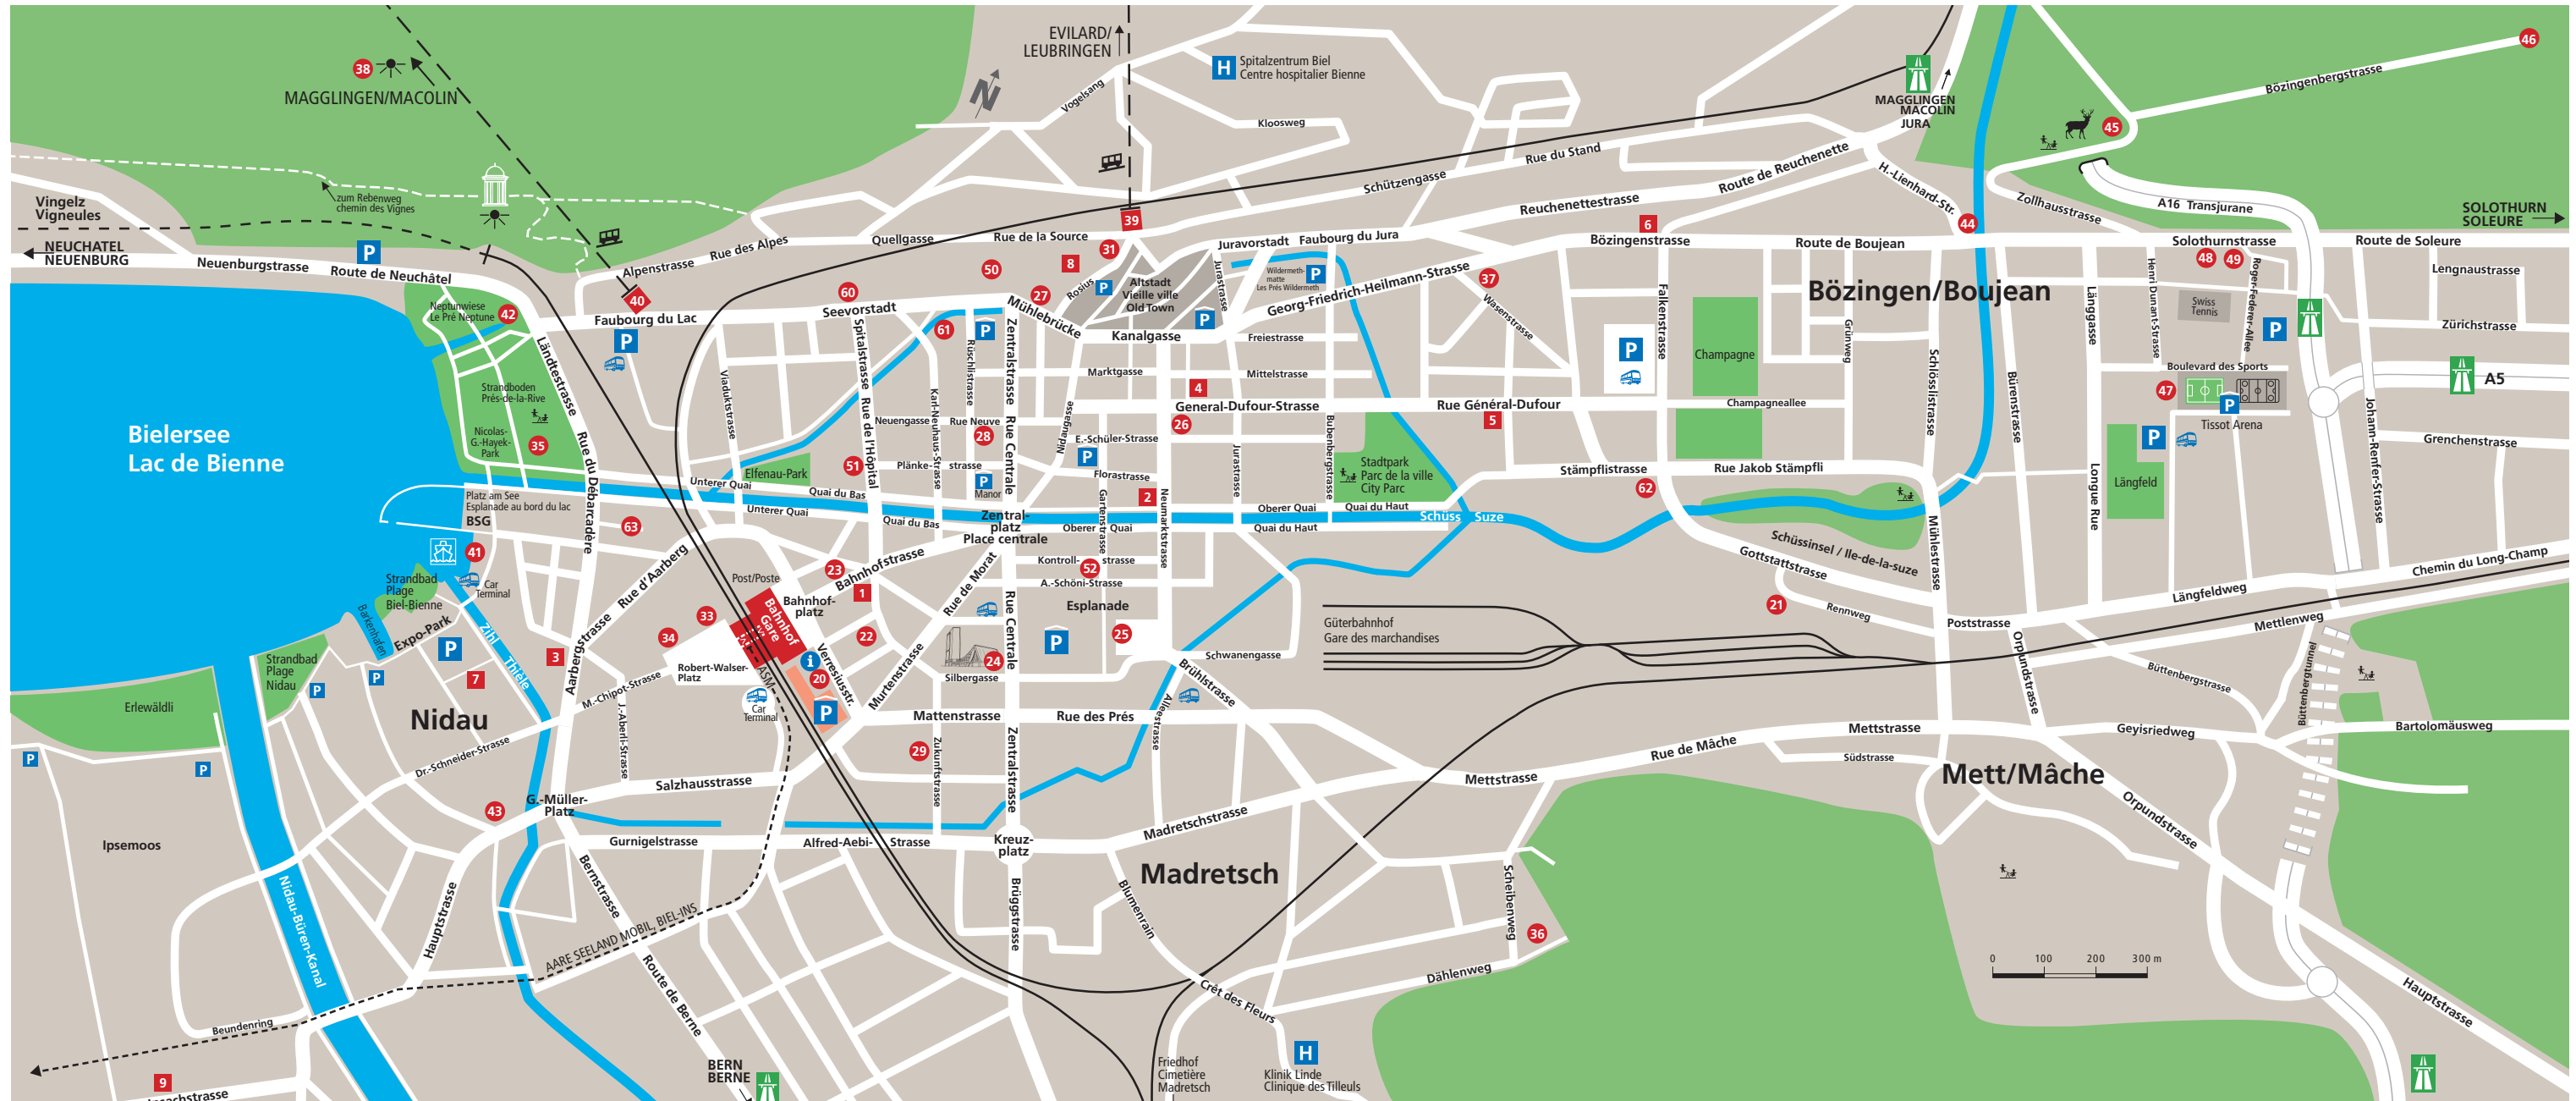

STADTPLAN BIEL | PLAN DE VILLE DE BIENNE | CITY MAP BIEL

Legende | Légende | Legend

- | | | |
|---|---|--|
| 20 Info-Center Info-Centre | 29 BAKOM (Bundesamt für Kommunikation) OFCOM (Office fédéral de la communication) | 36 BVS & HEP BEJUNE |
| 21 Rennweg 26 | 31 Berner Fachhochschule Technik und Informatik (TI) Haute école spécialisée bernoise technique et informatique | 37 Berufsbildungszentrum BBZ Centre de formation prof. CFP |
| 22 Nebia | 33 Communication Center | 38 BASPO Bundesamt für Sport OFSPO Office fédéral du Sport |
| 23 Volkshaus Maison du Peuple (CTS) | 34 Bildung Formation Biel-Bienne | 39 Seilbahn Biel-Leubringen Funiculaire Bienne-Evilard |
| 24 Kongresshaus Palais des Congrès (CTS) | 35 Gymnasium Biel Seeland Gymnase français de Bienne | 40 Seilbahn Biel-Magglingen Funiculaire Bienne-Macolin |
| 25 AJZ Gaskessel CAJ La Coupole | | |
| 26 Stadtbibliothek Bibliothèque de la ville | | |
| 27 Stadtpräsidium Mairie (Bloeschhaus) | | |
| 28 Einwohneramt Office des habitants | | |

Museen | Musées | Museums

- | | |
|--|---|
| 41 Schiffländle Débarcadère | 48 Berner Fachhochschule Architektur, Holz und Bau (AHB) Haute école spécialisée bernoise architecture, bois et génie civil |
| 42 Neptun AG Bootsvermietung Location de bateaux | 49 Swiss Tennis Center |
| 43 Schloss Nidau Château de Nidau | 50 Zivilstandsamt Etat civil, Rockhall 3 |
| 44 Taubenlochschlucht Gorges du Taubenloch | 51 Kantonale Polizei Police cantonale |
| 45 Tierpark Parc zoologique | 52 Ausweiszentrum Centre de documents d'identité |
| 46 Bözingenberg Montagne de Boujean | |
| 47 Tissot Arena | |