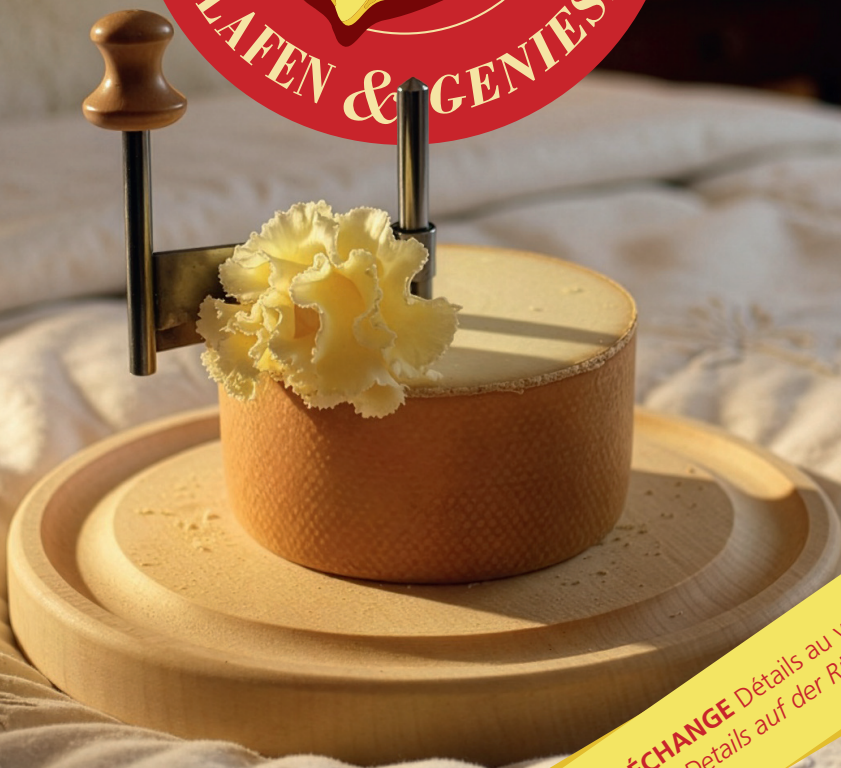

2026

TÊTE DE MOINE 

FROMAGE DE BELLELAY

BON D'ÉCHANGE Détails au verso
GUTSCHEIN Details auf der Rückseite

Passez une nuitée dans notre région: nous vous offrons une demi-meule de Tête de Moine AOP CLASSIC!

Du 1^{er} juillet au 31 octobre 2026, en dormant au minimum une nuitée dans un hébergement de la région d'origine de la Tête de Moine, vous recevez par famille une demi-meule de Tête de Moine AOP CLASSIC! Échangez ce bon dans une des quatre fromageries présentées ci-contre, et profitez-en pour visiter nos sites et découvrir les secrets qui rendent la Tête de Moine AOP inimitable.

Übernachten Sie in unserer Region und wir schenken Ihnen einen halben Käselaiß Tête de Moine AOP CLASSIC!

Wenn Sie vom 1. Juli bis 31. Oktober 2026 mindestens eine Nacht in einer im Ursprungsgebiet des Tête de Moine gelegenen Unterkunft verbringen, erhalten Sie pro Familie einen halben Käselaiß Tête de Moine AOP CLASSIC! Lösen Sie diesen Gutschein in einer der vier nebenstehenden Käseereien ein. Besuchen Sie unsere Standorte und entdecken Sie, was den Tête de Moine AOP unvergleichlich macht.