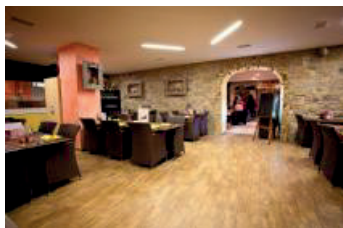

## BAR À VIN RESTAURANT LE SOLEIL

RESTAURANT, MOUTIER

Bar à vin Restaurant Le Soleil, Hôtel-de-Ville 7, 2740 Moutier

+41 32 493 40 90  
le-soleil@bluewin.ch  
le-soleil.ch