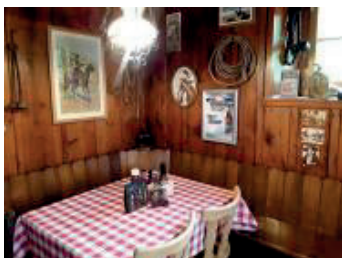

HIRSCHY RANCH & RESTAURANT

MÉTAIRIE, MONT-TRAMELAN

Hirschy Ranch & Restaurant, La Bise de Cortébert, 2723 Mont-Tramelan

+41 32 487 41 86
hirschy ranch@bluewin.ch