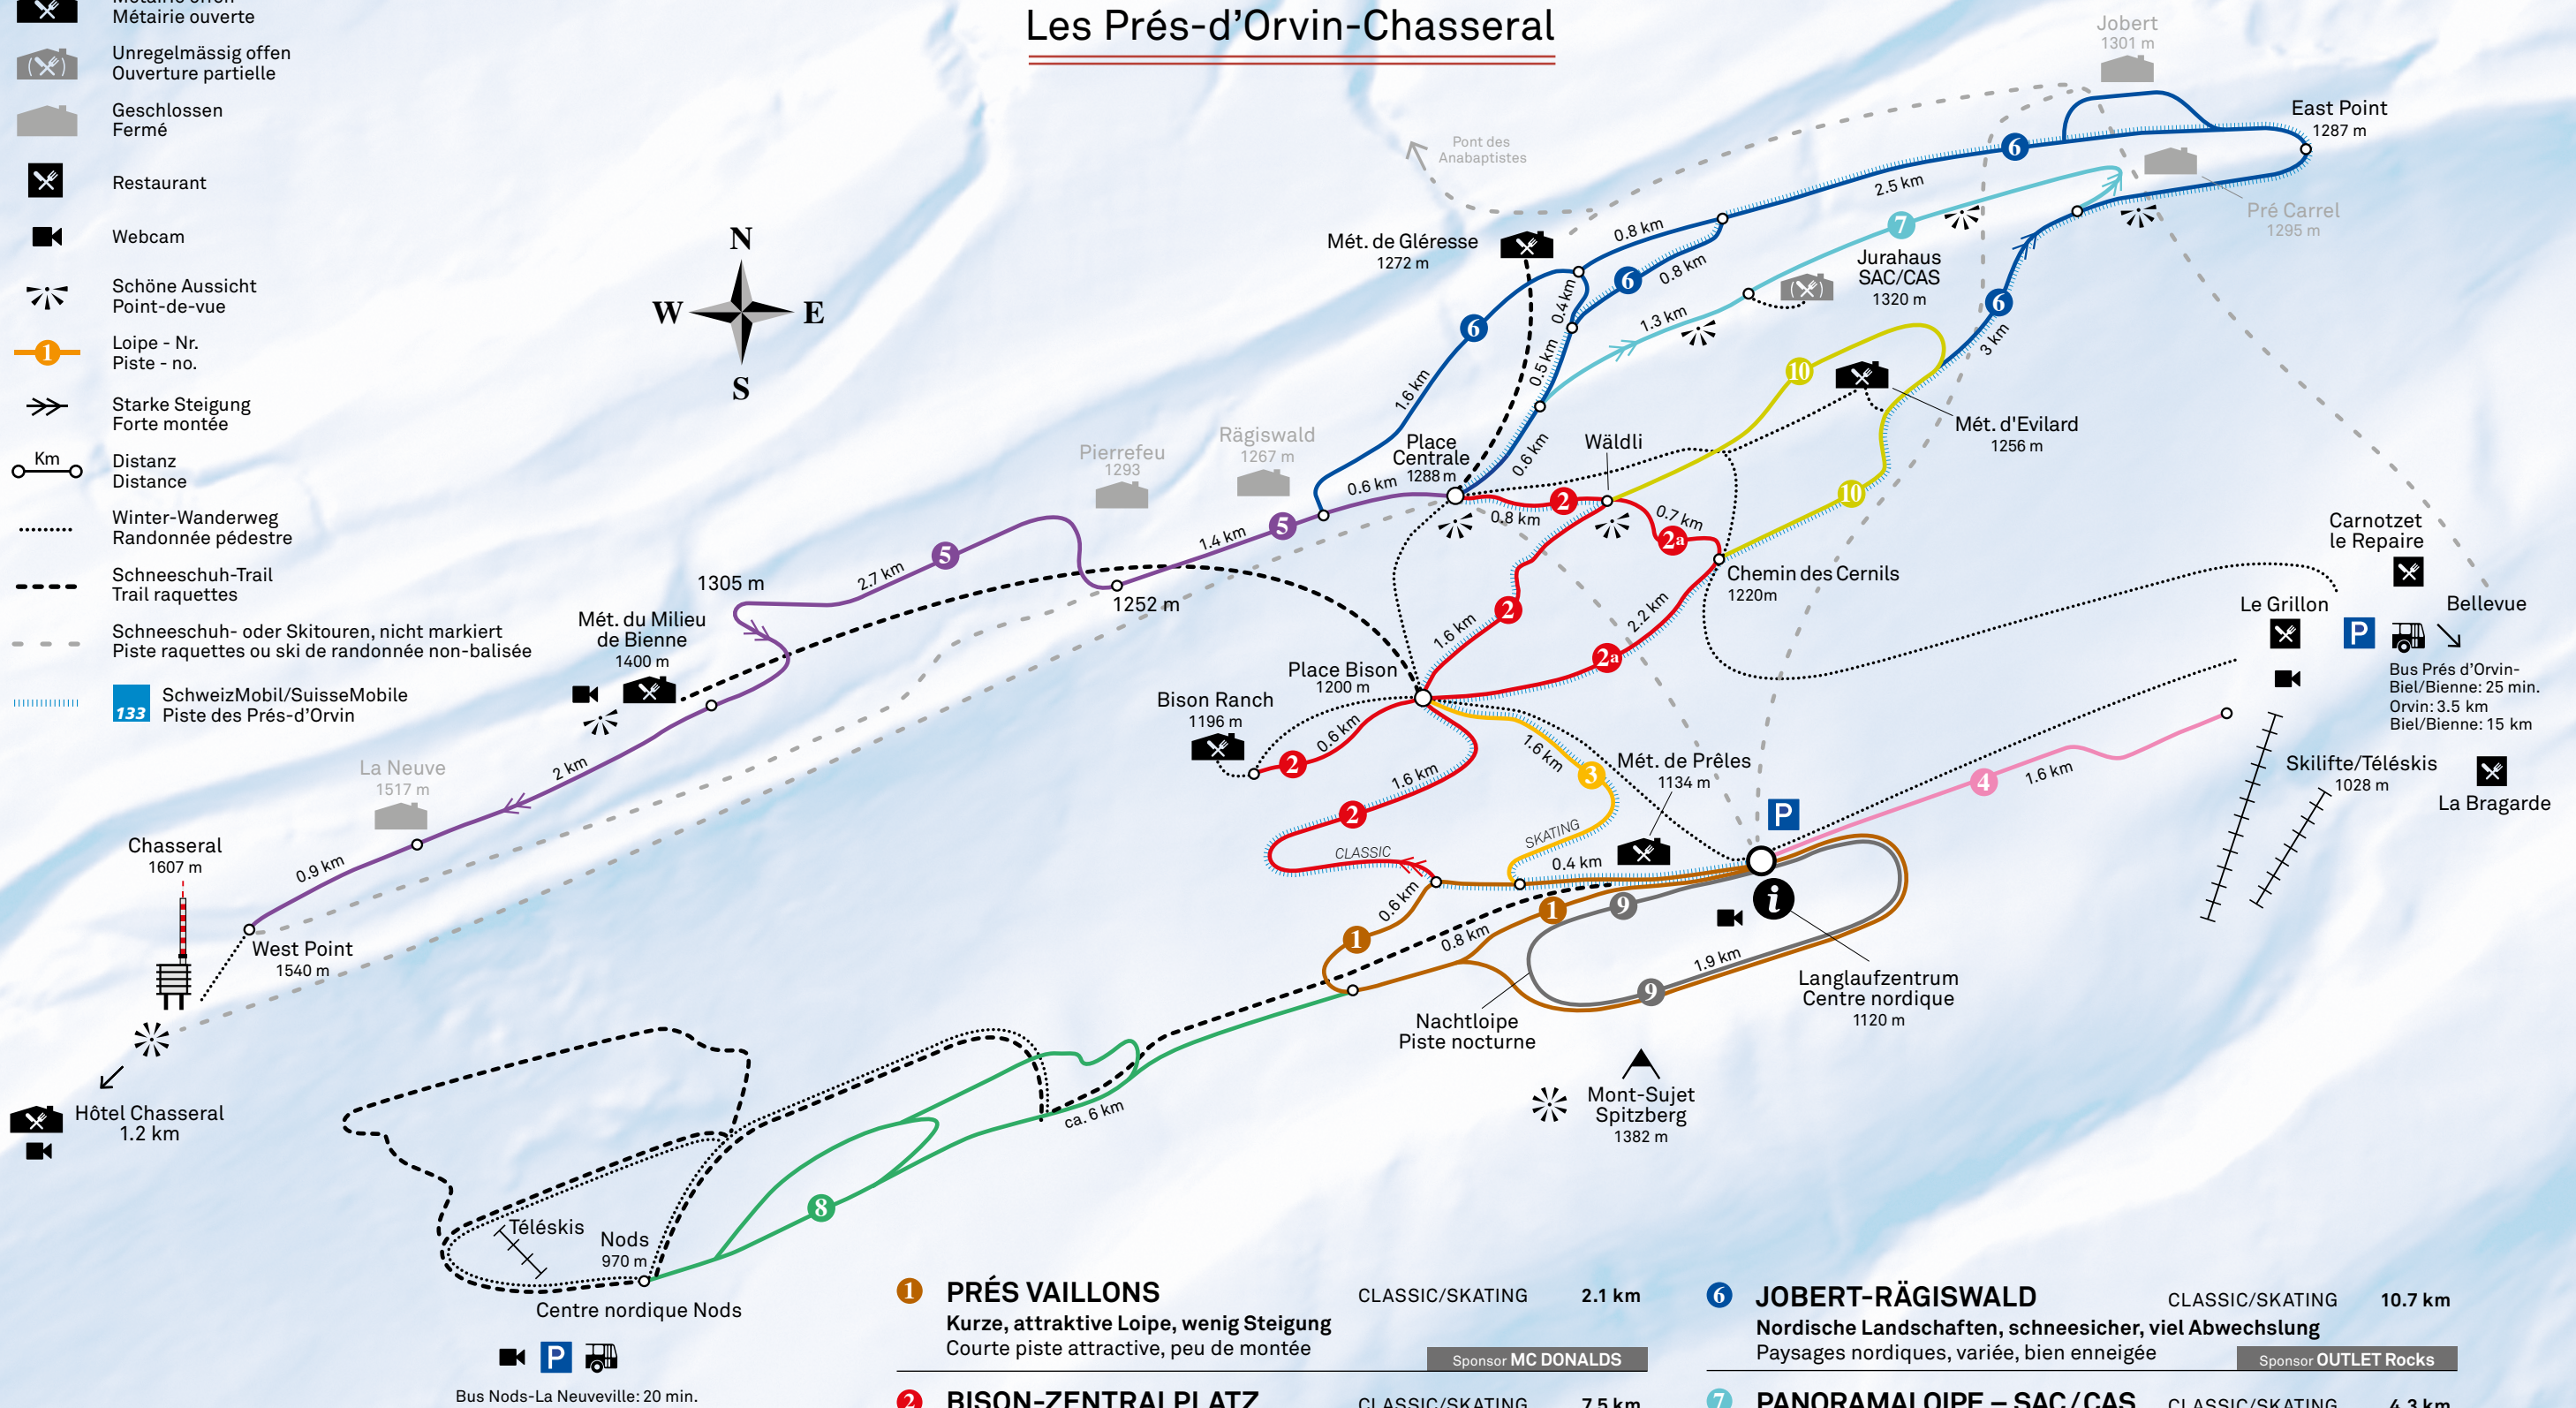

LOIPEN – PISTES NORDIQUES

Les Prés-d'Orvin-Chasseral

-  Métairie offen
Métairie ouverte
-  Unregelmässig offen
Ouverture partielle
-  Geschlossen
Fermé
-  Restaurant
-  Webcam
-  Schöne Aussicht
Point-de-vue
-  Loipe - Nr.
Piste - no.
-  Starke Steigung
Forte montée
-  Distanz
Distance
-  Winter-Wanderweg
Randonnée pédestre
-  Schneeschuh-Trail
Trail raquettes
-  Schneeschuh- oder Skitouren, nicht markiert
Piste raquettes ou ski de randonnée non-balisée
-  SchweizMobil/SuisseMobile
Piste des Prés-d'Orvin

1 PRÉS VAILLONS Kurze, attraktive Loipe, wenig Steigung Courte piste attractive, peu de montée Sponsor MC DONALDS	CLASSIC/SKATING	2.1 km	6 JOBERT-RÄGISWALD Nordische Landschaften, schneesicher, viel Abwechslung Paysages nordiques, variée, bien enneigée Sponsor OUTLET Rocks	CLASSIC/SKATING	10.7 km
2 BISON-ZENTRALPLATZ Zentrale Loipe mit schönen Varianten Piste centrale avec de belles variantes Sponsor CREDIT SUISSE	CLASSIC/SKATING	7.5 km	7 PANORAMALOIPE – SAC/CAS Herrliche Aussicht Magnifique vue Sponsor ALLIANZ	CLASSIC/SKATING	4.3 km
3 SKATING Nur für Skating Seulement pour skating Sponsor HURNI AG	SKATING	1.6 km	8 NODS Verbindung mit Nods Liaison avec Nods In Kooperation mit Nordic Center Nods	CLASSIC/SKATING	6 km
4 TÉLÉSKIS Für Einstieg beim Skilift Piste d'accès depuis les téléskis Sponsor SCHWAB FELLER	CLASSIC/SKATING	1.6 km	9 NACHTLOIPE Nacht – und Übungsloipe Piste nocturne et d'exercice	CLASSIC/SKATING	2 km
5 CHASSERAL Längste Loipe und «pièce de résistance» La plus longue piste, exigeante Sponsor RAIFFEISEN	CLASSIC/SKATING	7.6 km	10 LEUBRINGENBERG Schöne, einfache Loipe mit Aussicht Piste facile avec belles vues Sponsor OKOLUS	CLASSIC/SKATING	3.5 km