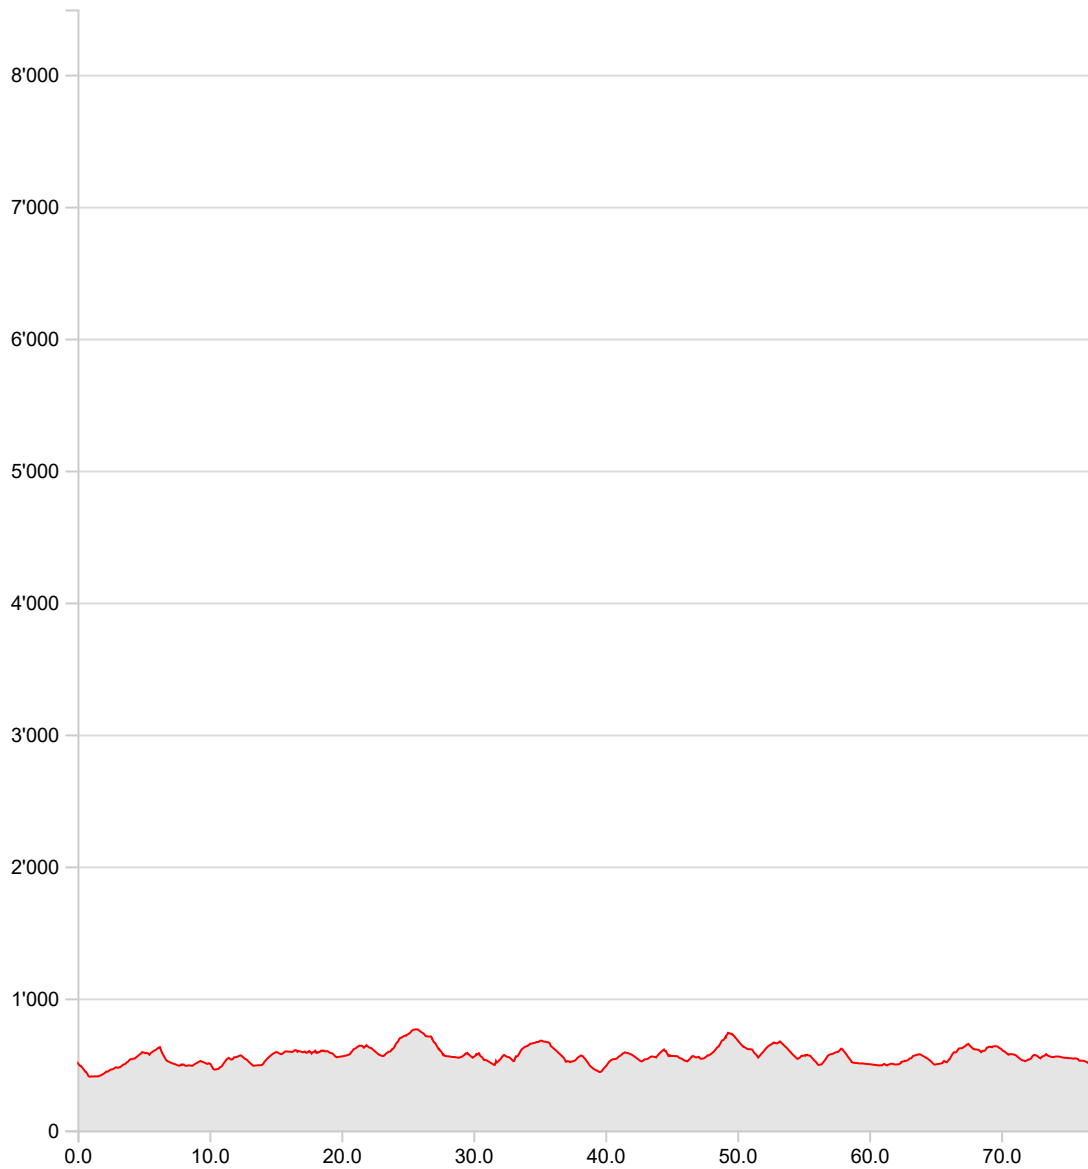

La Valdorée

Longueur	76.90 km	Alt. min/max	407 m/765 m
Mont. / Desc.	2'558 m/2'558 m	A pied en été	20 h 53 min