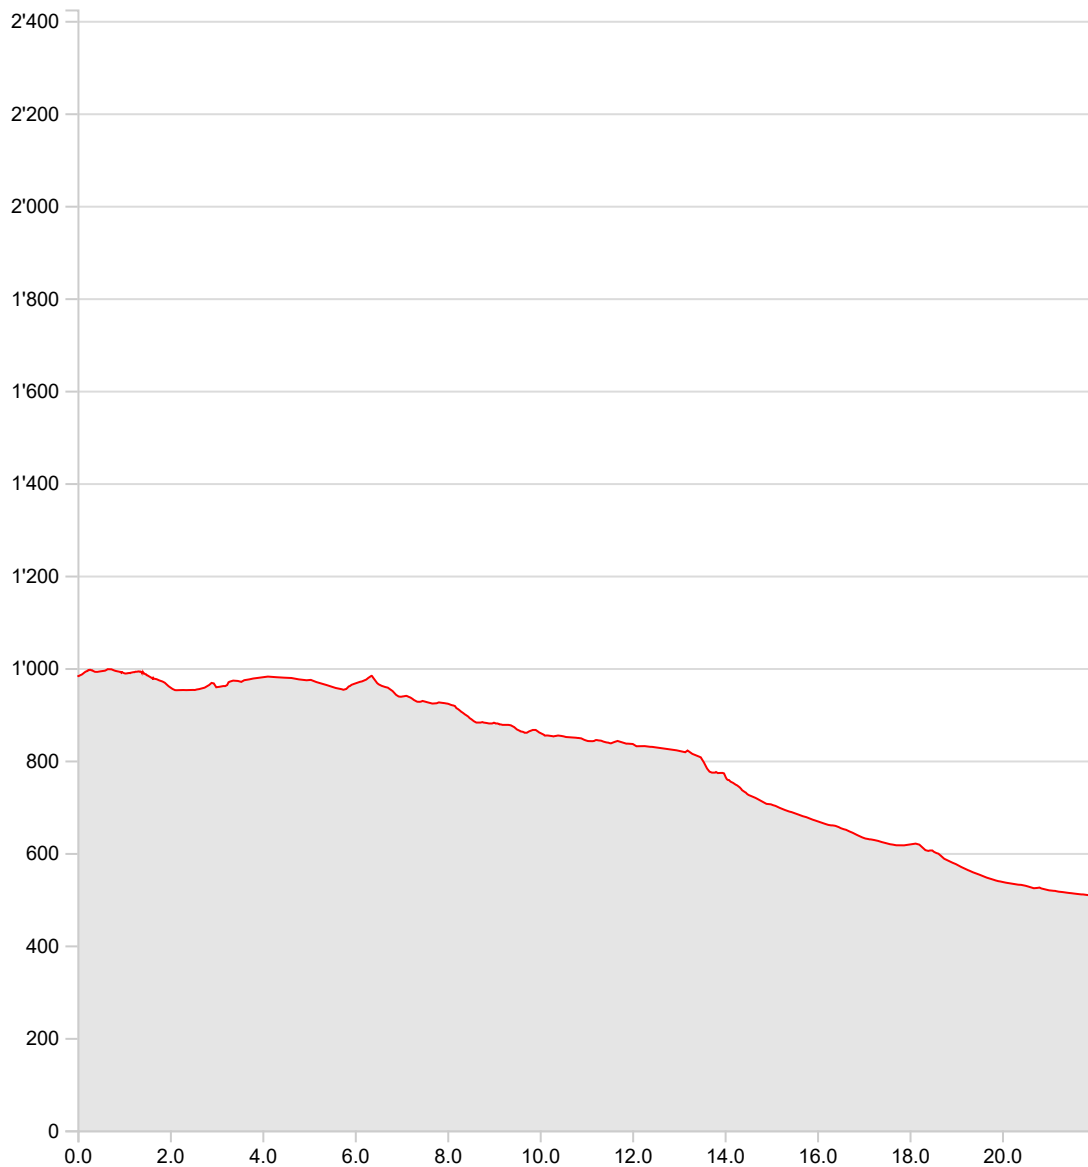

Combe Tabeillon

Longueur	21.95 km	Alt. min/max	508 m/997 m
Mont. / Desc.	138 m/613 m	A pied en été	5 h 10 min