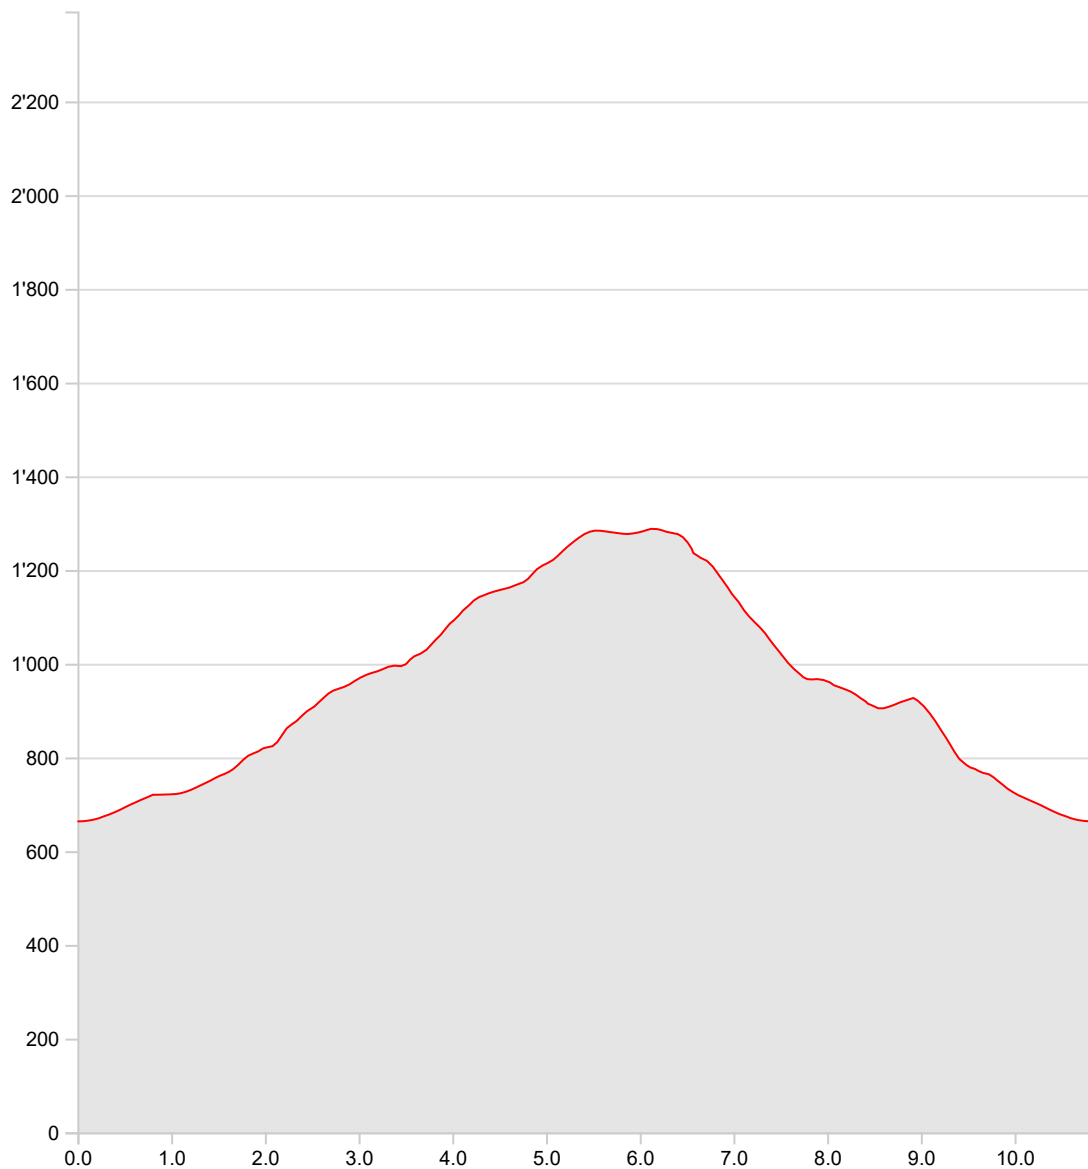

## Rebeuvelier - Raimeux

<b>Longueur</b>	<b>10.83 km</b>	<b>Alt. min/max</b>	<b>664 m/1'288 m</b>
<b>Mont. / Desc.</b>	<b>655 m/655 m</b>	<b>A pied en été</b>	<b>3 h 38 min</b>