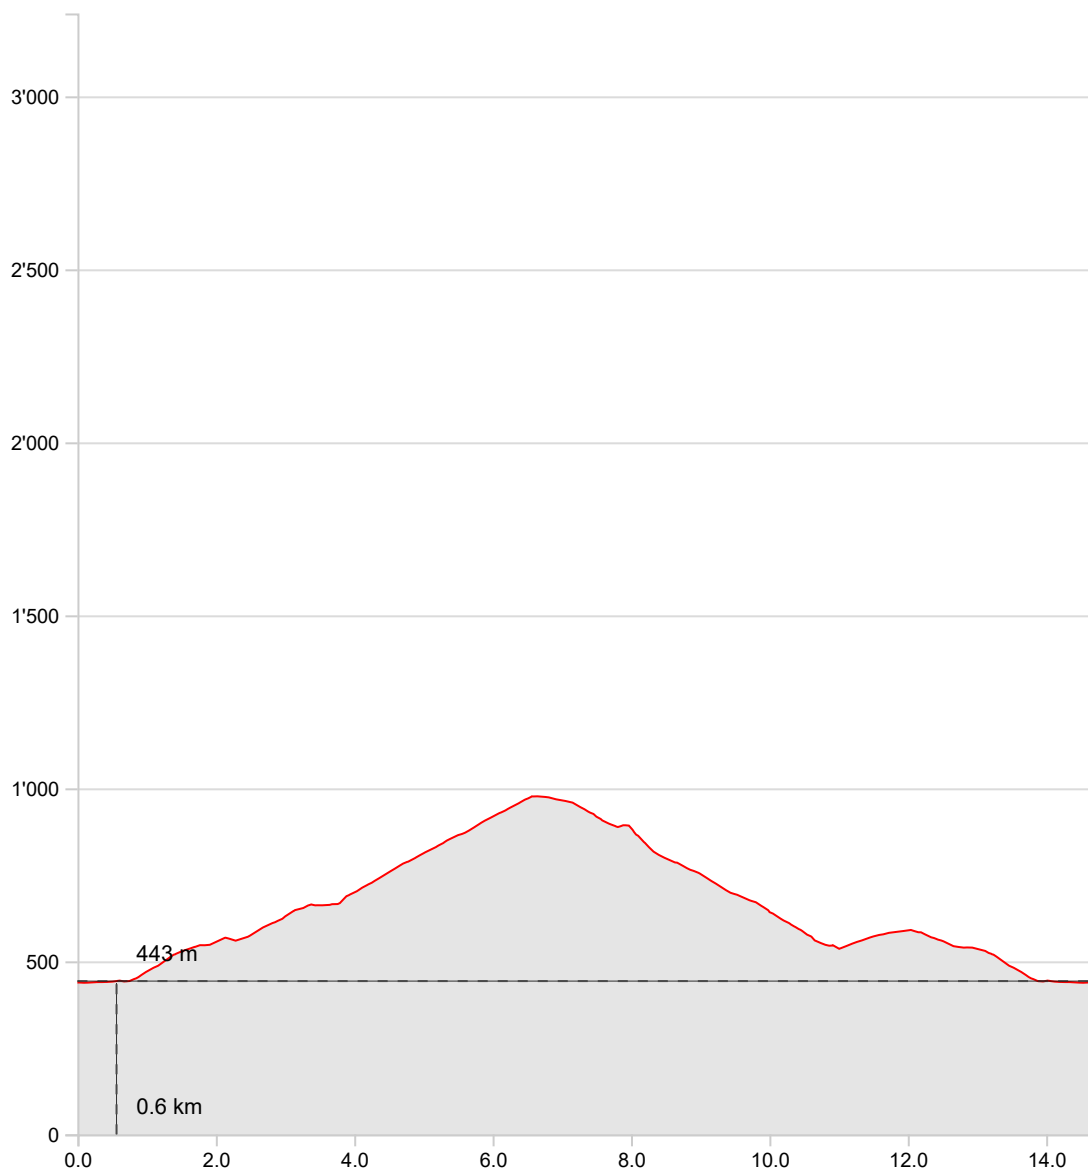

Boucle Courrendlin

Longueur	14.66 km	Alt. min/max	438 m/977 m
Mont. / Desc.	618 m/619 m	A pied en été	4 h 9 min