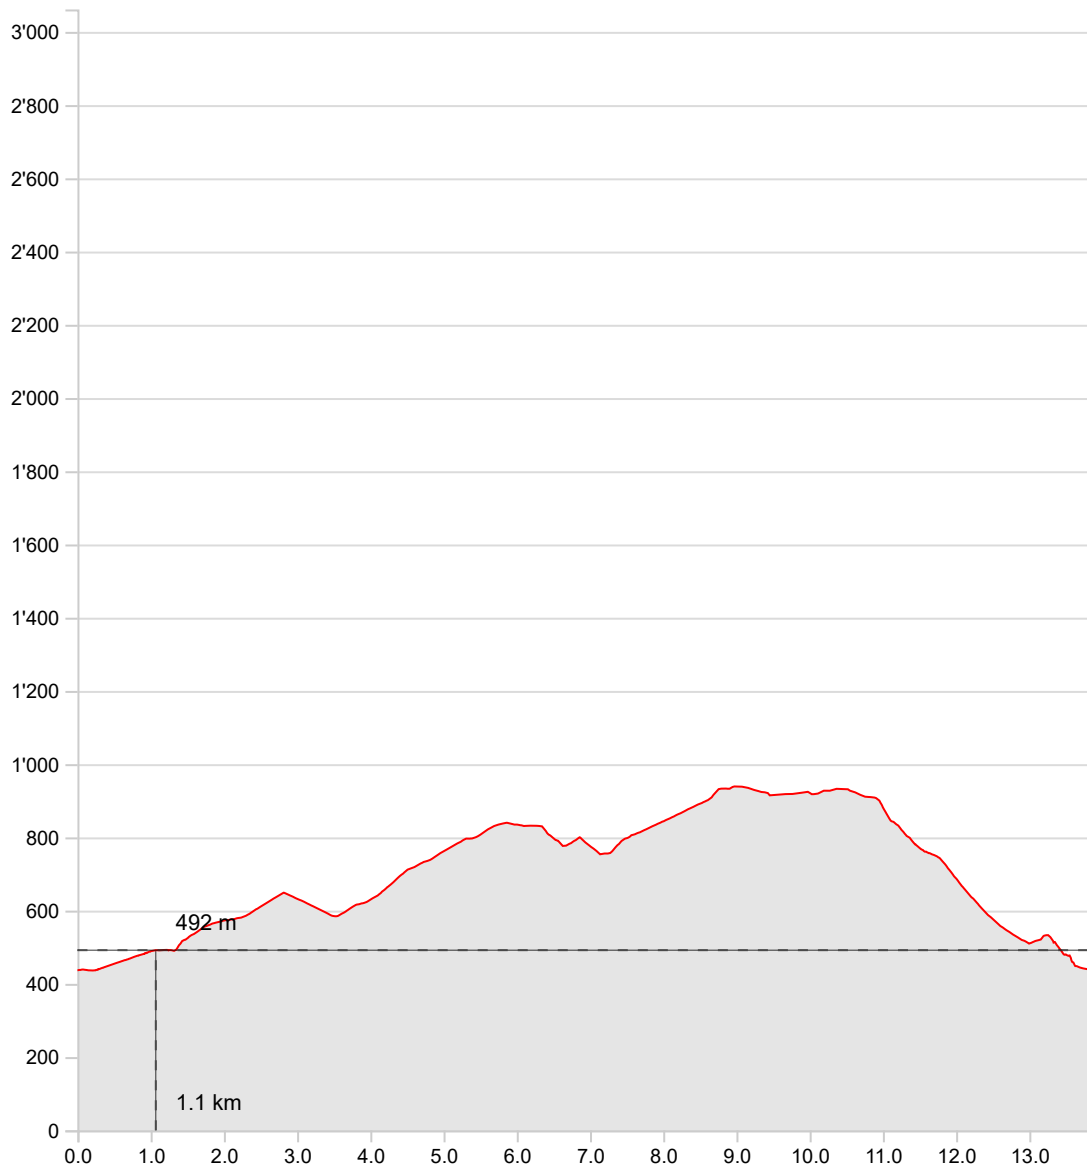

## St-U - Caquerelle - Outremont

<b>Longueur</b>	<b>13.86 km</b>	<b>Alt. min/max</b>	<b>437 m/939 m</b>
<b>Mont. / Desc.</b>	<b>735 m/734 m</b>	<b>A pied en été</b>	<b>4 h 24 min</b>