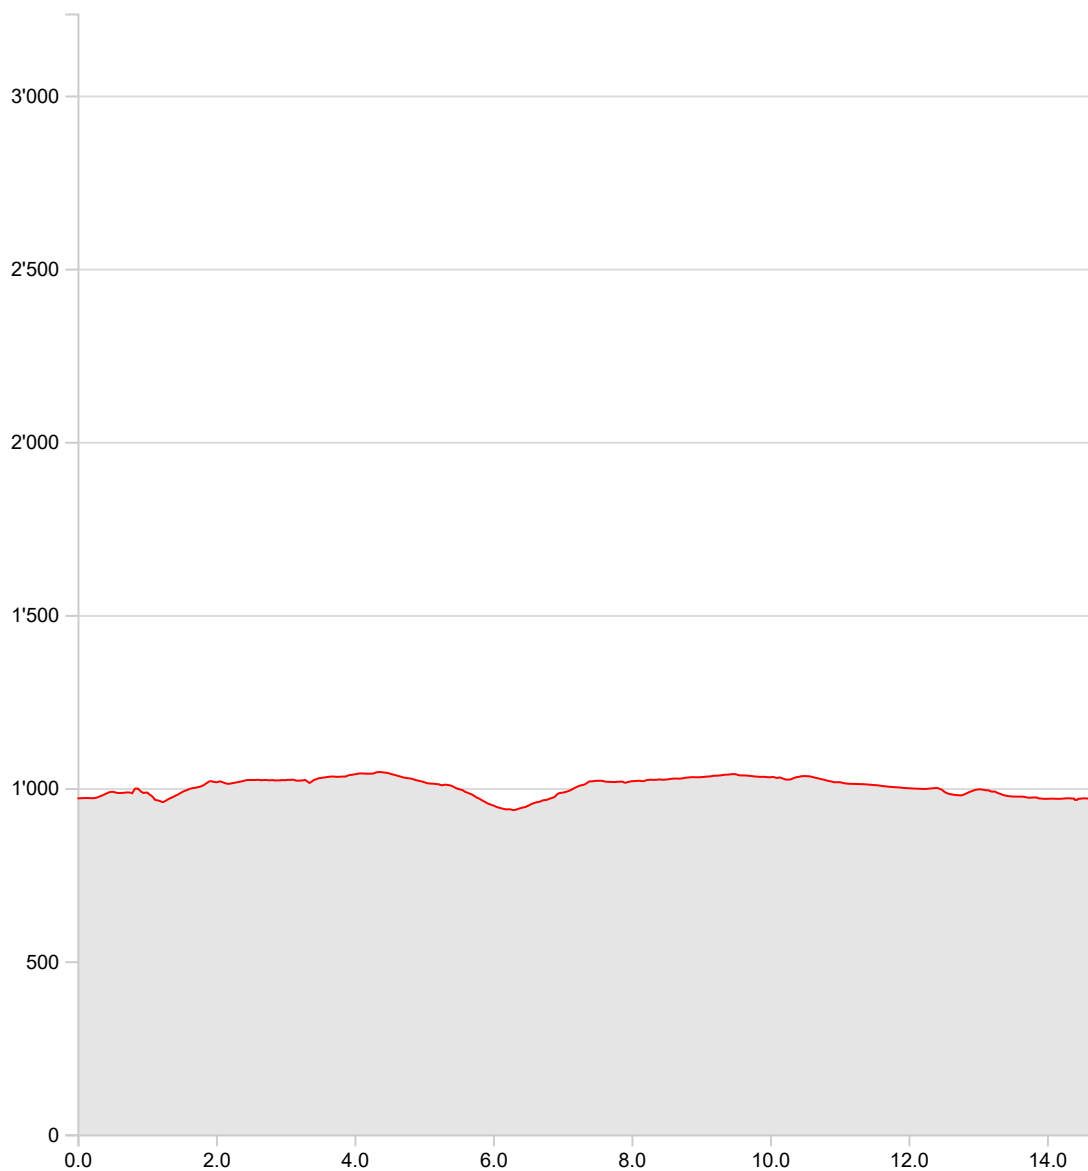

Noirmont-Barrière-Boéchet-Noirmont 17.01.2019

Longueur	14.65 km	Alt. min/max	936 m/1'046 m
Mont. / Desc.	313 m/313 m	A pied en été	3 h 44 min