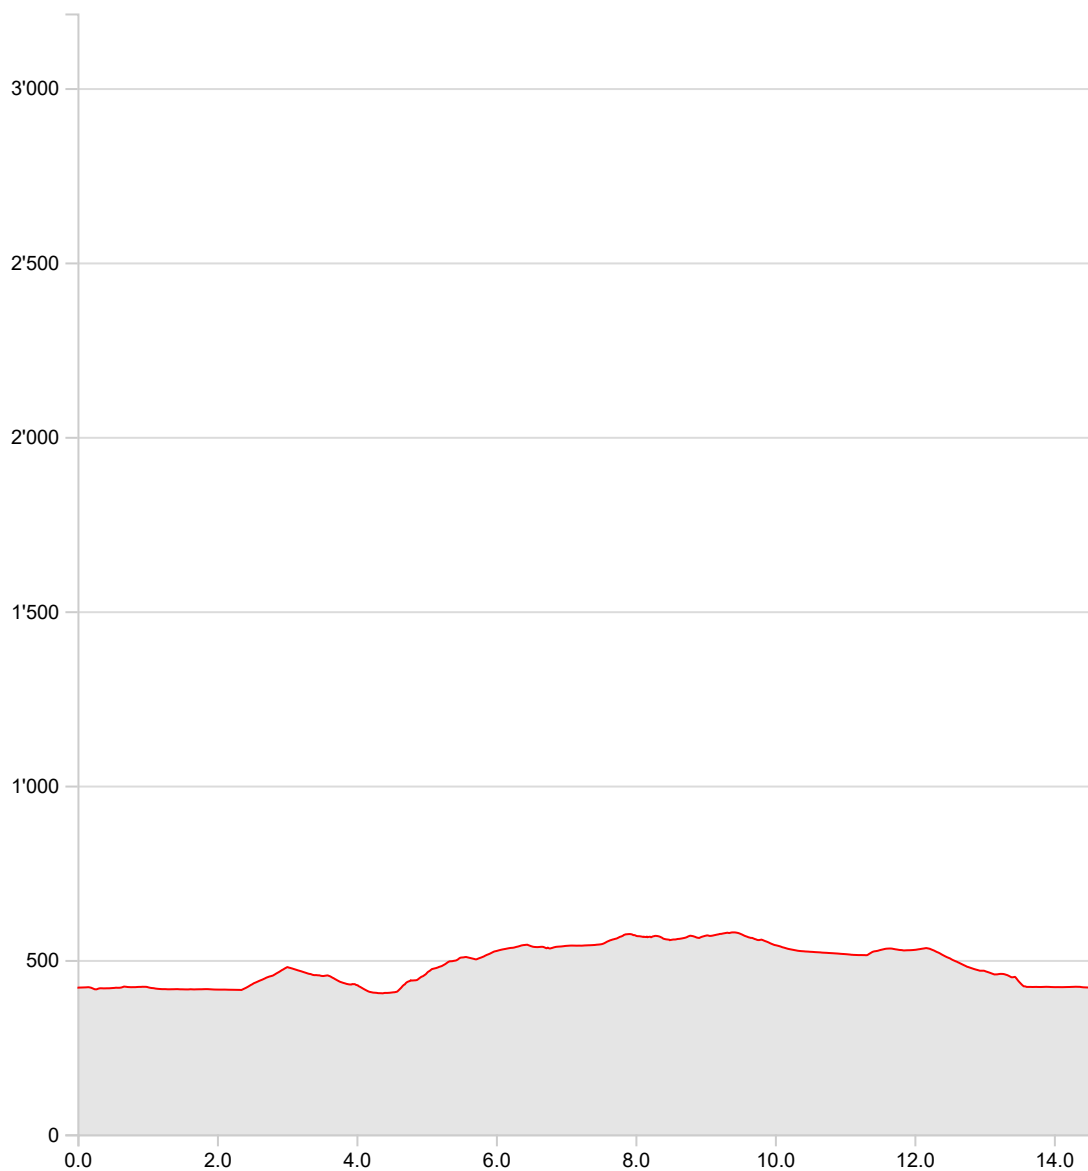

## Boucle Porrentruy-Mormont

<b>Longueur</b>	<b>14.55 km</b>	<b>Alt. min/max</b>	<b>404 m/579 m</b>
<b>Mont. / Desc.</b>	<b>344 m/344 m</b>	<b>A pied en été</b>	<b>3 h 45 min</b>