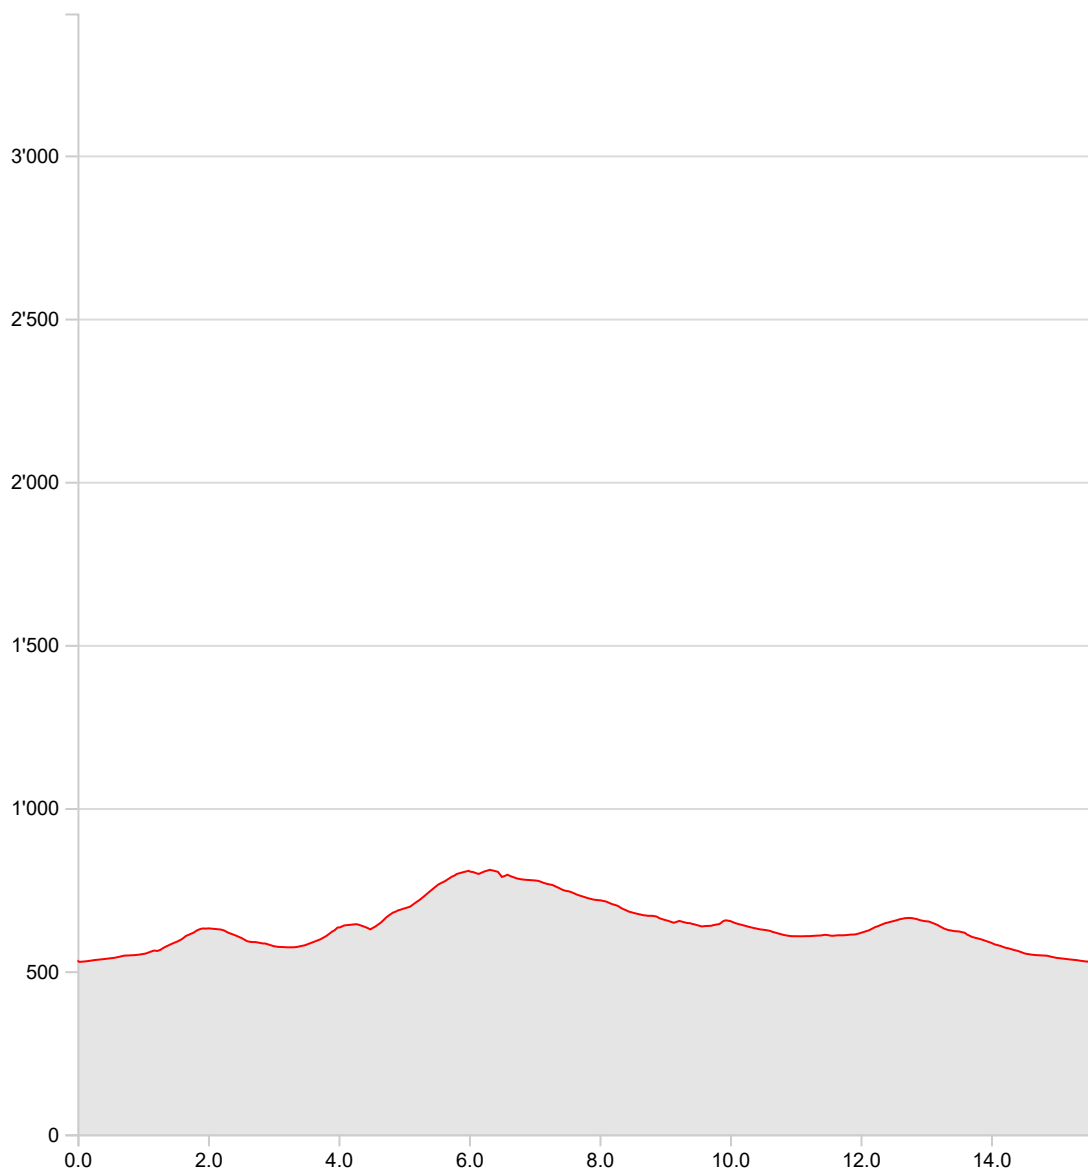

Grandfontaine - Réclère - Grandfontaine

Longueur	15.55 km	Alt. min/max	528 m/811 m
Mont. / Desc.	460 m/462 m	A pied en été	4 h 4 min