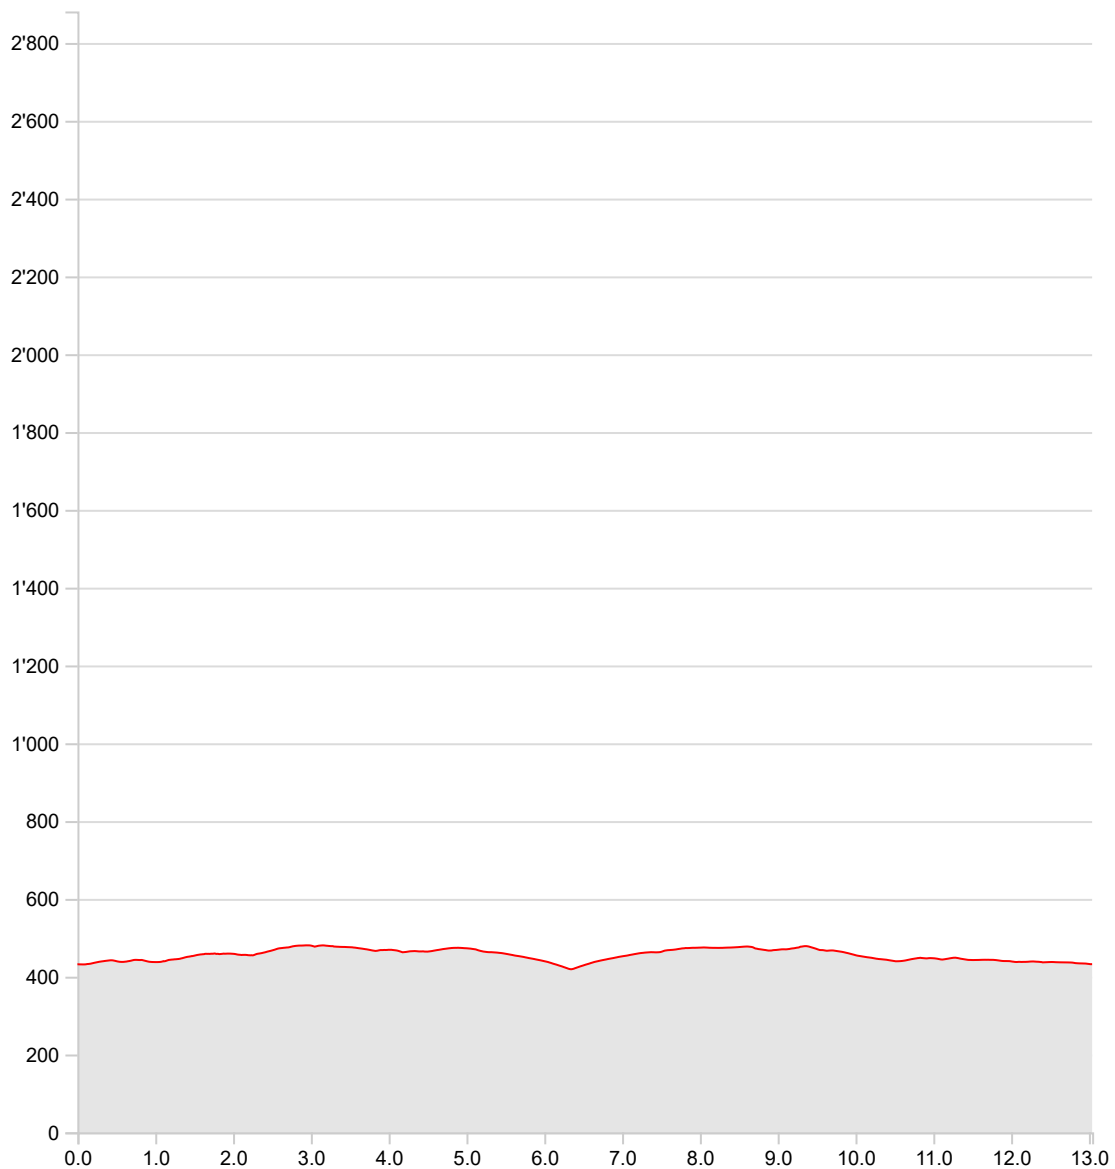

# Bonfol-Largin-Bonfol

17.01.2019

<b>Longueur</b>	<b>13.04 km</b>	<b>Alt. min/max</b>	<b>419 m/481 m</b>
<b>Mont. / Desc.</b>	<b>179 m/179 m</b>	<b>A pied en été</b>	<b>3 h 10 min</b>