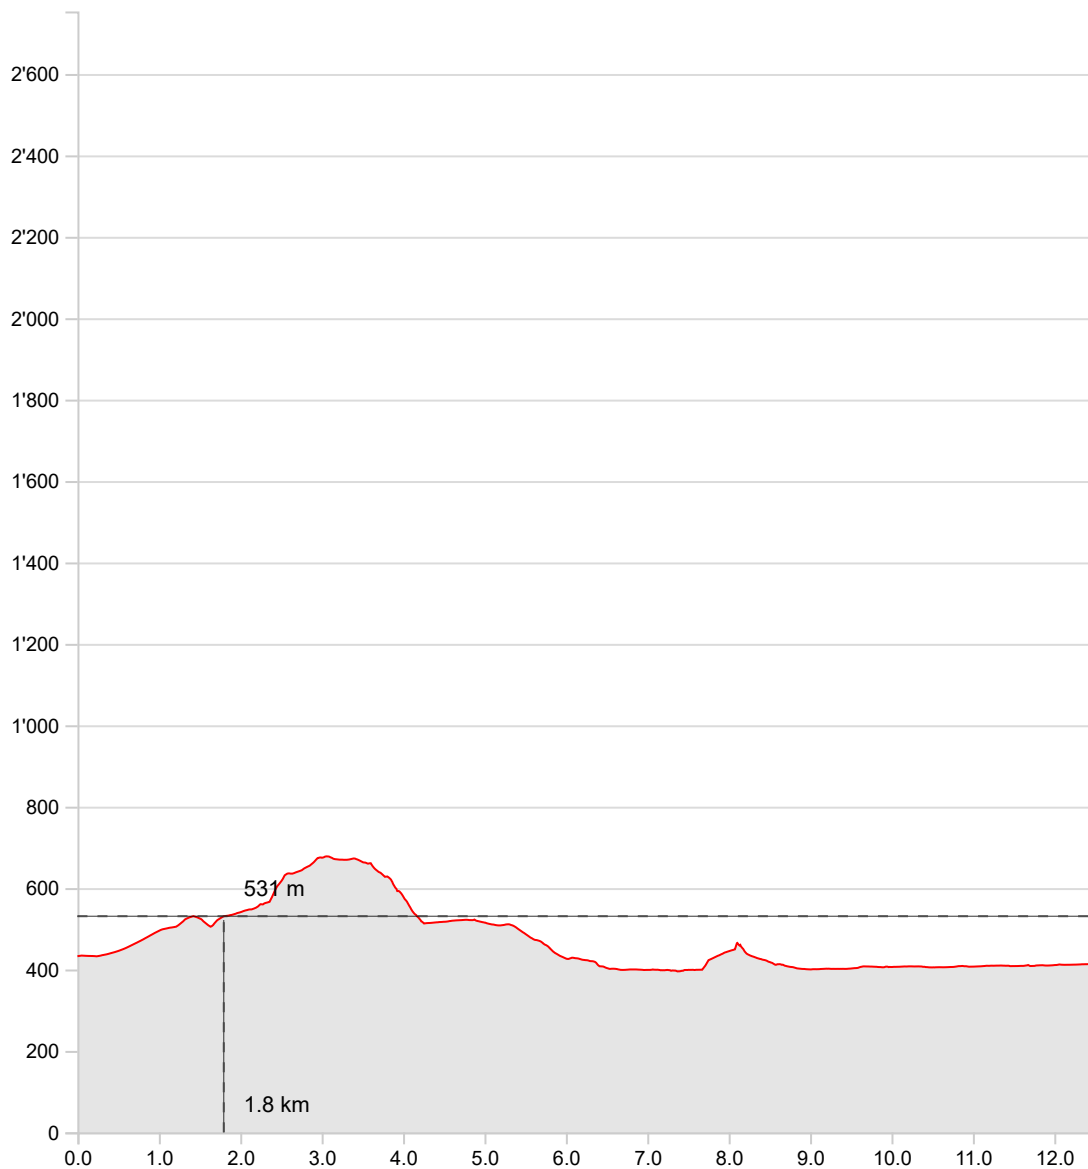

## Auguste Quiquerez

<b>Longueur</b>	<b>12.46 km</b>	<b>Alt. min/max</b>	<b>395 m/678 m</b>
<b>Mont. / Desc.</b>	<b>405 m/425 m</b>	<b>A pied en été</b>	<b>3 h 35 min</b>