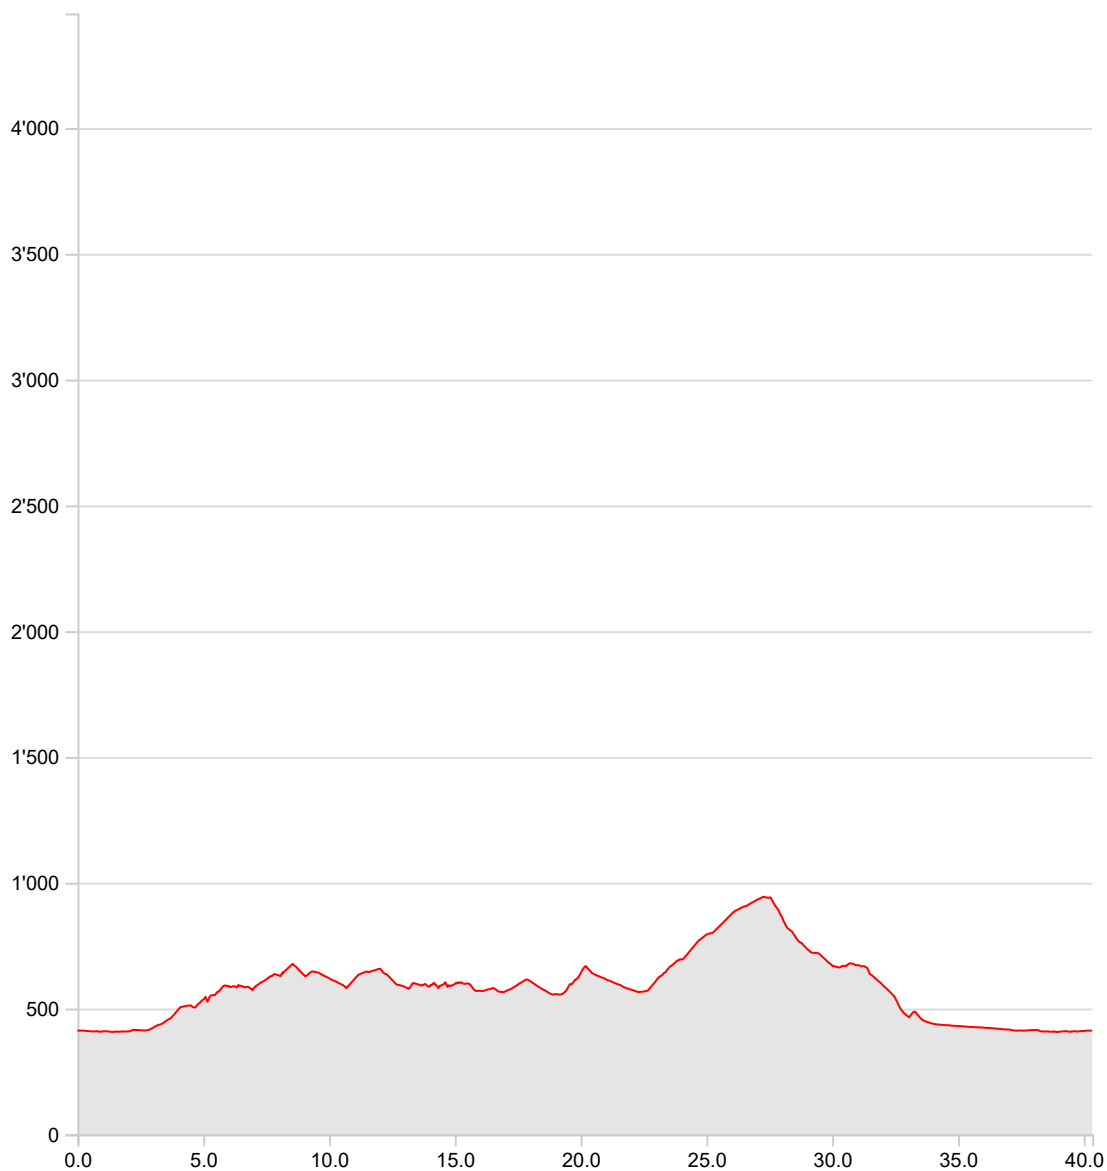

Tour du Val Terbi

Longueur	40.34 km	Alt. min/max	407 m/944 m
Mont. / Desc.	1'156 m/1'156 m	A pied en été	10 h 41 min