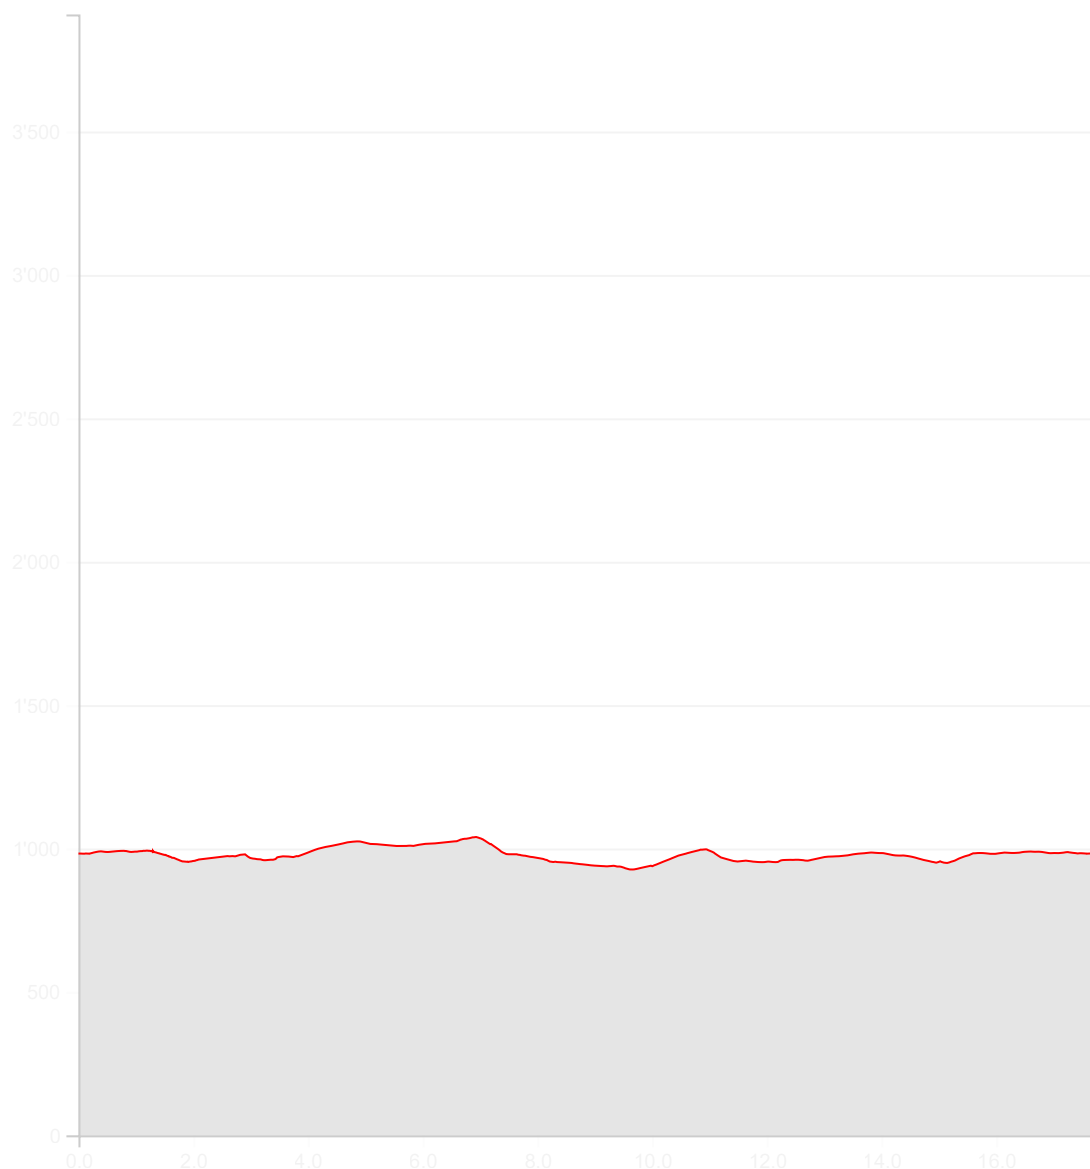

Boucle au départ de Saignelégier

Longueur	17.76 km	Alt. min/max	927 m/1'040 m
Mont. / Desc.	322 m/322 m	A vélo	2 h 13 min