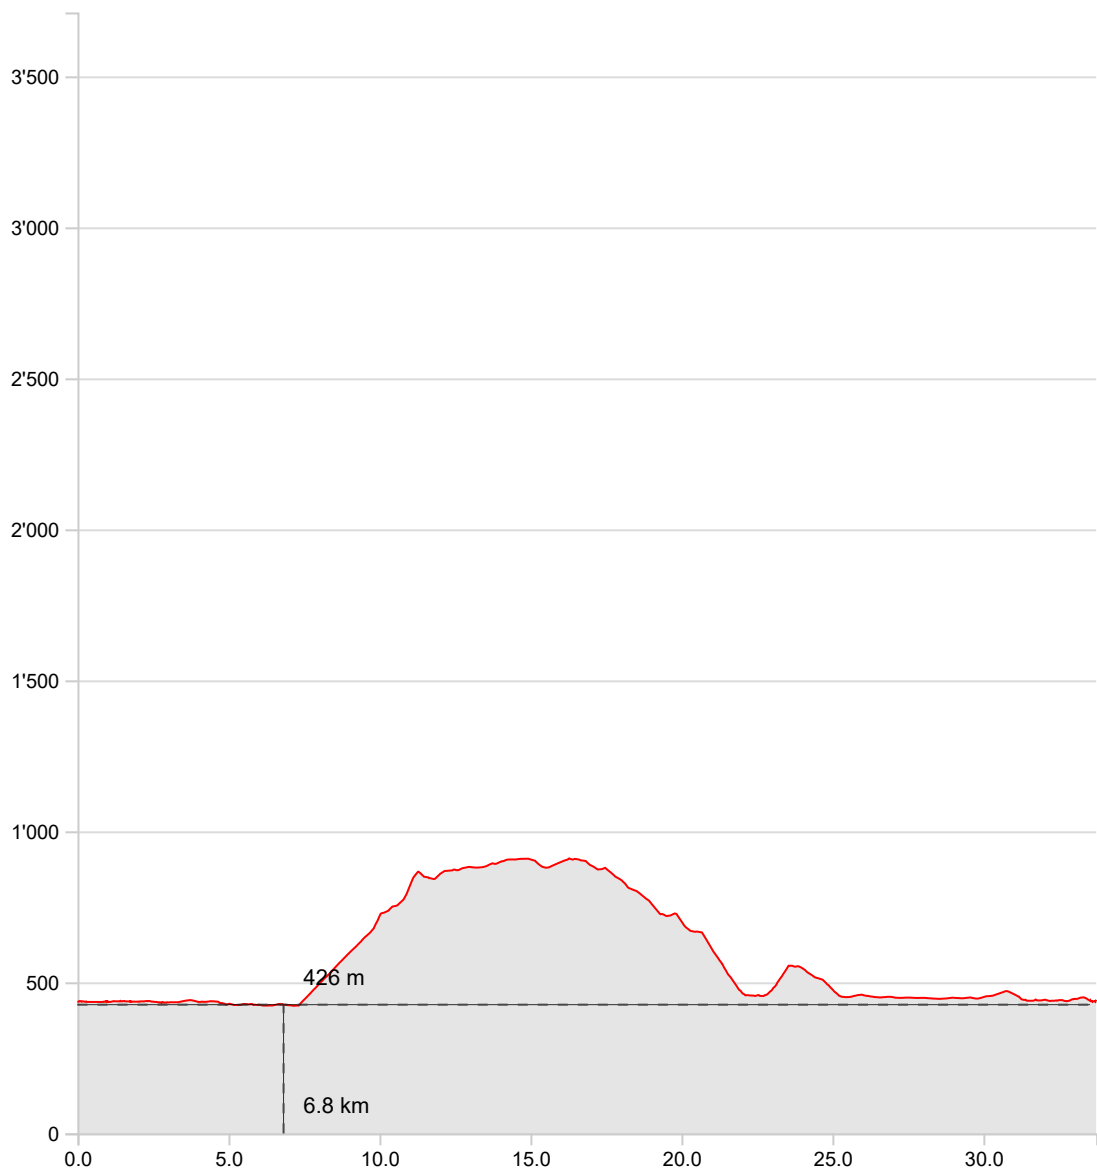

Tour du Clos du Doubs

Longueur	33.73 km	Alt. min/max	422 m/910 m
Mont. / Desc.	791 m/792 m	A vélo	4 h 3 min