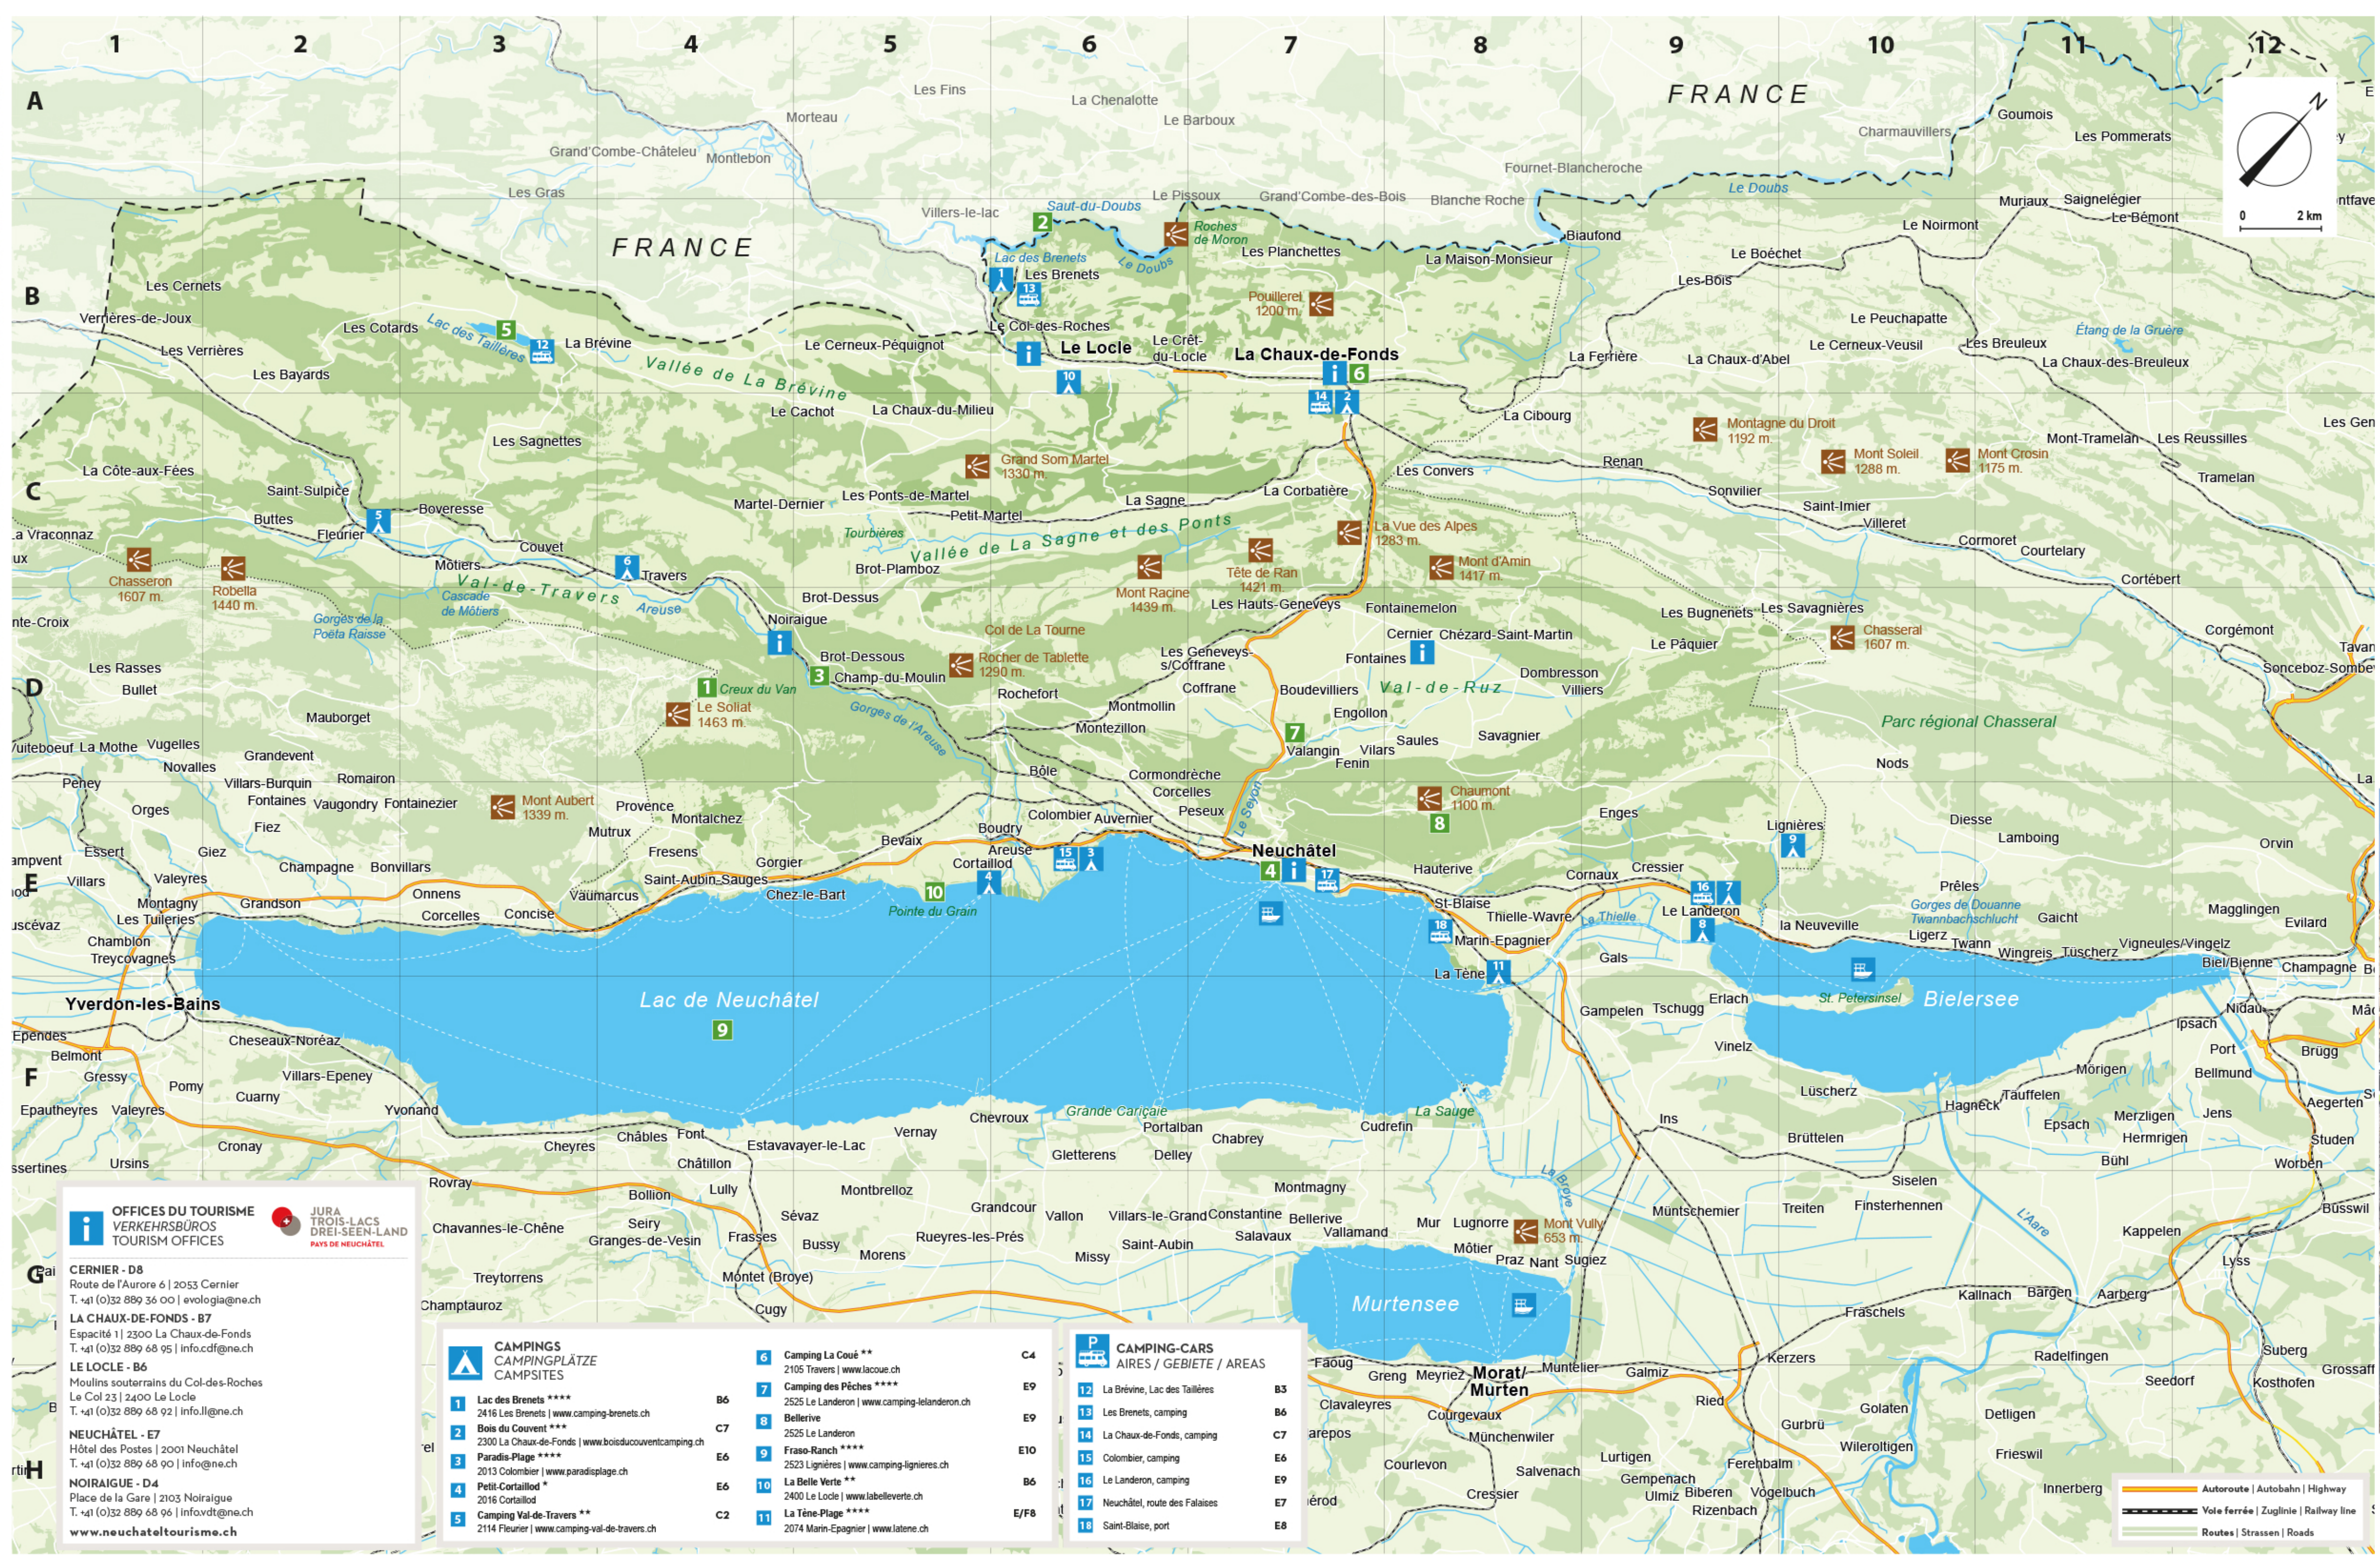

OFFICES DU TOURISME
VERKEHRSBÜROS
TOURISM OFFICES

JURA TROIS-LACS DREI-SEEN-LAND
PAYS DE NEUCHÂTEL

CERNIER - D8
Route de l'Aurore 6 | 2053 Cernier
T. +41 (0)32 889 36 00 | evolugia@ne.ch

LA CHAUX-DE-FONDS - B7
Espace 11 | 2300 La Chaux-de-Fonds
T. +41 (0)32 889 68 95 | info.cdf@ne.ch

LE LOCLÉ - B6
Moullins souterrains du Col-des-Roches
Le Col 23 | 2400 Le Locle
T. +41 (0)32 889 68 92 | info.ll@ne.ch

NEUCHÂTEL - E7
Hôtel des Postes | 2001 Neuchâtel
T. +41 (0)32 889 68 90 | info@ne.ch

NOIRAIGUE - D4
Place de la Gare | 2013 Noiraigue
T. +41 (0)32 889 68 96 | info.vdt@ne.ch

www.neuchatel-tourisme.ch

CAMPINGS
CAMPINGPLÄTZE
CAMPSITES

1 Lac des Brenets ****
2416 Les Brenets | www.camping-brenets.ch

2 Bois du Couvent ***
2300 La Chaux-de-Fonds | www.boisducouventcamping.ch

3 Paradis-Plage ****
2013 Colombier | www.paradisplage.ch

4 Petit-Cortallod *
2016 Cortallod

5 Camping Val-de-Travers **
2114 Fleurier | www.camping-val-de-travers.ch

6 Camping La Coué **
2105 Travers | www.lacoue.ch

7 Camping des Pêches ****
2525 Le Landeron | www.camping-lelanderon.ch

8 Belleville
2525 Le Landeron

9 Frasn-Ranch ****
2523 Lignières | www.camping-lignieres.ch

10 La Belle Verte **
2400 Le Locle | www.labelleverte.ch

11 La Tène-Plage ****
2074 Marin-Epagnier | www.latene.ch

CAMPING-CARS
AIRES / GEBIETE / AREAS

12 La Brévine, Lac des Taillères

13 Les Brenets, camping

14 La Chaux-de-Fonds, camping

15 Colombier, camping

16 Le Landeron, camping

17 Neuchâtel, route des Falaises

18 Saint-Blaise, port

Autoroute | Autobahn | Highway
Vole ferrée | Zuglinie | Railway line
Routes | Strassen | Roads

NEUCHÂTEL JURA TROIS-LACS DREI-SEEN-LAND

PLAN DE VILLE
STADTPLAN
CITY MAP

NEUCHÂTEL TOURIST CARD
YOUR FREE MOBILITY AND CULTURAL PASS

www.NEUCHATELTOUTISME.ch

Disponible gratuitement

Partez à la découverte de Neuchâtel en transports publics

Téléchargez l'app transN

- Événements et loisirs
- Départs en temps réels
- Infos trafic
- Itinéraires

www.transn.ch
notre force, votre réseau