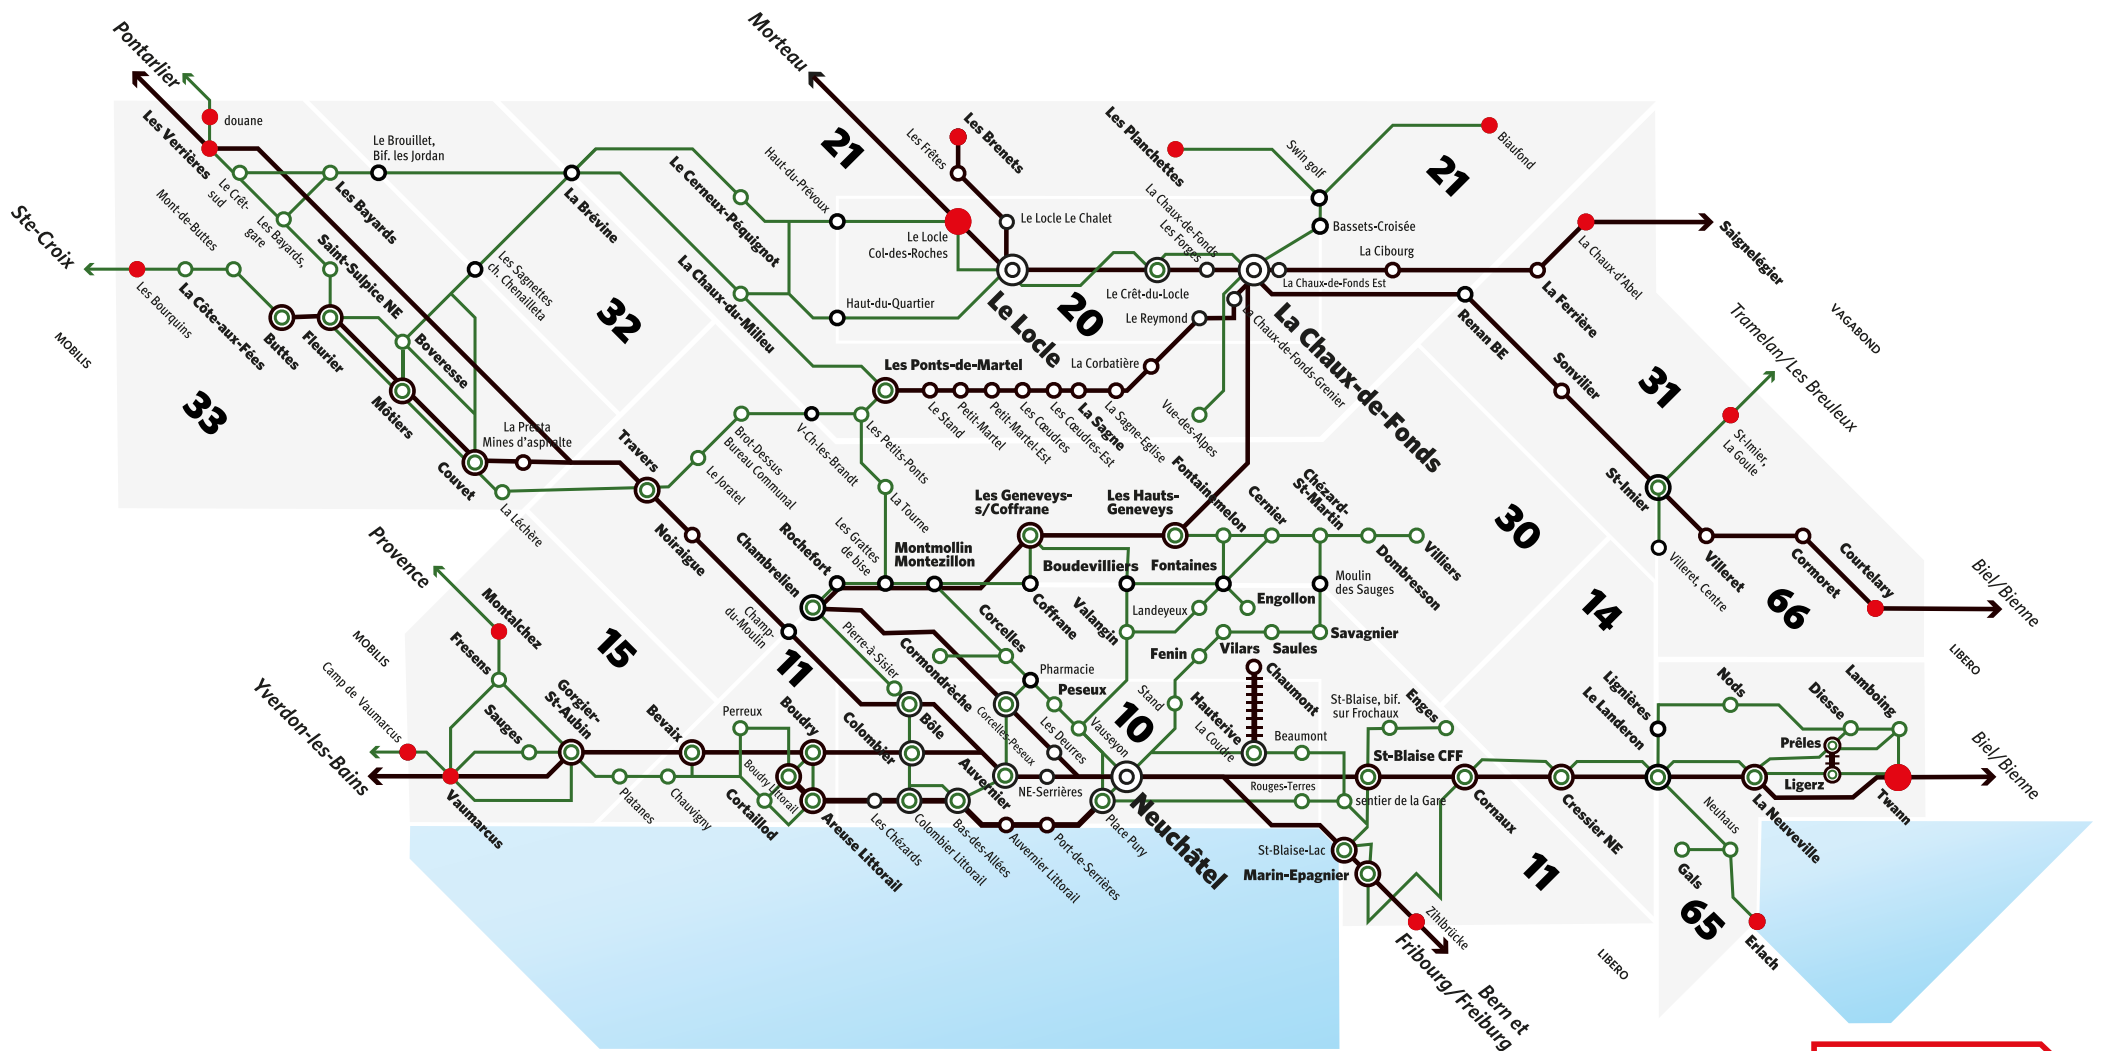

Gültigkeitsbereich der öffentlichen Verkehrsmittel

-  Zug
-  Bus
-  Standseilbahn
-  Letzte Station im Gültigkeitsbereich Ihrer NTC

**NEUCHÂTEL
TOURIST CARD**

**YOUR FREE CULTURAL
AND MOBILITY PASS**