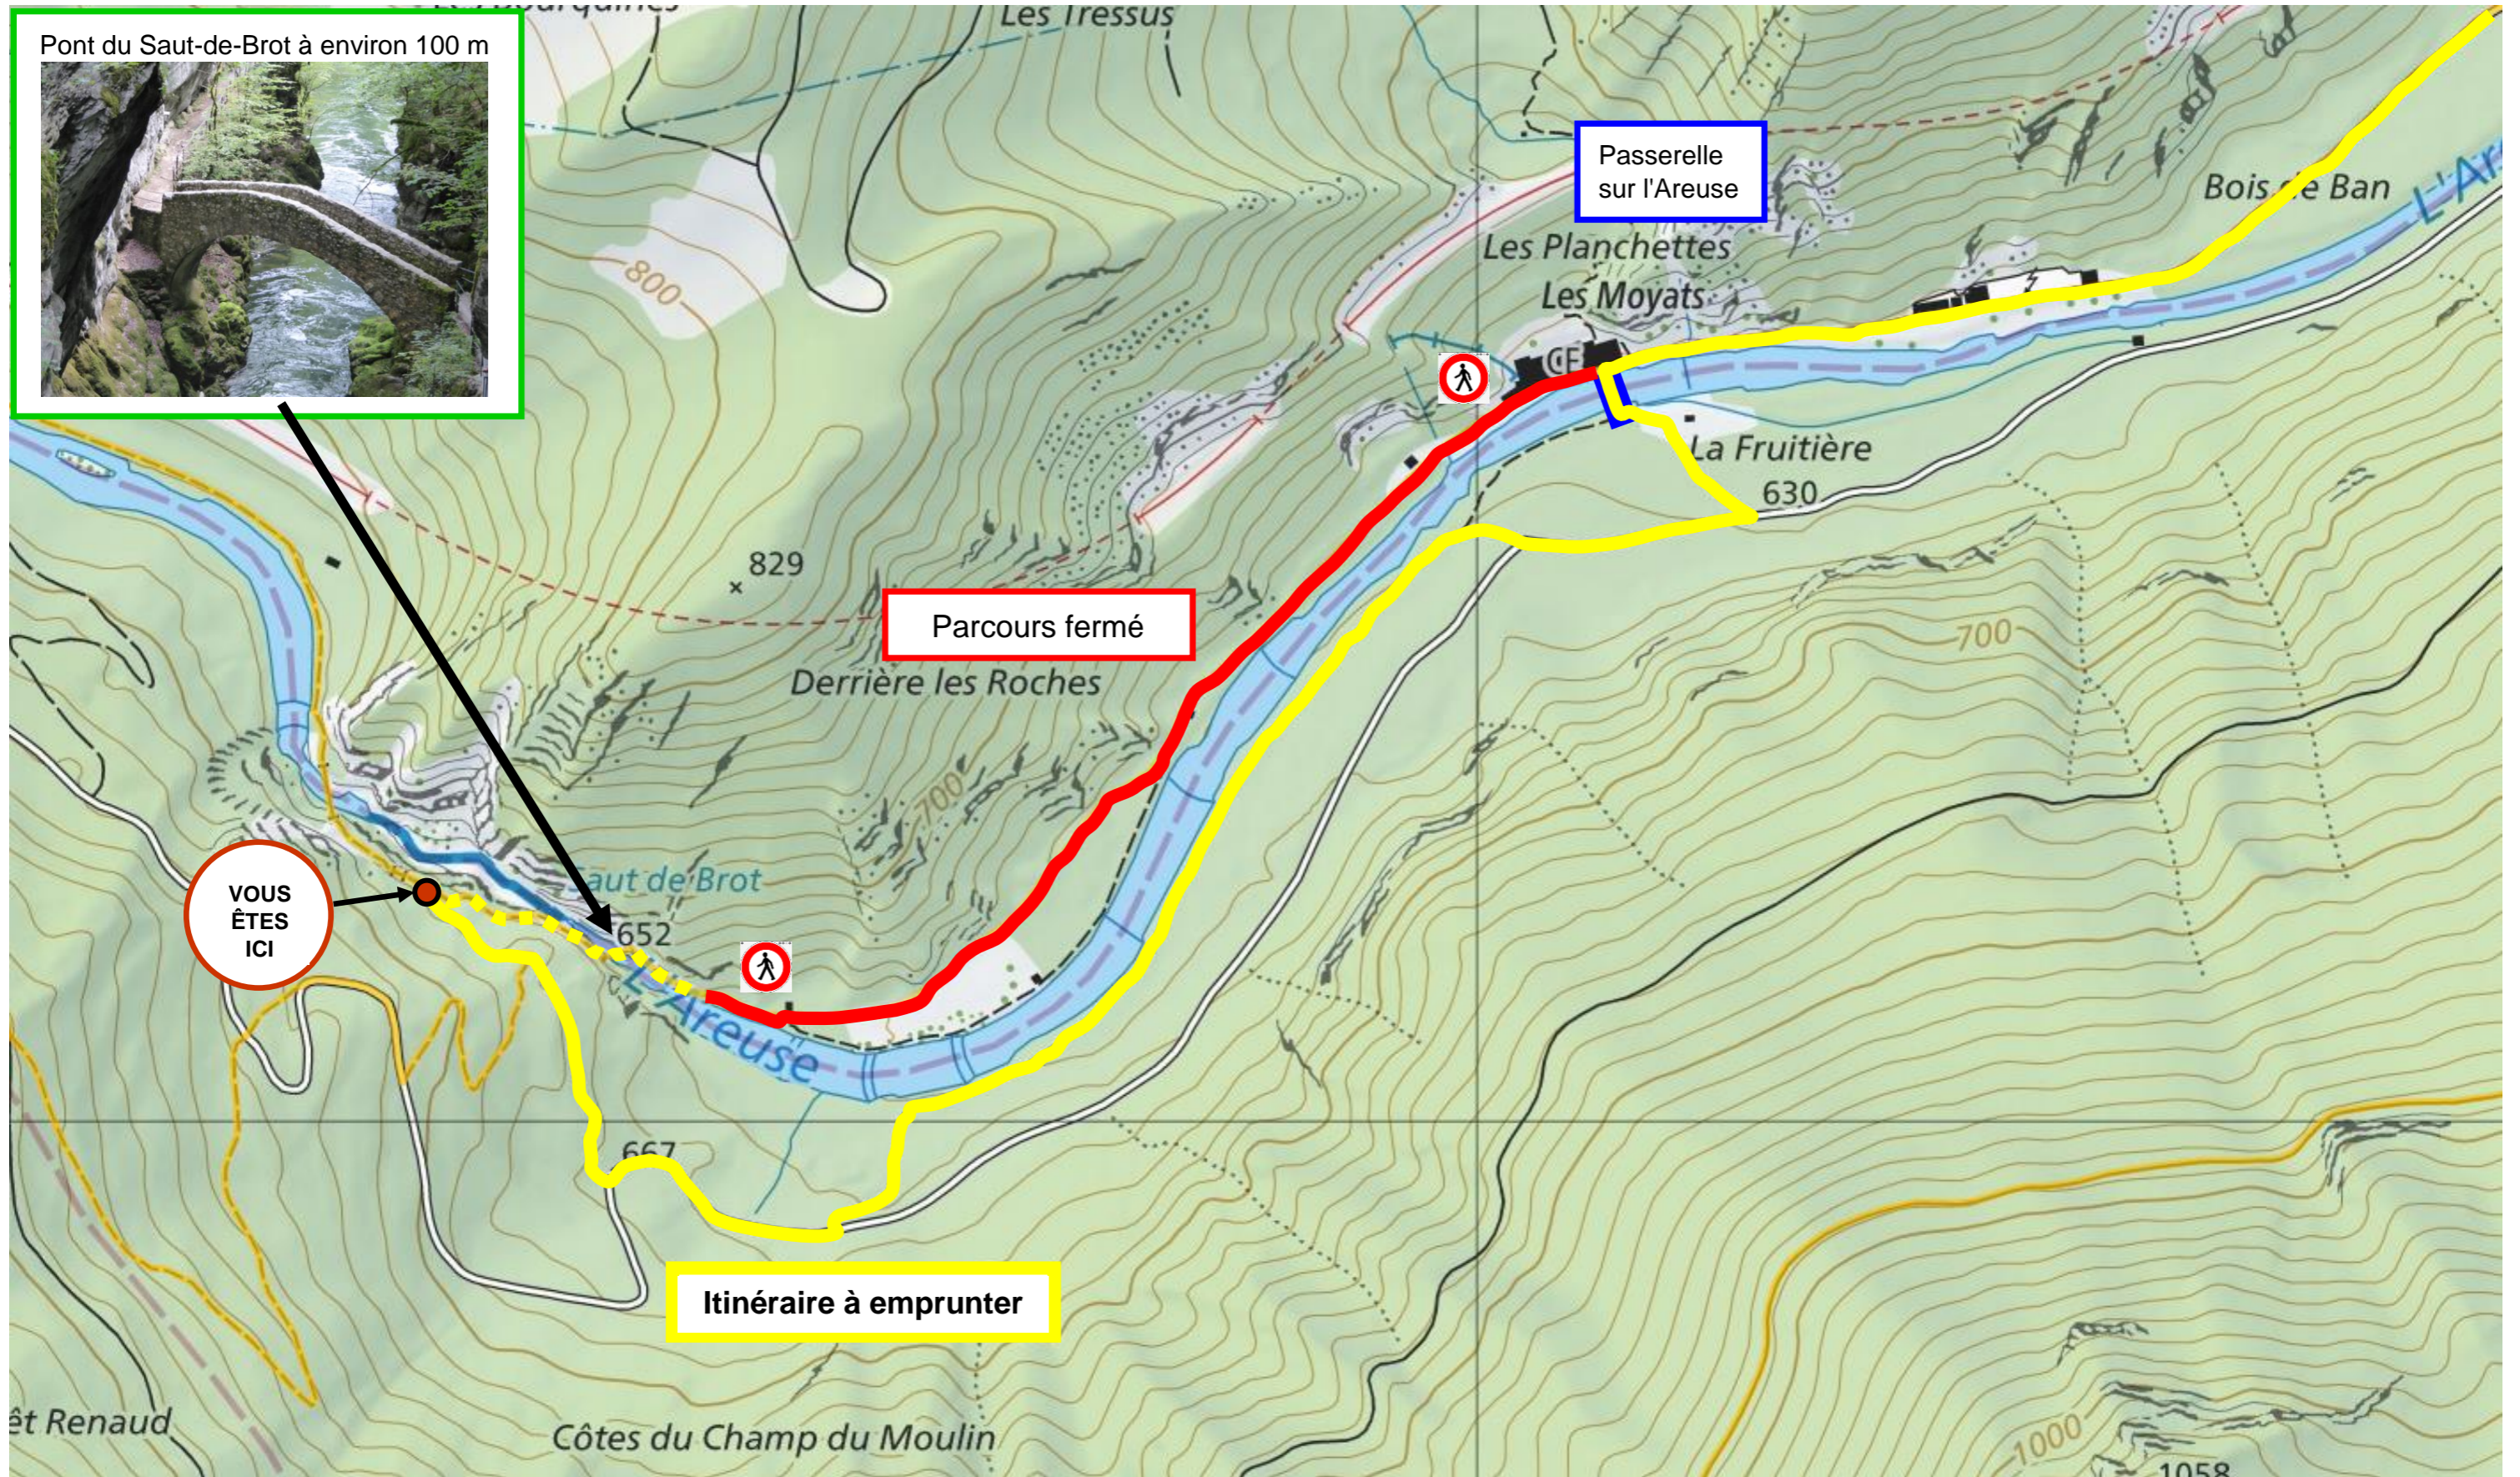

Pont du Saut-de-Brot à environ 100 m

Passerelle sur l'Areuse

Parcours fermé

VOUS ÊTES ICI

Itinéraire à emprunter