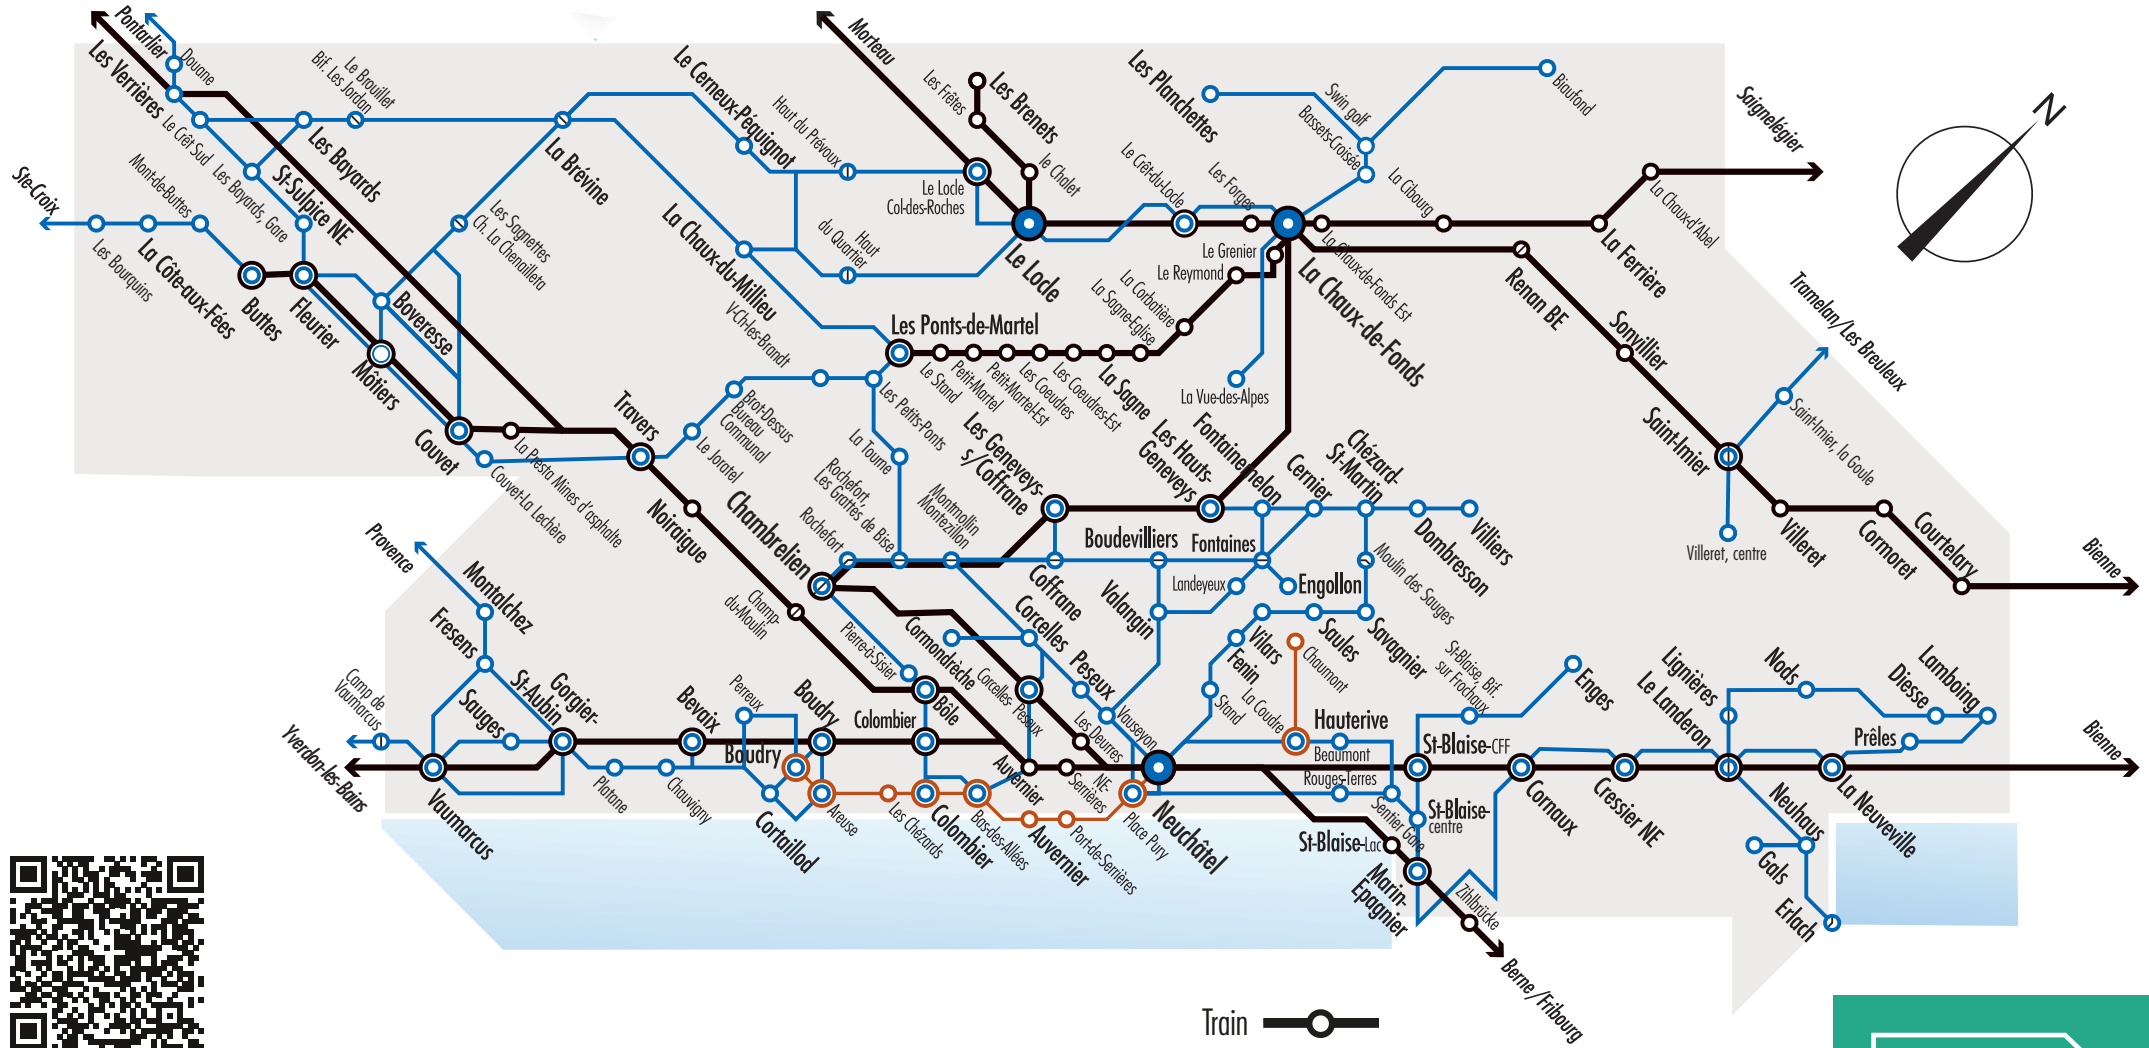

# Plan du réseau | Netzwerkkarte | Network map

SCANNEZ CE QR CODE pour obtenir des informations détaillées sur le plan du réseau cantonal des transports publics

SCANNEN SIE DIESEN QR-CODE für detaillierte Informationen über den kantonalen Netzplan des öffentlichen Verkehrs

SCAN THIS QR CODE for detailed information on the map of the Neuchâtel Canton public transport system

NEUCHÂTEL  
TOURIST CARD

YOUR FREE MOBILITY AND CULTURAL PASS