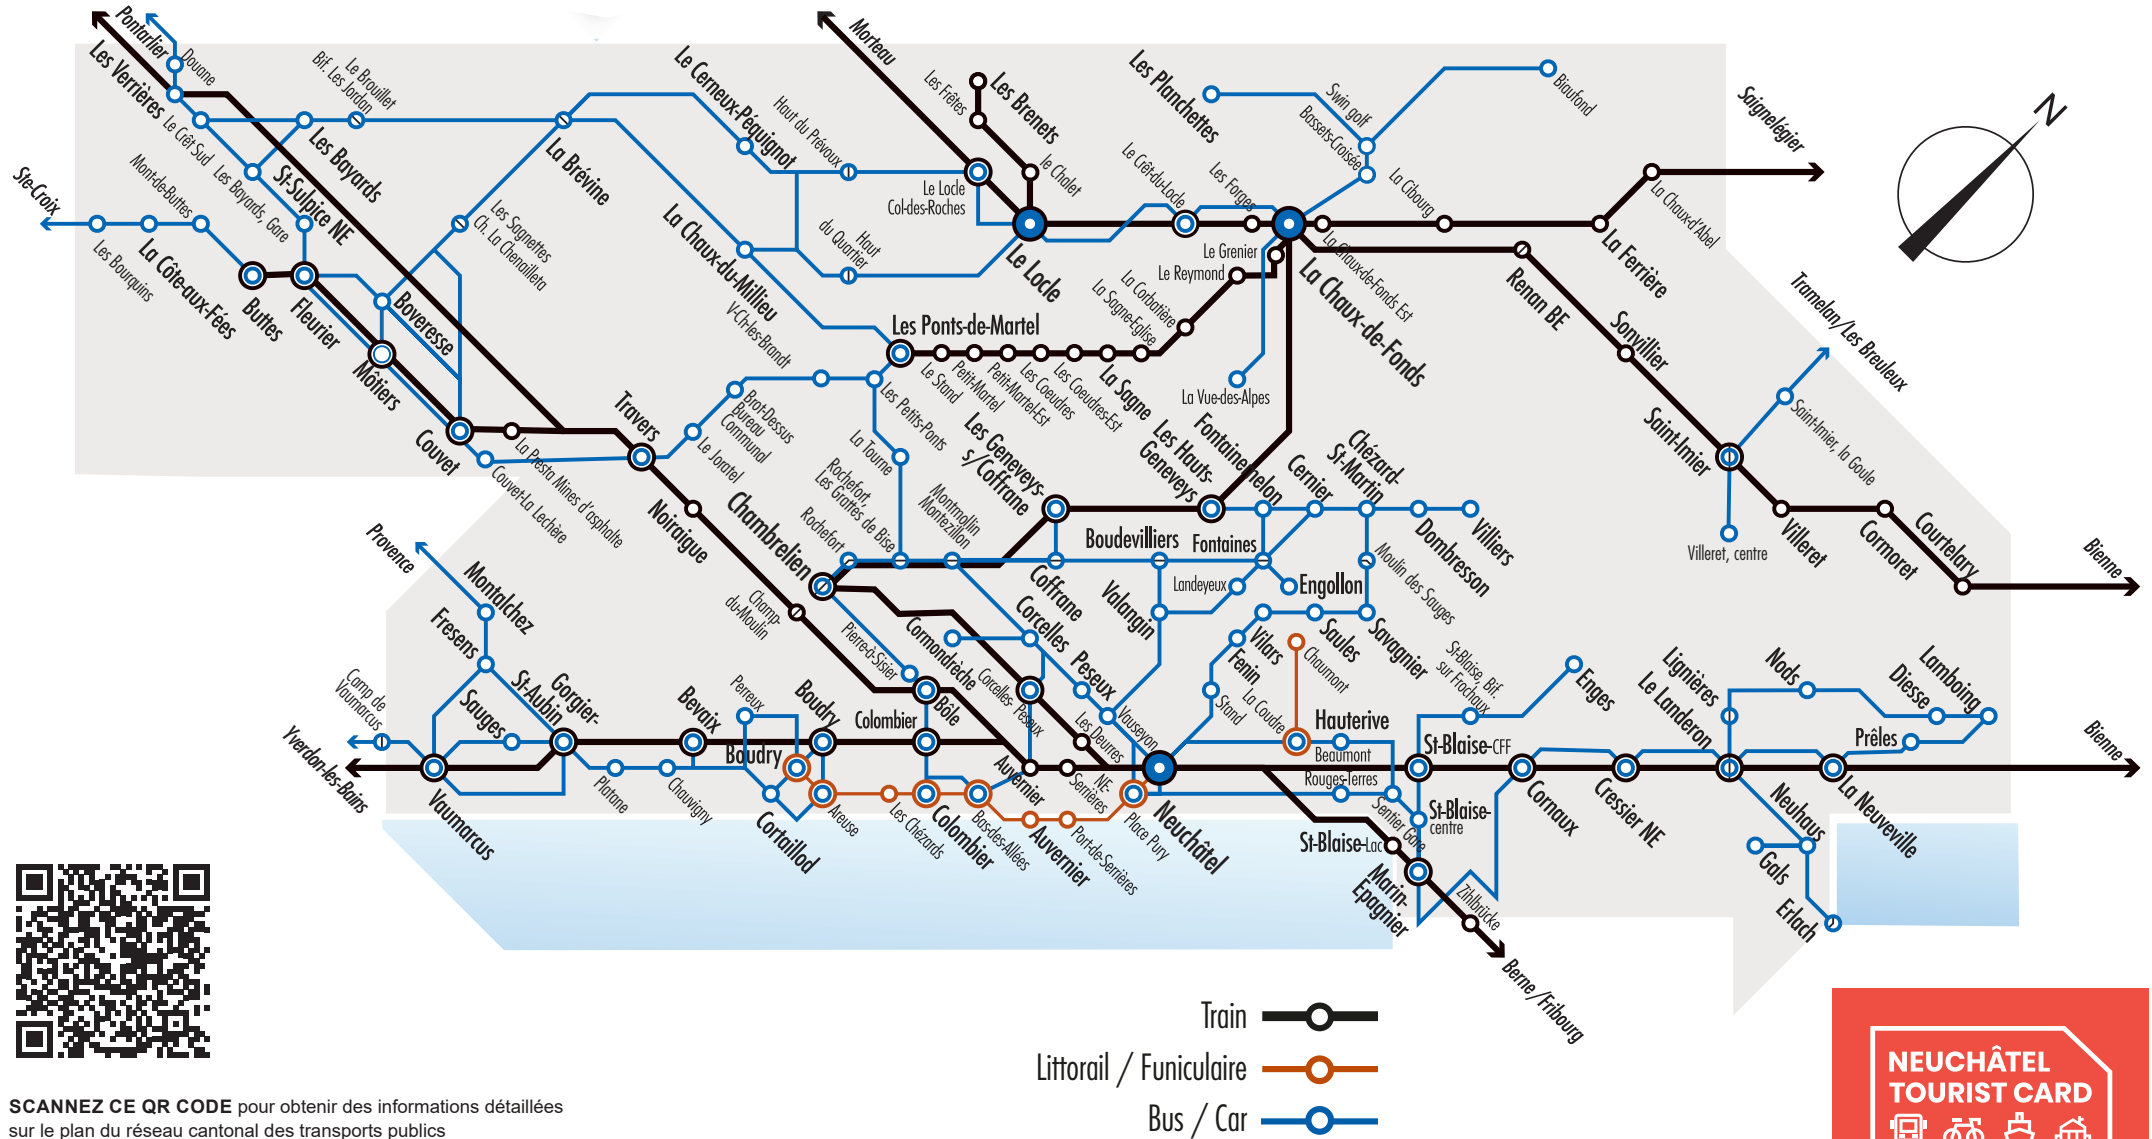

# Plan du réseau | Netzwerkkarte | Network map

SCANNEZ CE QR CODE pour obtenir des informations détaillées sur le plan du réseau cantonal des transports publics

SCANNEN SIE DIESEN QR-CODE für detaillierte Informationen über den kantonalen Netzplan des öffentlichen Verkehrs

SCAN THIS QR CODE for detailed information on the map of the Neuchâtel Canton public transport system

**NEUCHÂTEL  
TOURIST CARD**

YOUR FREE MOBILITY AND CULTURAL PASS