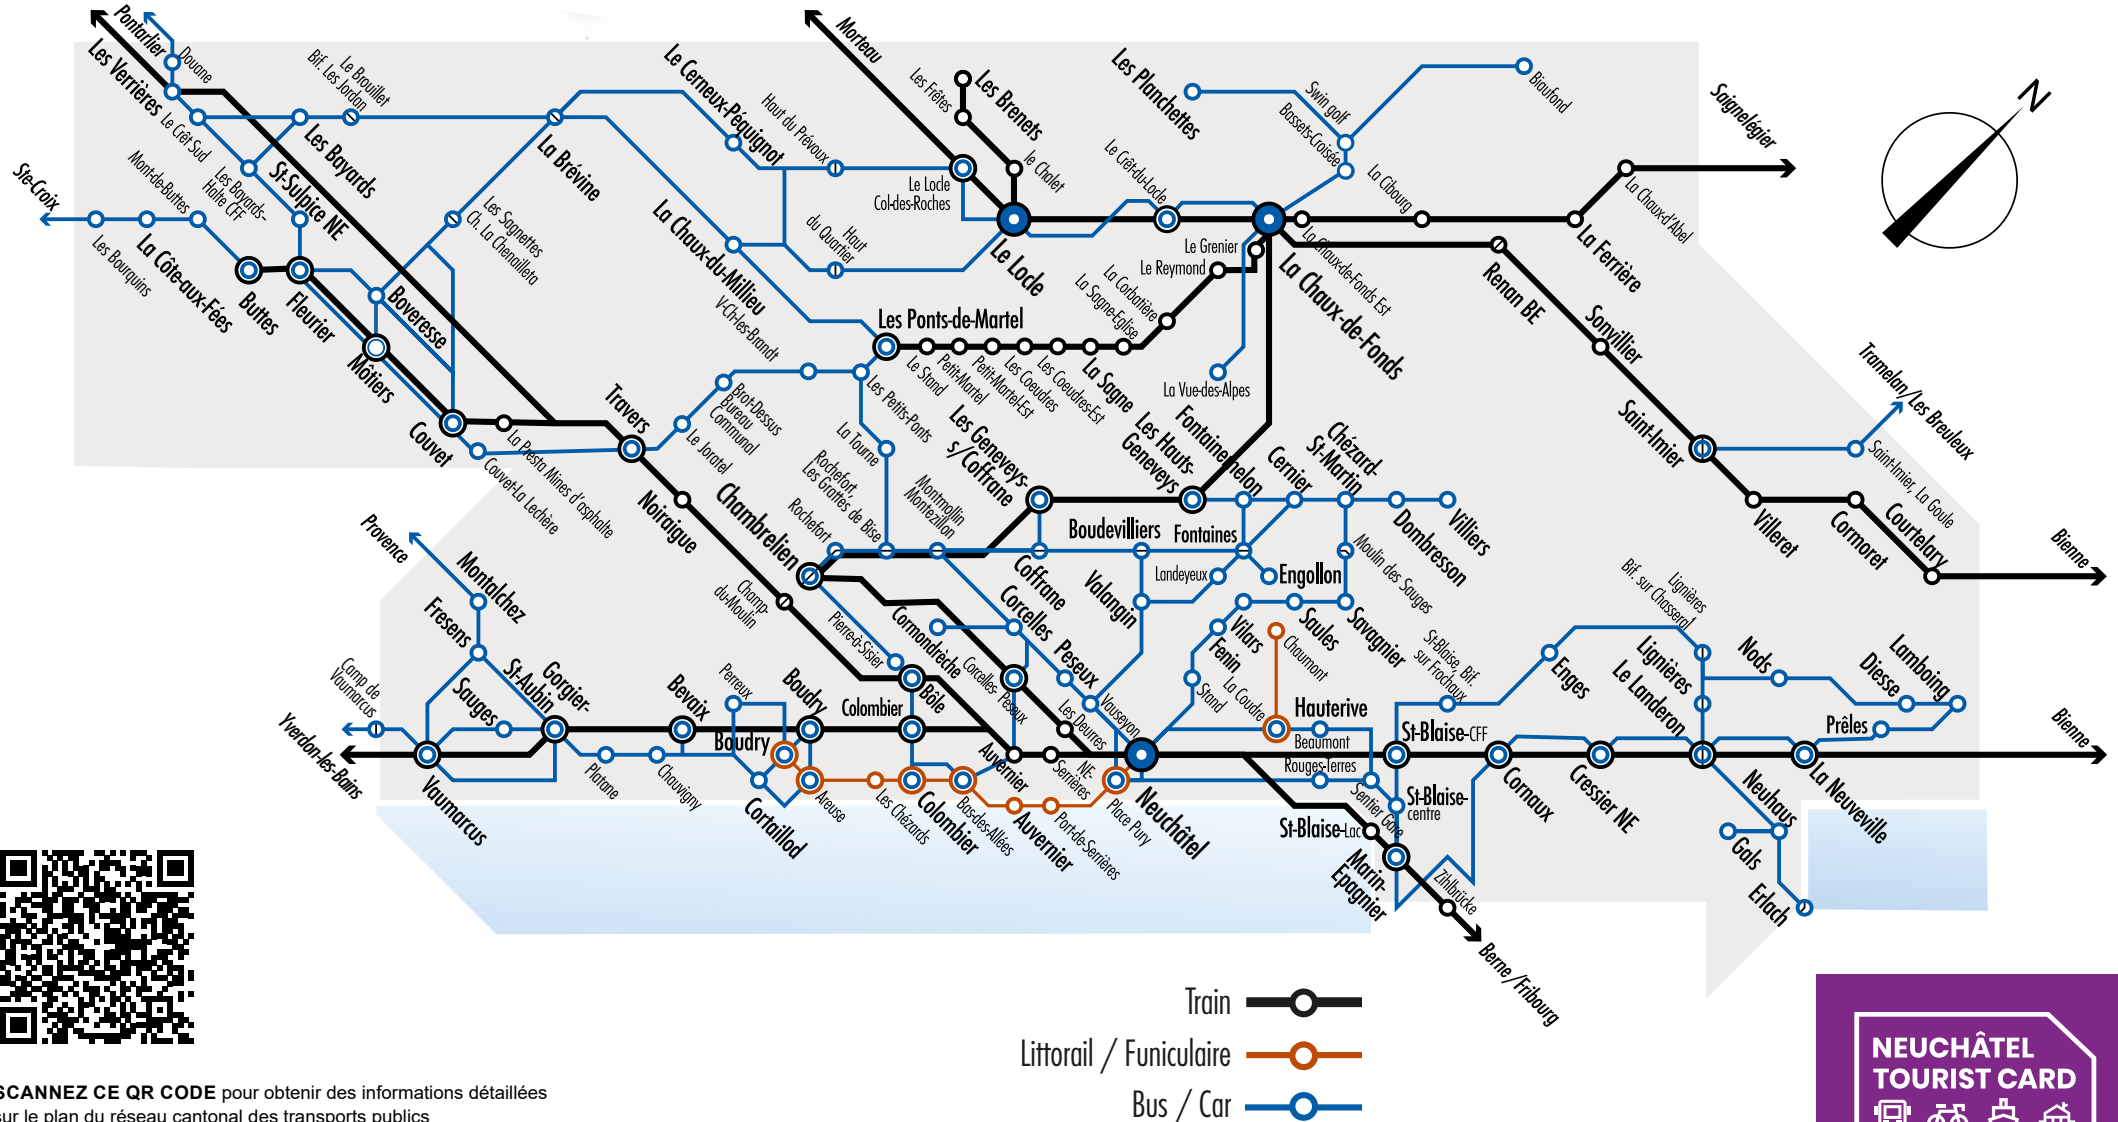

Plan du réseau | Netzwerkkarte | Network map

SCANNEZ CE QR CODE pour obtenir des informations détaillées sur le plan du réseau cantonal des transports publics

SCANNEN SIE DIESEN QR-CODE für detaillierte Informationen über den kantonalen Netzplan des öffentlichen Verkehrs

SCAN THIS QR CODE for detailed information on the map of the Neuchâtel Canton public transport system