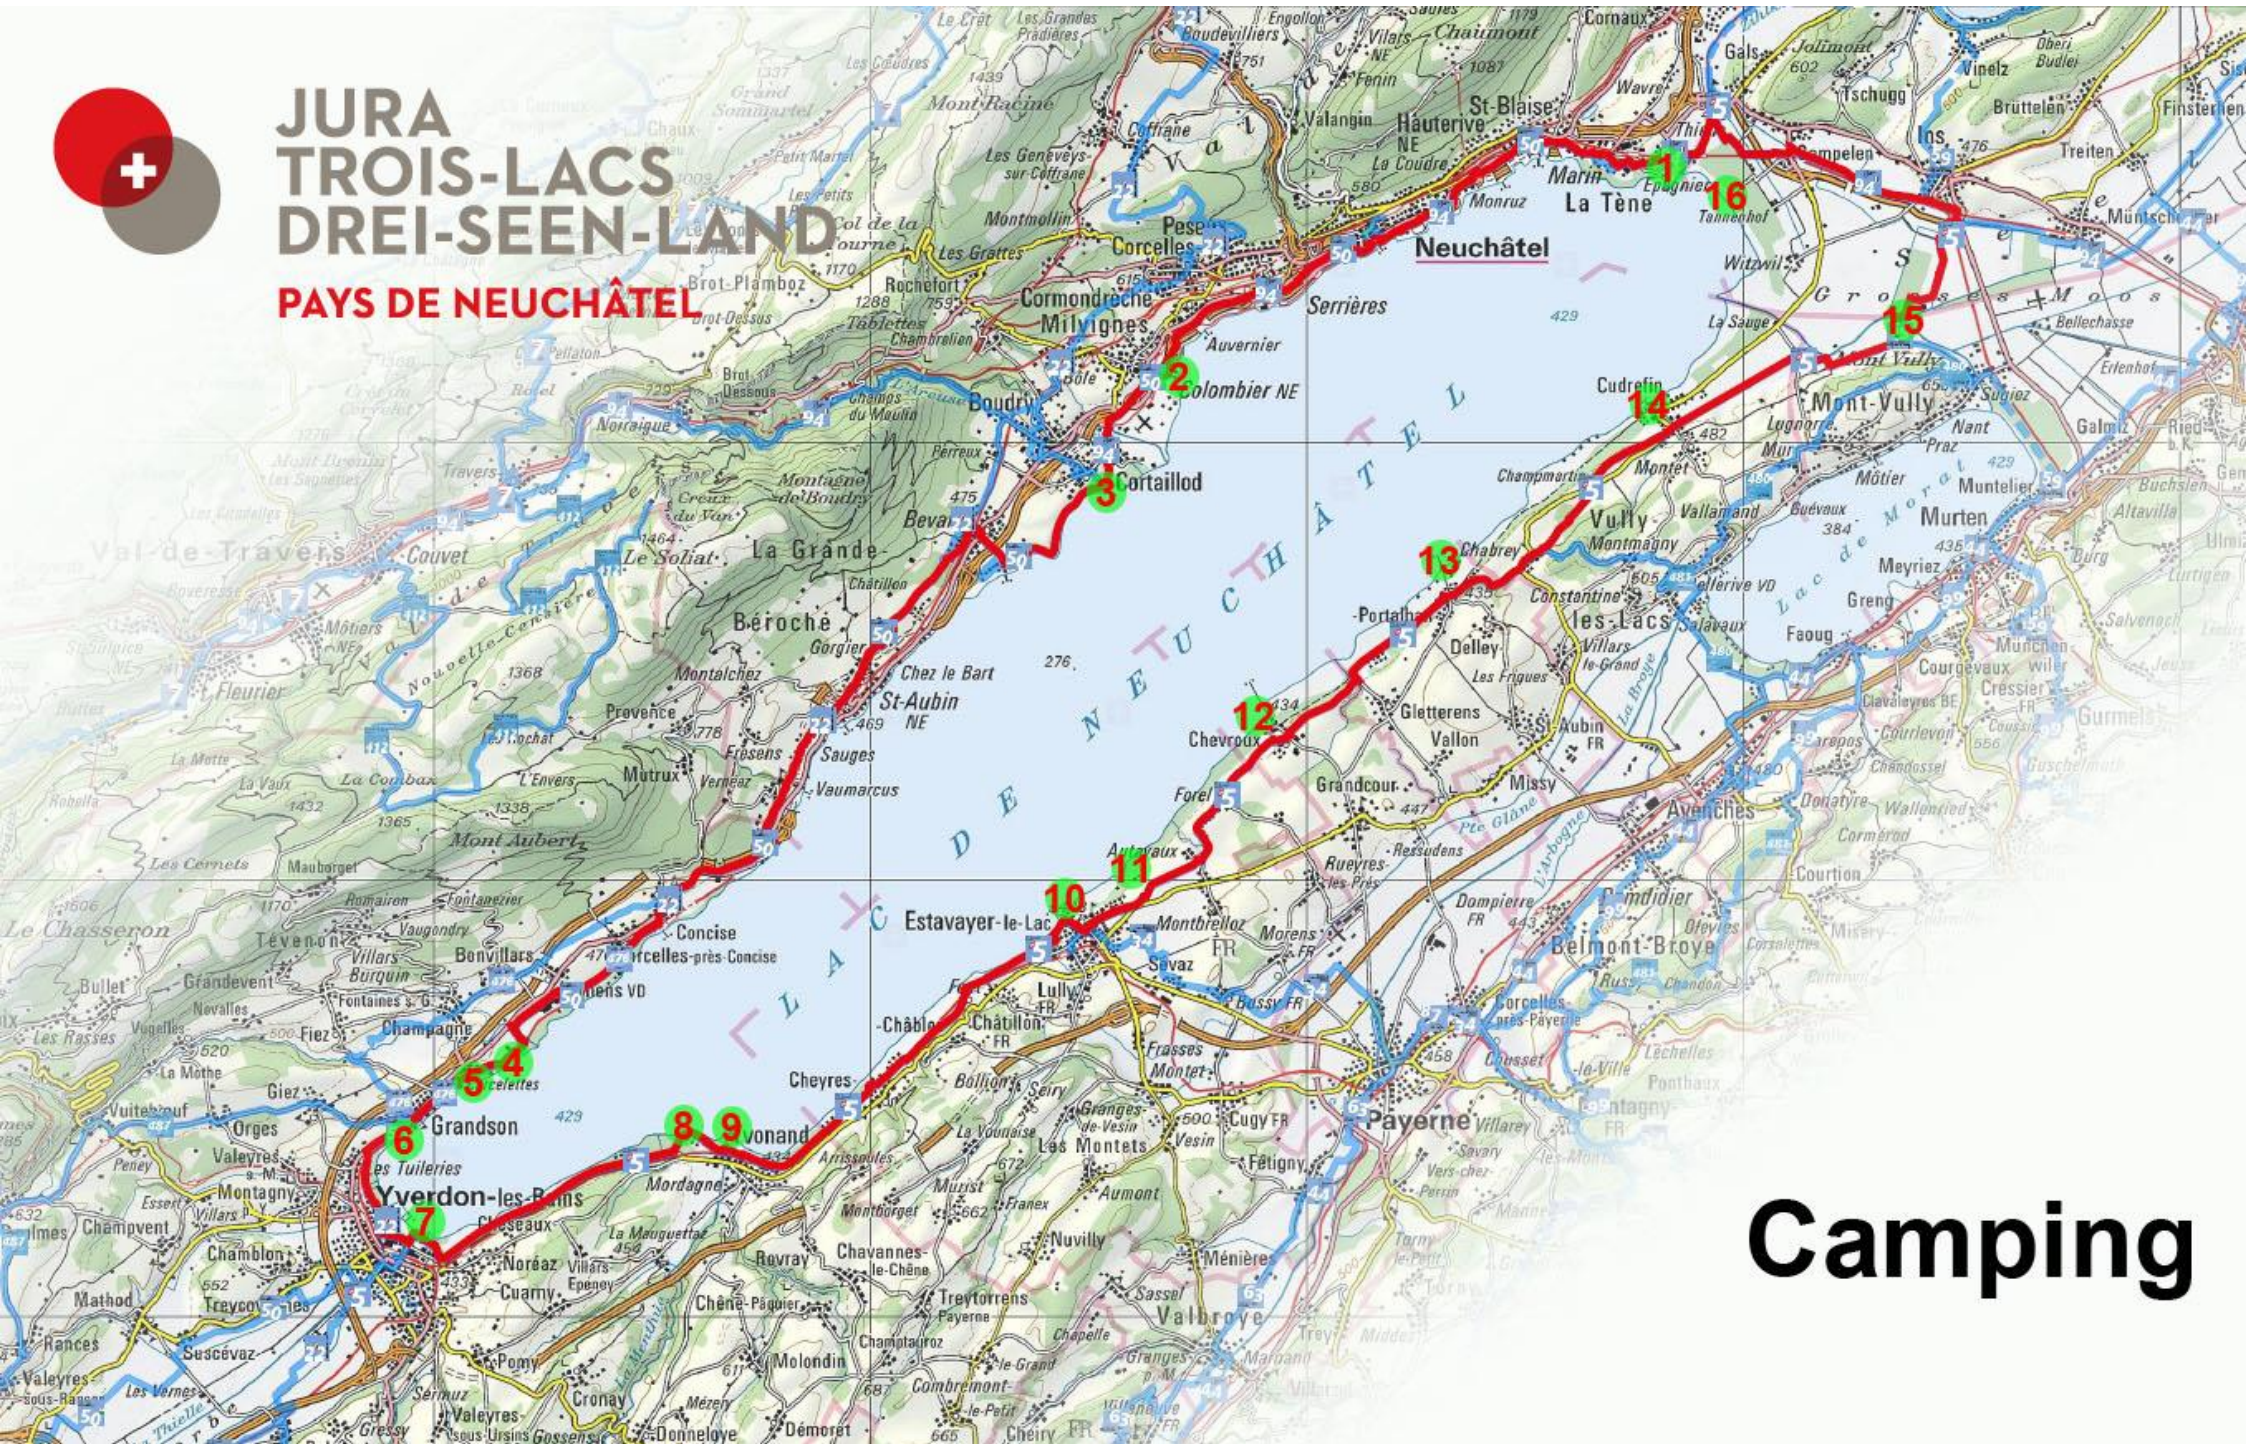

JURA TROIS-LACS DREI-SEEN-LAND

PAYS DE NEUCHÂTEL

Camping

JURA TROIS-LACS DREI-SEEN-LAND

1. CAMPING DE LA TÈNE

Chemin de La Tène 106, 2074 Marin-
Epagnier
+41 32 753 73 40 / +41 79 658 41 91
camping.latene@bluewin.ch