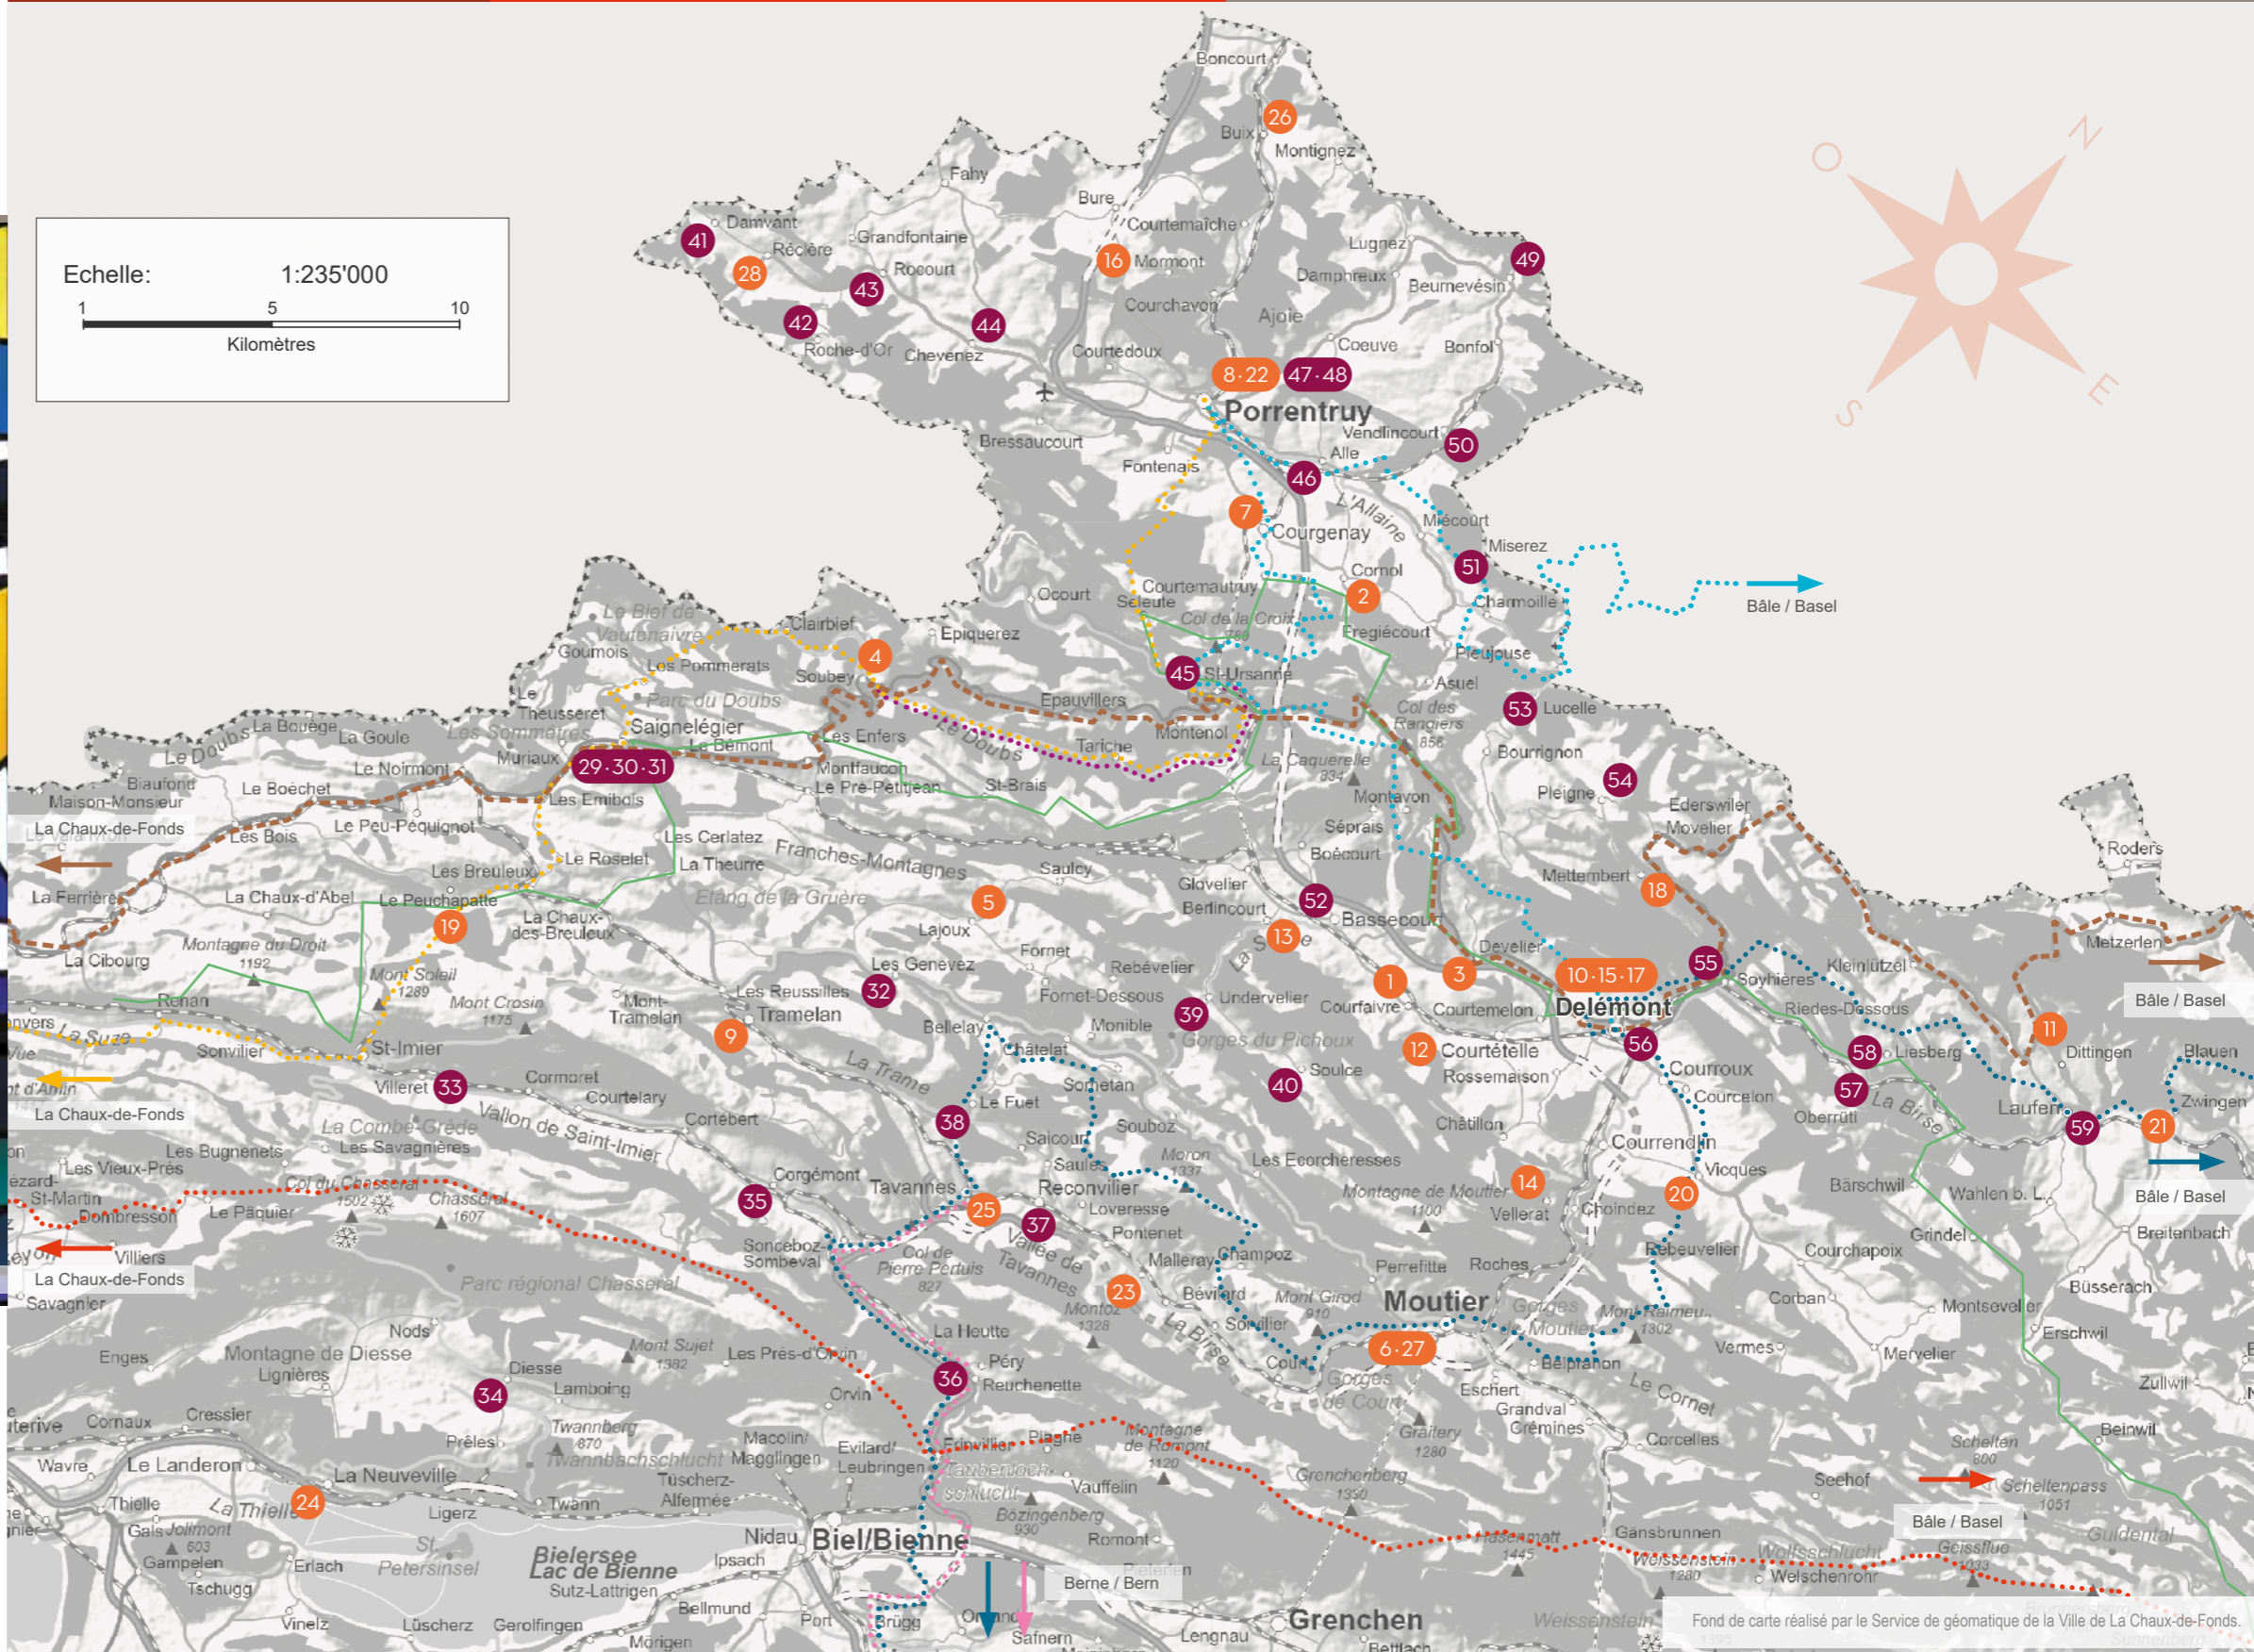

VITRAUX CONTEMPORAINS
MODERNE GLASMALEREI

Moutier, Collégiale Saint-Germain, *Voirol*

LÉGENDES
LEGENDEN

● Les incontournables* | Die Unumgänglichen*

● À découvrir aussi | auch zu entdecken

* vitraux présentés dans le guide "Vitreaux contemporains de l'arc jurassien"
* Glasmalerei im Kunstführer "Moderne Glasmalerei im Jurabogen" vorgestellt

ViaJura

ViaJuraRegion

Trans Swiss Trail

Chemin des Crêtes

Chemin du Jura bernois

Au fil du Doubs

Grand Tour of Switzerland

La Route verte