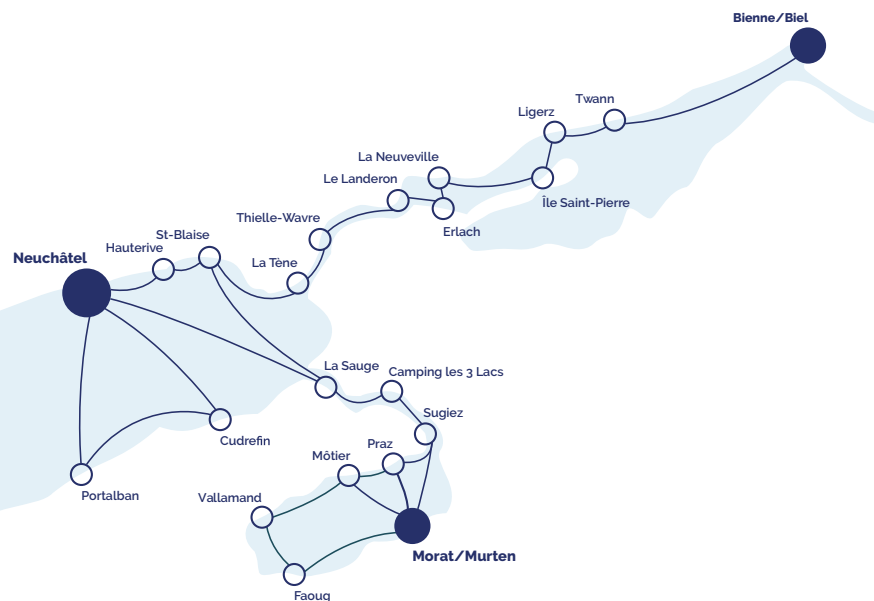

HORAIRE D'AUTOMNE FAHRPLAN HERBST

29.09.21
24.10.21

ATTENTION AUX JOURS DE NAVIGATION
BITTE FAHRTAGE BEACHTEN

** COURSES EXÉCUTÉES PAR LA BSG. LES HORAIRES EN VIGUEUR SONT DISPONIBLES SUR WWW.BIELERSEE.CH
KURSE DURCH BSG AUSGEFÜHRT. AKTUELLE FAHRPLANZEITEN FINDEN SIE UNTER WWW.BIELERSEE.CH

☒ SERVICE DE RESTAURATION À BORD. RÉSERVATION RECOMMANDÉE AU 032 729 96 00
SCHIFFSRESTAURATION AN BORD. RESERVATION EMPFOHLEN: 032 729 96 00

LAC DE NEUCHÂTEL NEUENBURGERSEE

Jours de navigation Fahrtage	sa - di Sa - So	me - di Mi - So	me - di Mi - So	me - di Mi - So
Courses N° / Kurse Nr.	102	103	104	105
Neuchâtel	9:50	12:10	14:15	15:50
Cudrefin	10:20	12:40	14:45	16:20
Portalban	10:40	13:00	15:05	16:40
Neuchâtel	11:10	13:30	15:35	17:10

LACS DE NEUCHÂTEL & MORAT NEUENBURGER- UND MURTENSEE

Jours de navigation Fahrtage	ve - di Fr - So	ve - di Fr - So	me - di Mi - So	sa - di Sa - So	me - di Mi - So	me - di Mi - So	ve - di Fr - So	ve - di Fr - So
Courses N° / Kurse Nr.	41	61	☒ 52	☒ 301/302**	53	54	66	42
Neuchâtel	9:55							17:20
Hauterive	10:10							
St-Blaise	10:15							
La Saugie	10:45			12:10				17:55
Camping les 3 Lacs	11:00			12:30				18:10
Sugiez	11:10			12:40				18:20
Praz	11:25							18:35
Môtier	11:30							18:40
Morat/Murten	11:45	12:00	13:00	14:15	15:40			18:55
Praz		12:15		14:30	15:55			
Môtier		12:20		14:35	16:00			
Vallamand		12:40		14:55	16:20			
Faug		12:55		15:10	16:35			
Morat/Murten	9:50	13:15	14:25	15:30	16:55	17:05		
Môtier	10:05							17:20
Praz	10:10							17:25
Sugiez	10:25			14:40				17:40
Camping les 3 Lacs	10:35			14:50				17:50
La Saugie	10:50			15:10				18:05
St-Blaise								18:35
Hauterive								18:40
Neuchâtel	11:25		15:45					18:55

CROISIÈRE DES TROIS LACS DREI-SEEN-SCHIFFFAHRT

Jours de navigation Fahrtage	ve - di Fr - So	sa - di Sa - So	Jours de navigation Fahrtage	sa - di Sa - So	ve - di Fr - So
Courses N° / Kurse Nr.	41	302**	Courses N° / Kurse Nr.	301**	42
Morat/Murten	9:50	14:25	Bienne/Biel	9:45	14:45
Môtier	10:05		Tüscherz	10:00	
Praz	10:10		Engelberg	10:05	
Sugiez	10:25	14:40	Twann	10:15	15:10
Camping les 3 Lacs	10:35	14:50	Ligerz	10:25	15:20
La Saugie	10:50	15:10	Île Saint-Pierre Nord	10:35	15:30
Neuchâtel	11:25	15:45	La Neuveville	10:50	15:45
Neuchâtel	11:35	15:55	Erlach	11:00	15:55
Hauterive	11:50		Le Landeron	11:10	16:02
St-Blaise	11:55		Thielle-Wavre		16:25
La Tène	12:15	16:20	La Tène	11:40	16:33
Thielle-Wavre	12:22		St-Blaise		16:52
Le Landeron	12:45	16:55	Hauterive		16:57
Erlach	12:55	17:05	Neuchâtel		17:15
La Neuveville	13:06	17:15	Neuchâtel		17:20
Île Saint-Pierre Nord	13:20	17:30	La Saugie	12:10	17:55
Ligerz	13:30	17:40	Camping les 3 Lacs	12:30	18:10
Twann	13:40	17:50	Sugiez	12:40	18:20
Engelberg		17:58	Praz		18:35
Tüscherz		18:05	Môtier		18:40
Bienne/Biel	14:05	18:20	Morat/Murten	13:00	18:55

EN CAS DE CONDITIONS MÉTÉOROLOGIQUES DÉFAVORABLES OU DE HAUTES EAUX, L'EXPLOITATION SUR LE LAC PEUT ÊTRE PARTIELLEMENT OU TOTALEMENT SUSPENDUE.
BEI UNGÜNSTIGEN WETTERVERHÄLTNISSEN ODER HOCHWASSER KANN DER BETRIEB AUF DEM SEE TEILWEISE ODER GANZ EINGESTELLT WERDEN.