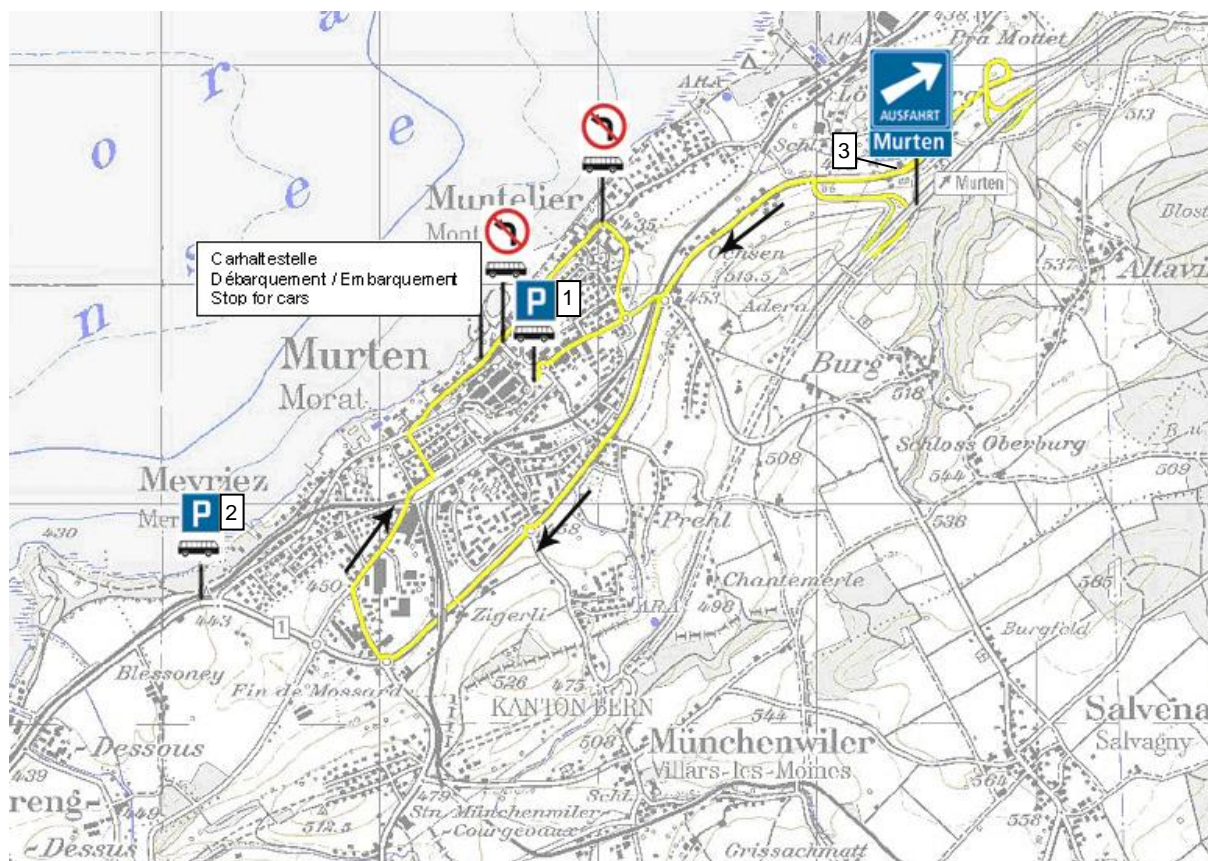

Accès et parking pour cars

Bienvenue à Morat! Lors de votre arrivée, nous vous prions de suivre la direction indiquée. Une place d'embarquement et de débarquement est prévue au bord du lac. Nous vous prions de parquer ensuite votre véhicule sur les places indiqués. En cas de questions, nous restons volontiers à votre disposition. Si vous voyagez avec plusieurs cars, veuillez prendre contact avec la police communale au 026 672 62 10.

Parking

1. Viehmarktparkplatz: 7 places pour cars (gratuit)
2. Obélisque: 2 places pour cars (gratuit)
3. Au Restaurant Stöckli (contre consommation)

Embarquement / Débarquement au bord du lac

Sur la rue de Rive (ou Ryf), à côté de l'hôtel Schiff un arrêt est prévu pour l'embarquement et le débarquement de vos passagers. Les cars ne sont pas autorisés à stationner à cet endroit.