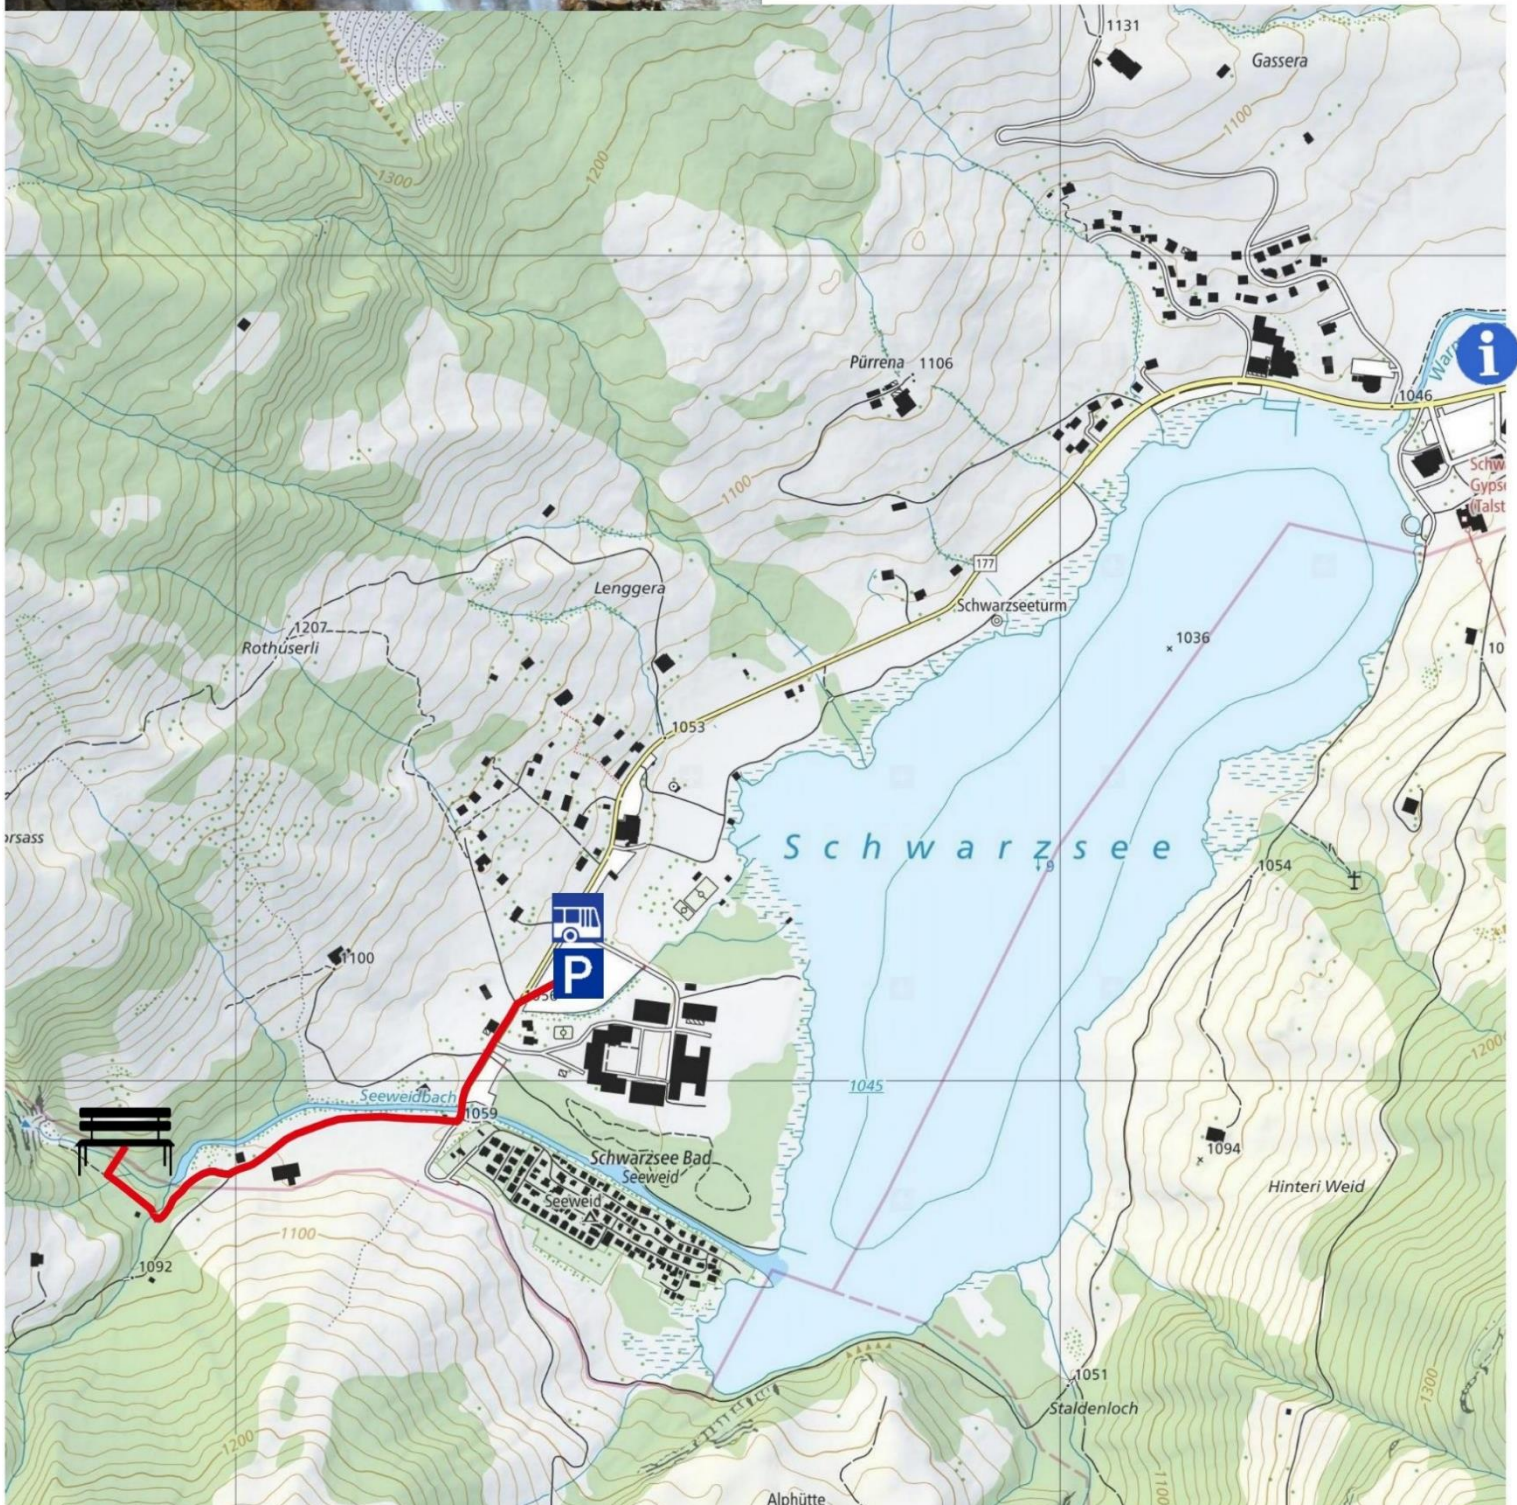

Wander-Picknick Schwarzsee

«WAPI»

Unser
Sommerhit!

Wander-Picknick

Der Picknickkorb oder Wanderrucksack gefüllt mit regionalen Spezialitäten! Geniesse auf deiner Wanderung zusätzlich zur Extraportion Frischluft ein gemütliches Picknick. Oder breite die Picknickdecke am lauschigen Plätzchen am Seeufer aus.

Auf allen Wanderwegen oder rund um den See gibt es schöne Plätze, um ein Picknick zu machen. In diesem Heft findest du unsere Sammlung der schönsten Plätze.

Bänkli Wasserfall

Länge 0.78 km
Auf-/ Abstiege 51 m / 14 m
Wandern 24 min
Bänkli 12 min ab
Parkplatz / Bushaltestelle

Bänkli Stierenberg

Länge 10.49 km

Auf-/ Abstieg 208 m/ 647 m

Wandern 2 h 53 min

Bänkli 1 h ab Riggisalp

Länge 4.13 km
Auf-/ Abstiege 54 m/ 54 m
Seerundgang 1 h 10 min

Gassera-Rundweg

Länge 2.83 km

Auf-/ Abstiege 124 m/ 124 m

Wandern 55 min

Bänkli 25 min ab

Parkplatz / Bushaltestelle

Bänkli Riggisalp

Länge 0.66 km

Auf-/ Abstiege 41 m / 15 m

Wandern 1 h 30 min