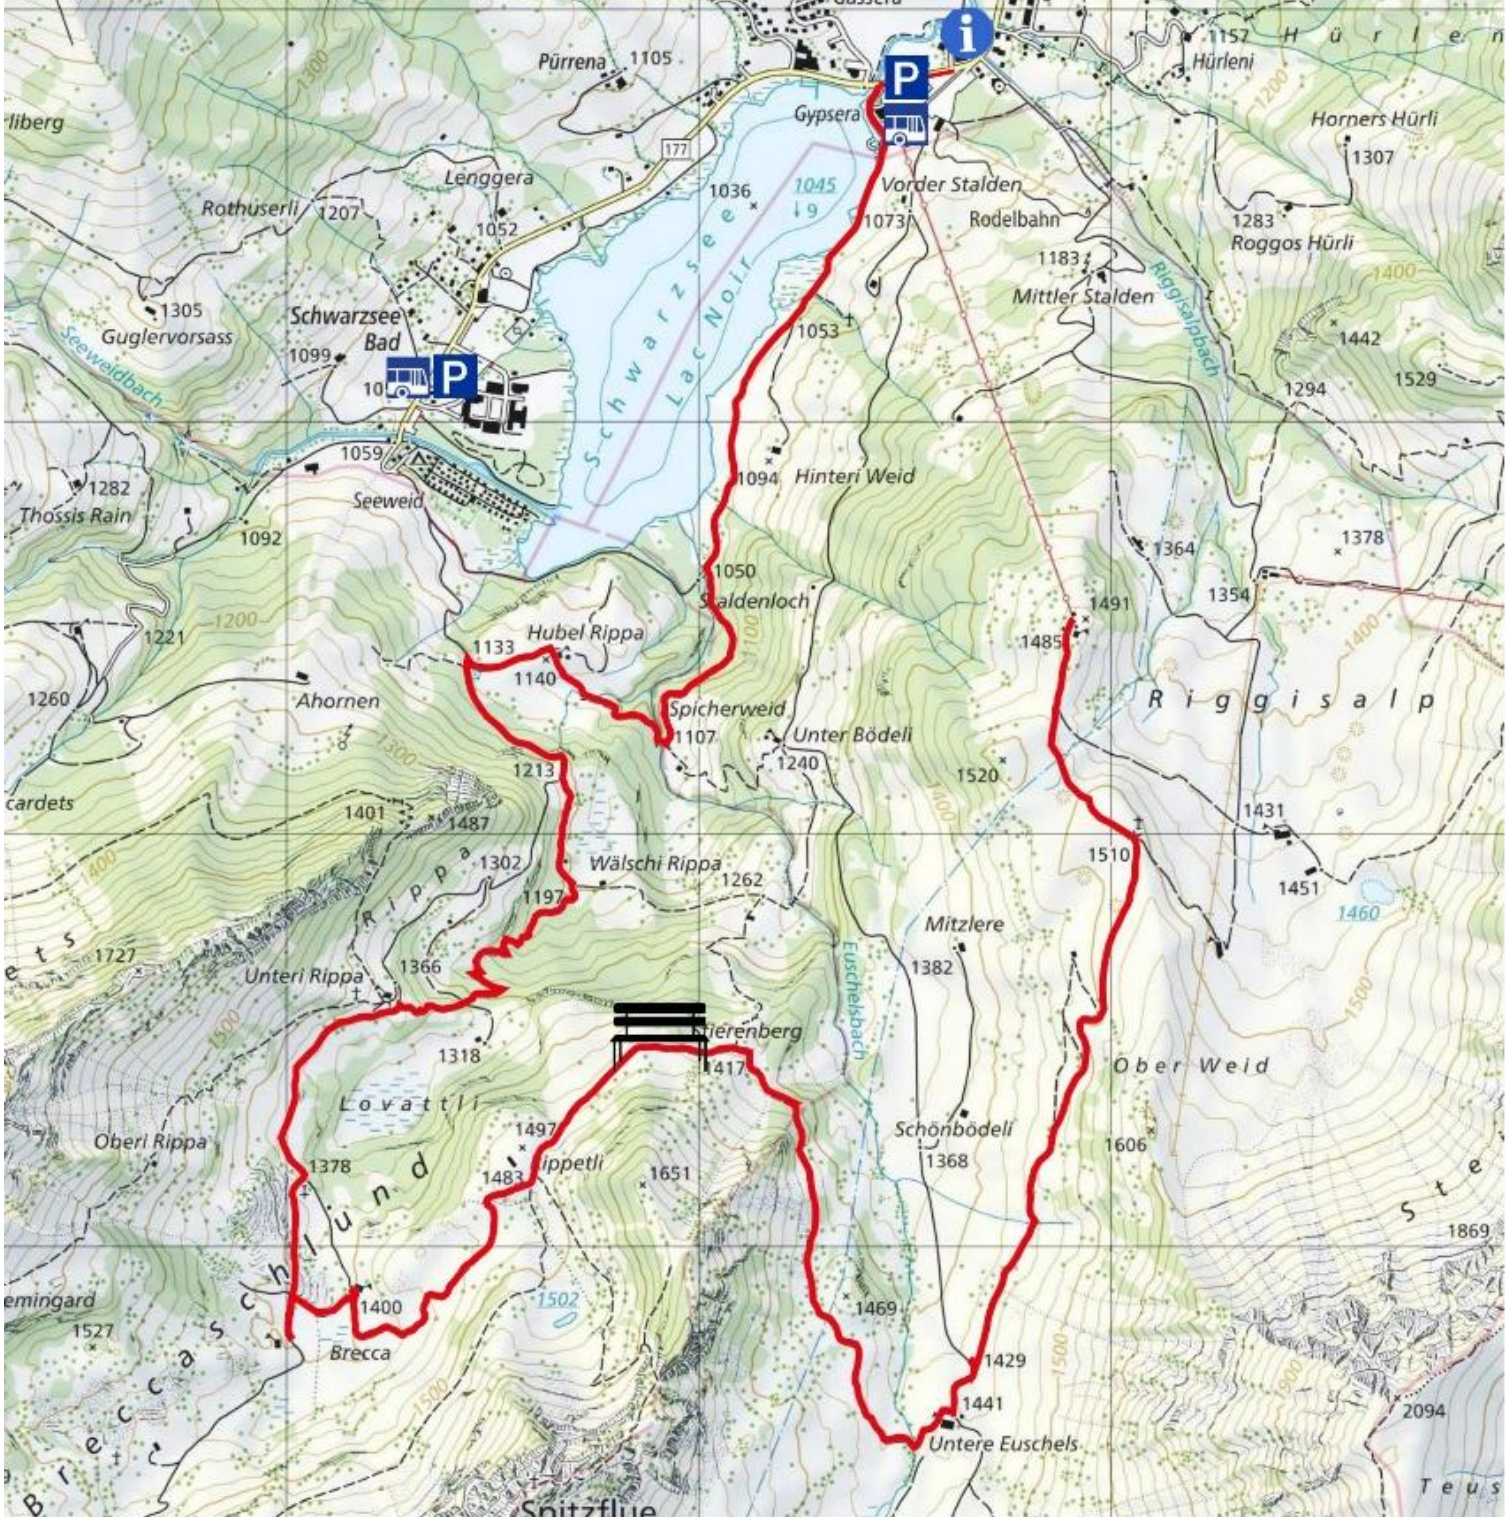

Auf allen Wanderwegen oder rund um den See gibt es schöne Plätze, um ein Picknick zu machen. In diesem Heft findest du unsere Sammlung der schönsten Plätze.

Bänkli Wasserfall

Länge 0.78 km
Auf-/ Abstiege 51 m / 14 m
Wandern 24 min
Bänkli 12 min ab
Parkplatz / Bushaltestelle

Bänkli Stierenberg

Länge 10.49 km

Auf-/ Abstieg 208 m/ 647 m

Wandern 2 h 53 min

Bänkli 1 h ab Riggisalp

Länge 4.13 km
Auf-/ Abstiege 54 m/ 54 m
Seerundgang 1 h 10 min

Gassera-Rundweg

Länge 2.83 km

Auf-/ Abstiege 124 m/ 124 m

Wandern 55 min

Bänkli 25 min ab

Parkplatz / Bushaltestelle

Bänkli Riggisalp

Länge 0.66 km

Auf-/ Abstiege 41 m / 15 m

Wandern 1 h 30 min