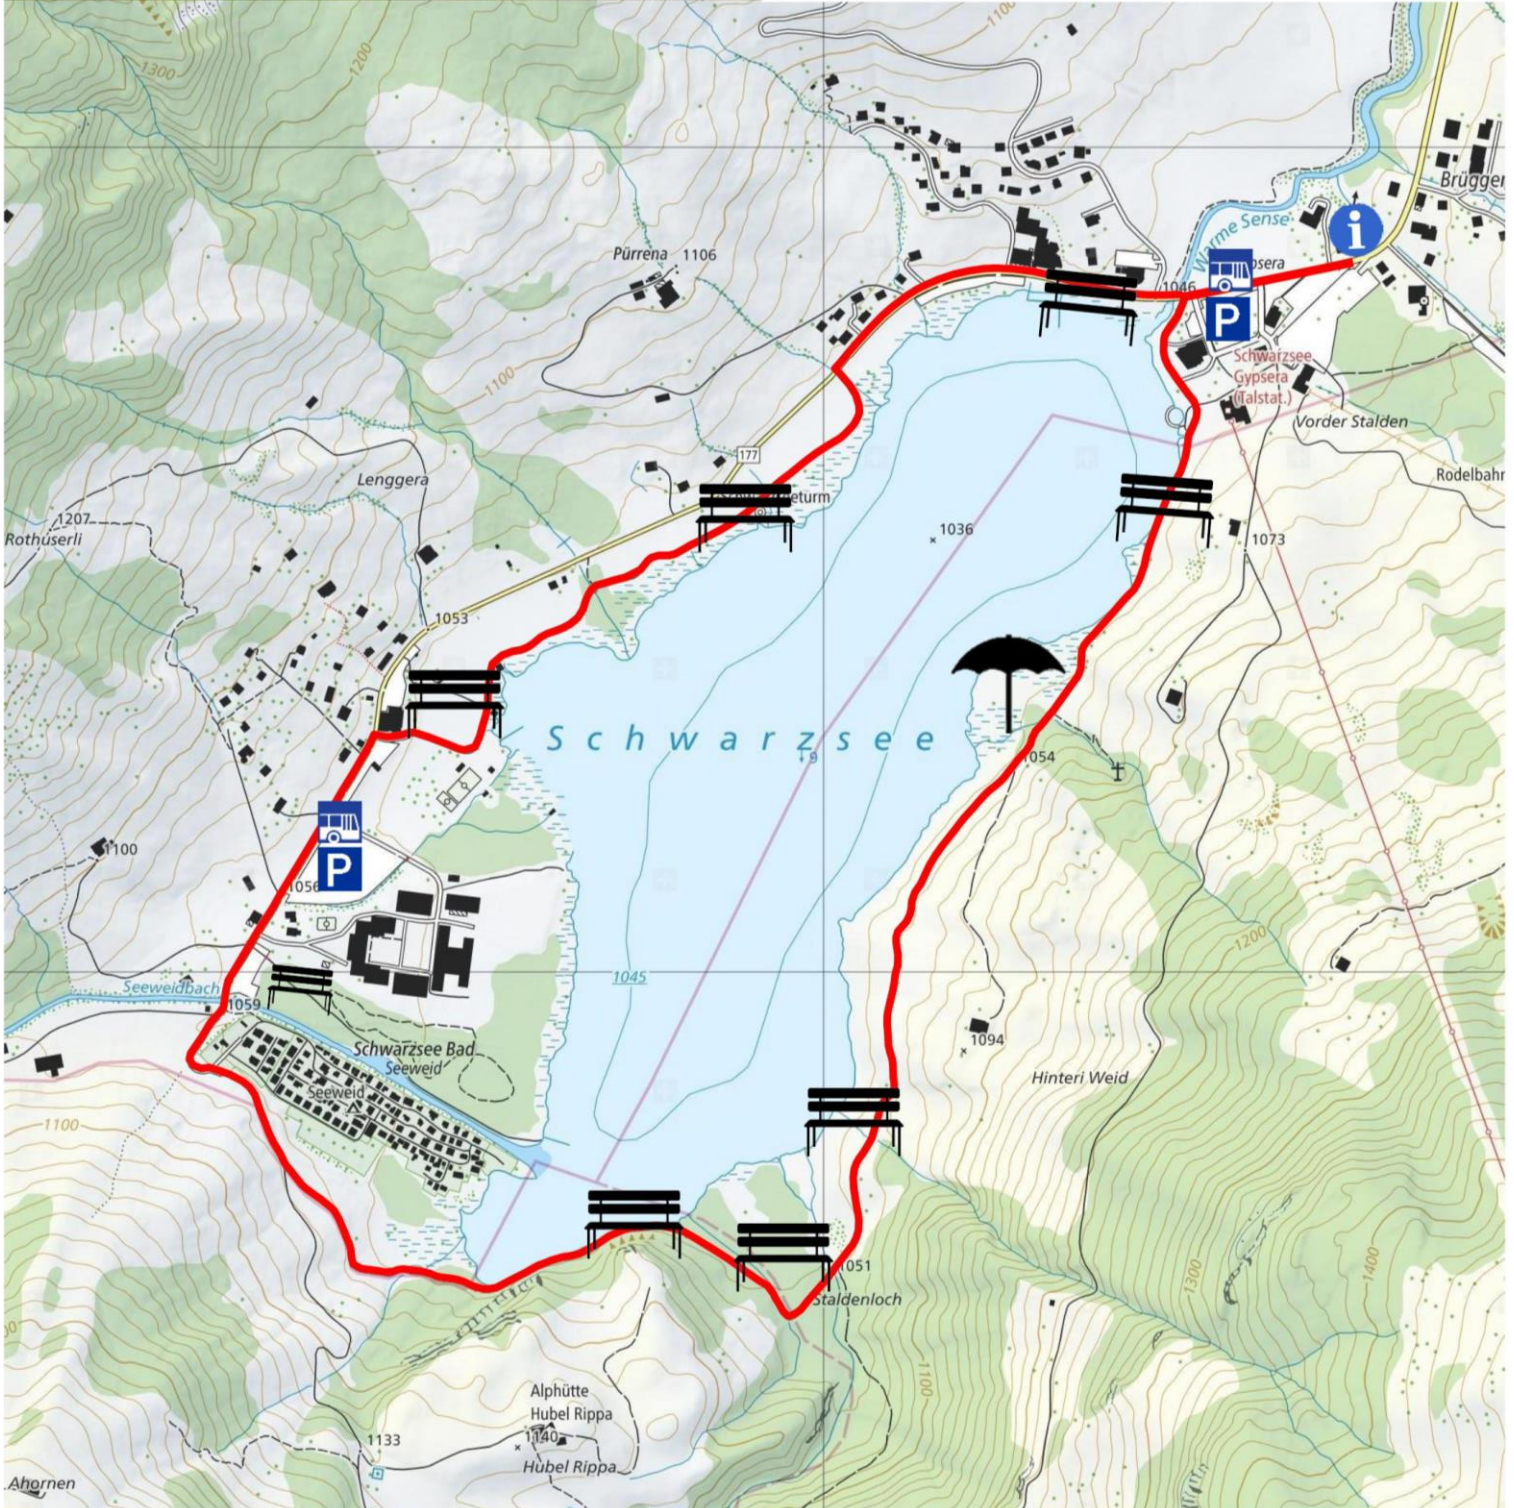

Auf allen Wanderwegen oder rund um den See gibt es schöne Plätze, um ein Picknick zu machen. In diesem Heft findest du unsere Sammlung der schönsten Plätze.

Bänkli Wasserfall

Länge 0.78 km
Auf-/ Abstiege 51 m / 14 m
Wandern 24 min
Bänkli 12 min ab
Parkplatz / Bushaltestelle

Bänkli Stierenberg

Länge 10.49 km

Auf-/ Abstieg 208 m/ 647 m

Wandern 2 h 53 min

Bänkli 1 h ab Riggisalp

Länge 4.13 km
Auf-/ Abstiege 54 m/ 54 m
Seerundgang 1 h 10 min

Gassera-Rundweg

Länge 2.83 km

Auf-/ Abstiege 124 m/ 124 m

Wandern 55 min

Bänkli 25 min ab

Parkplatz / Bushaltestelle

Bänkli Riggisalp

Länge 0.66 km

Auf-/ Abstiege 41 m / 15 m

Wandern 1 h 30 min