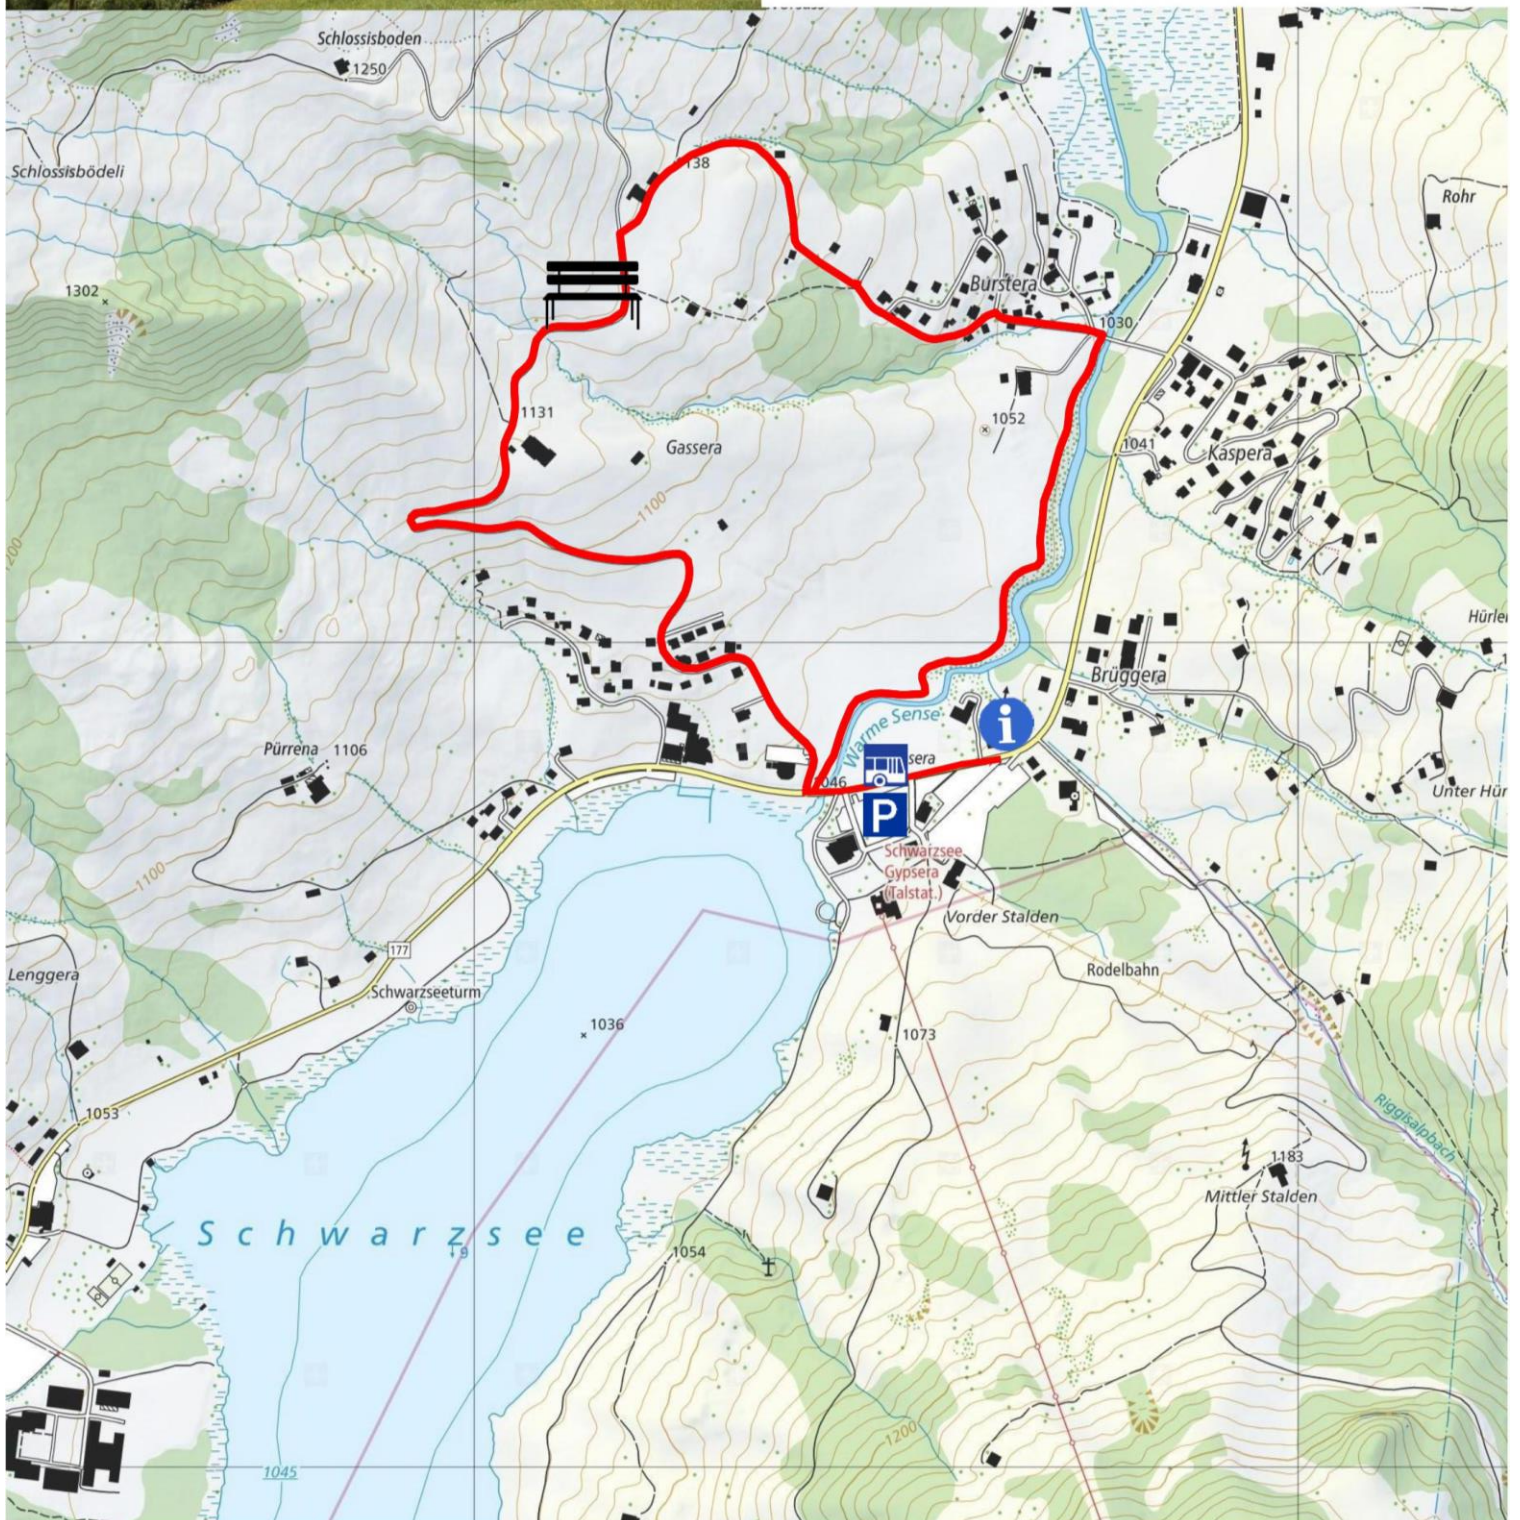

Auf allen Wanderwegen oder rund um den See gibt es schöne Plätze, um ein Picknick zu machen. In diesem Heft findest du unsere Sammlung der schönsten Plätze.

Bänkli Wasserfall

Länge 0.78 km
Auf-/ Abstiege 51 m / 14 m
Wandern 24 min
Bänkli 12 min ab
Parkplatz / Bushaltestelle

Bänkli Stierenberg

Länge 10.49 km

Auf-/ Abstieg 208 m/ 647 m

Wandern 2 h 53 min

Bänkli 1 h ab Riggisalp

Länge 4.13 km
Auf-/ Abstiege 54 m/ 54 m
Seerundgang 1 h 10 min

Gassera-Rundweg

Länge 2.83 km

Auf-/ Abstiege 124 m/ 124 m

Wandern 55 min

Bänkli 25 min ab

Parkplatz / Bushaltestelle

Bänkli Riggisalp

Länge 0.66 km

Auf-/ Abstiege 41 m / 15 m

Wandern 1 h 30 min