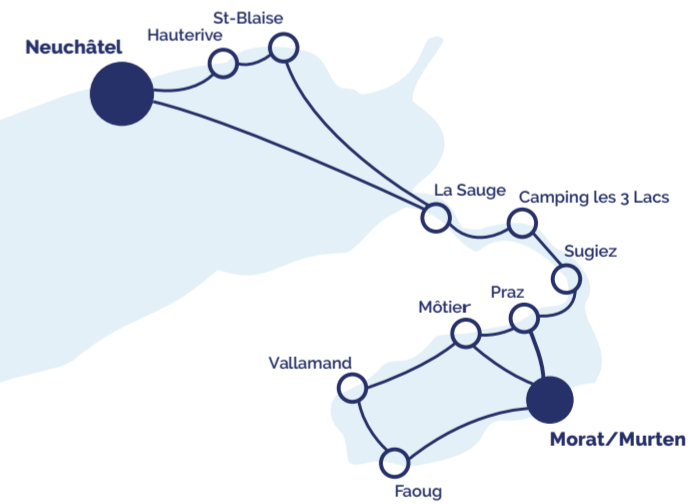

LACS DE NEUCHÂTEL & MORAT NEUENBURGER- UND MURTENSEE

ATTENTION: EN JUIN PAS DE NAVIGATION LES LUNDIS ET MARDIS
ACHTUNG: KEINE FAHRTEN AM MONTAG UND DIENSTAG IM JUNI

COURSES EXÉCUTÉES PAR LA BSG. LES HORAIRES EN VIGUEUR SONT DISPONIBLES SUR WWW.BIELERSEE.CH
KURSE DURCH BSG AUSGEFÜHRT. AKTUELLE FAHRPLANZEITEN FINDEN SIE UNTER WWW.BIELERSEE.CH

RESTAURATION À BORD DÈS QUE POSSIBLE (INFORMATIONS SUR WWW.NAVIG.CH)
BORDVERPLFEGUNG SO BALD ES MÖGLICH IST (INFORMATIONEN AUF WWW.NAVIG.CH)