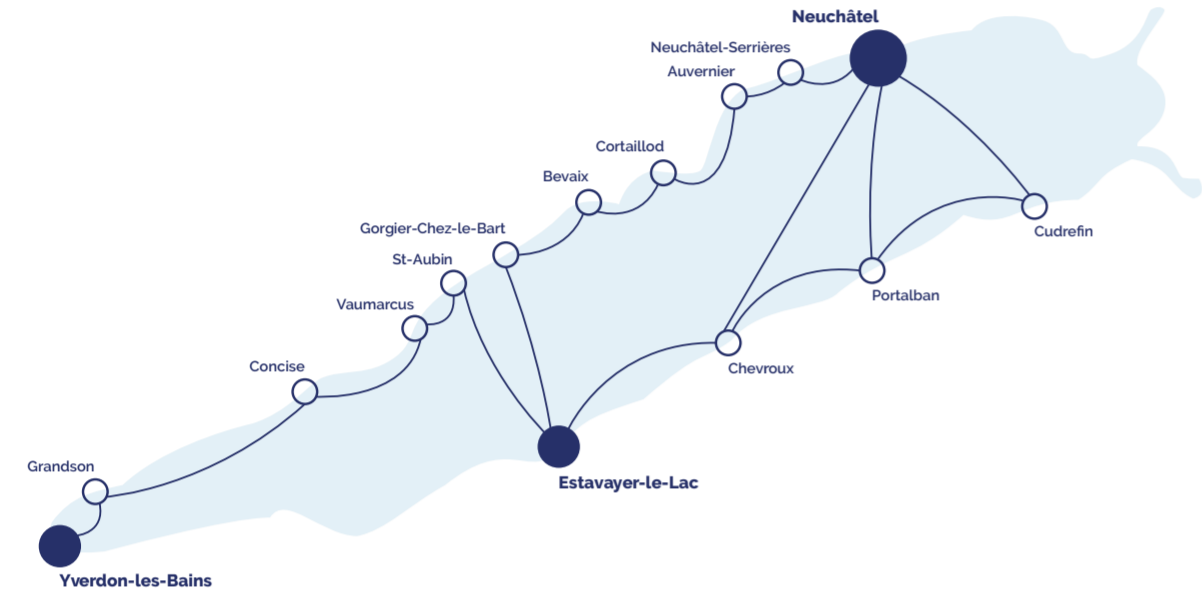

SOCIÉTÉ DE NAVIGATION SUR LES LACS DE NEUCHÂTEL ET MORAT

HORAIRE DES 3 LACS - DREI-SEEN FAHRPLAN 05.06.21 - 26.09.21

LAC DE NEUCHÂTEL NEUENBURGERSEE

ATTENTION: EN JUIN PAS DE NAVIGATION LES LUNDIS ET MARDIS
ACHTUNG: KEINE FAHRTEN AM MONTAG UND DIENSTAG IM JUNI

* CES COURSES NAVIGUENT UNIQUEMENT DU 25.06 AU 29.08
DIESE KURSE FAHREN NUR VOM 25.06 BIS ZUM 29.08

✳ RESTAURATION À BORD DÈS QUE POSSIBLE (INFORMATIONS SUR WWW.NAVIG.CH)
BORDVERPLFEGUNG SO BALD ES MÖGLICH IST (INFORMATIONEN AUF WWW.NAVIG.CH)

RESTAURATION À BORD DÈS QUE POSSIBLE (INFORMATIONS SUR WWW.NAVIG.CH)
BORDVERPLFEGUNG SO BALD ES MÖGLICH IST (INFORMATIONEN AUF WWW.NAVIG.CH)

CROISIÈRE DES TROIS LACS DREI-SEEN-SCHIFFFAHRT

ATTENTION: EN JUIN PAS DE NAVIGATION LES LUNDIS ET MARDIS
ACHTUNG: KEINE FAHRTEN AM MONTAG UND DIENSTAG IM JUNI