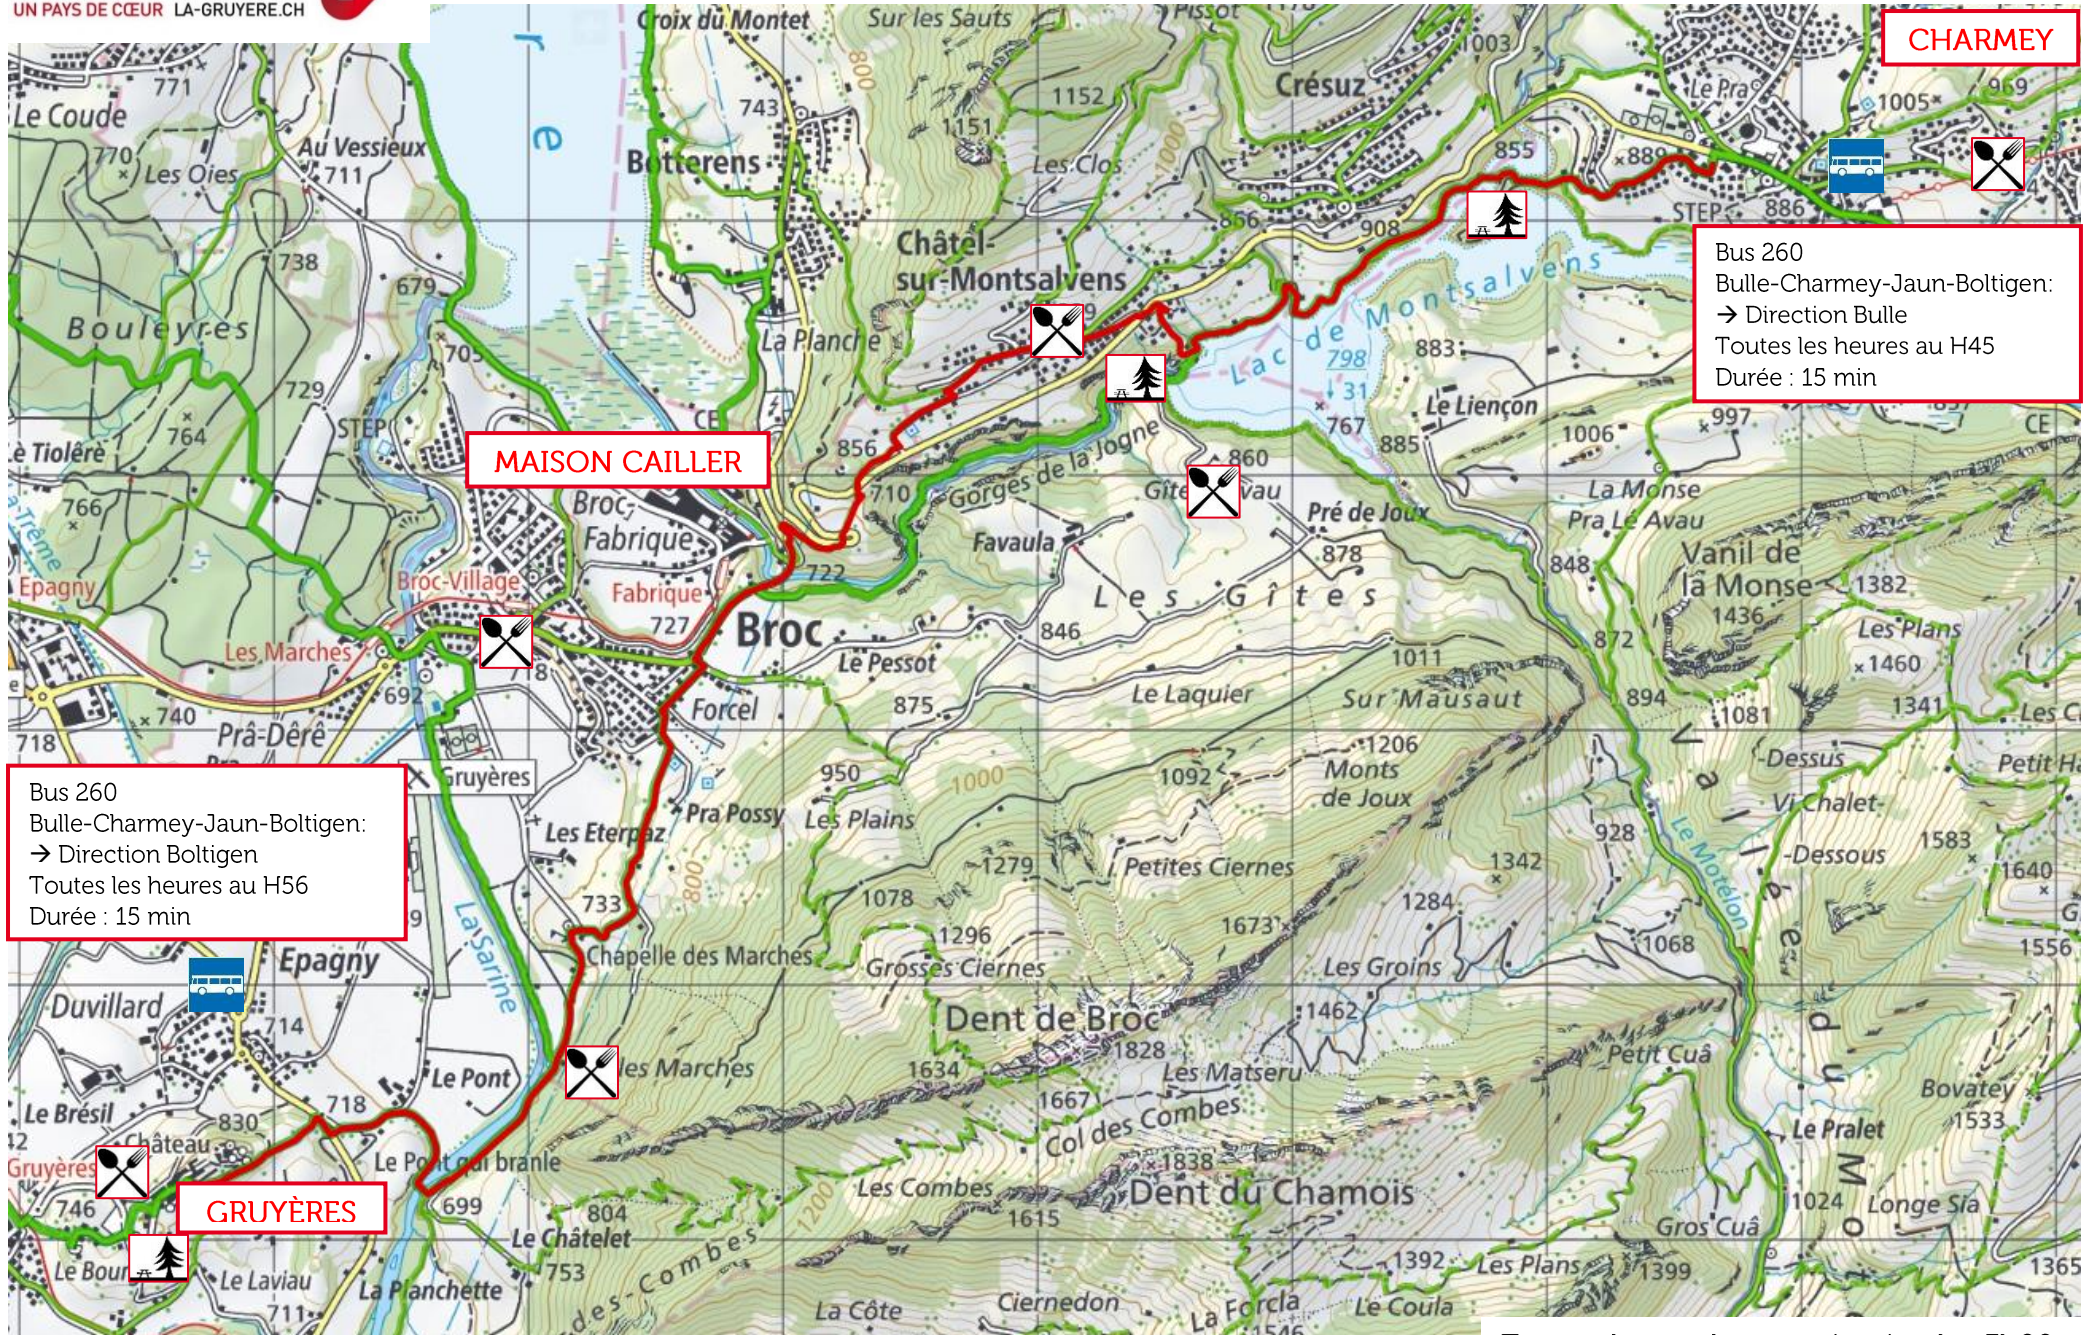

Gruyères-Charmeiy par Châtel-sur-Montsalvens

MAISON CAILLER

CHARMEY

Bus 260
Bulle-Charmeiy-Jaun-Boltigen:
→ Direction Boltigen
Toutes les heures au H56
Durée : 15 min

Bus 260
Bulle-Charmeiy-Jaun-Boltigen:
→ Direction Bulle
Toutes les heures au H45
Durée : 15 min

Temps de marche en trajet simple : 3h00