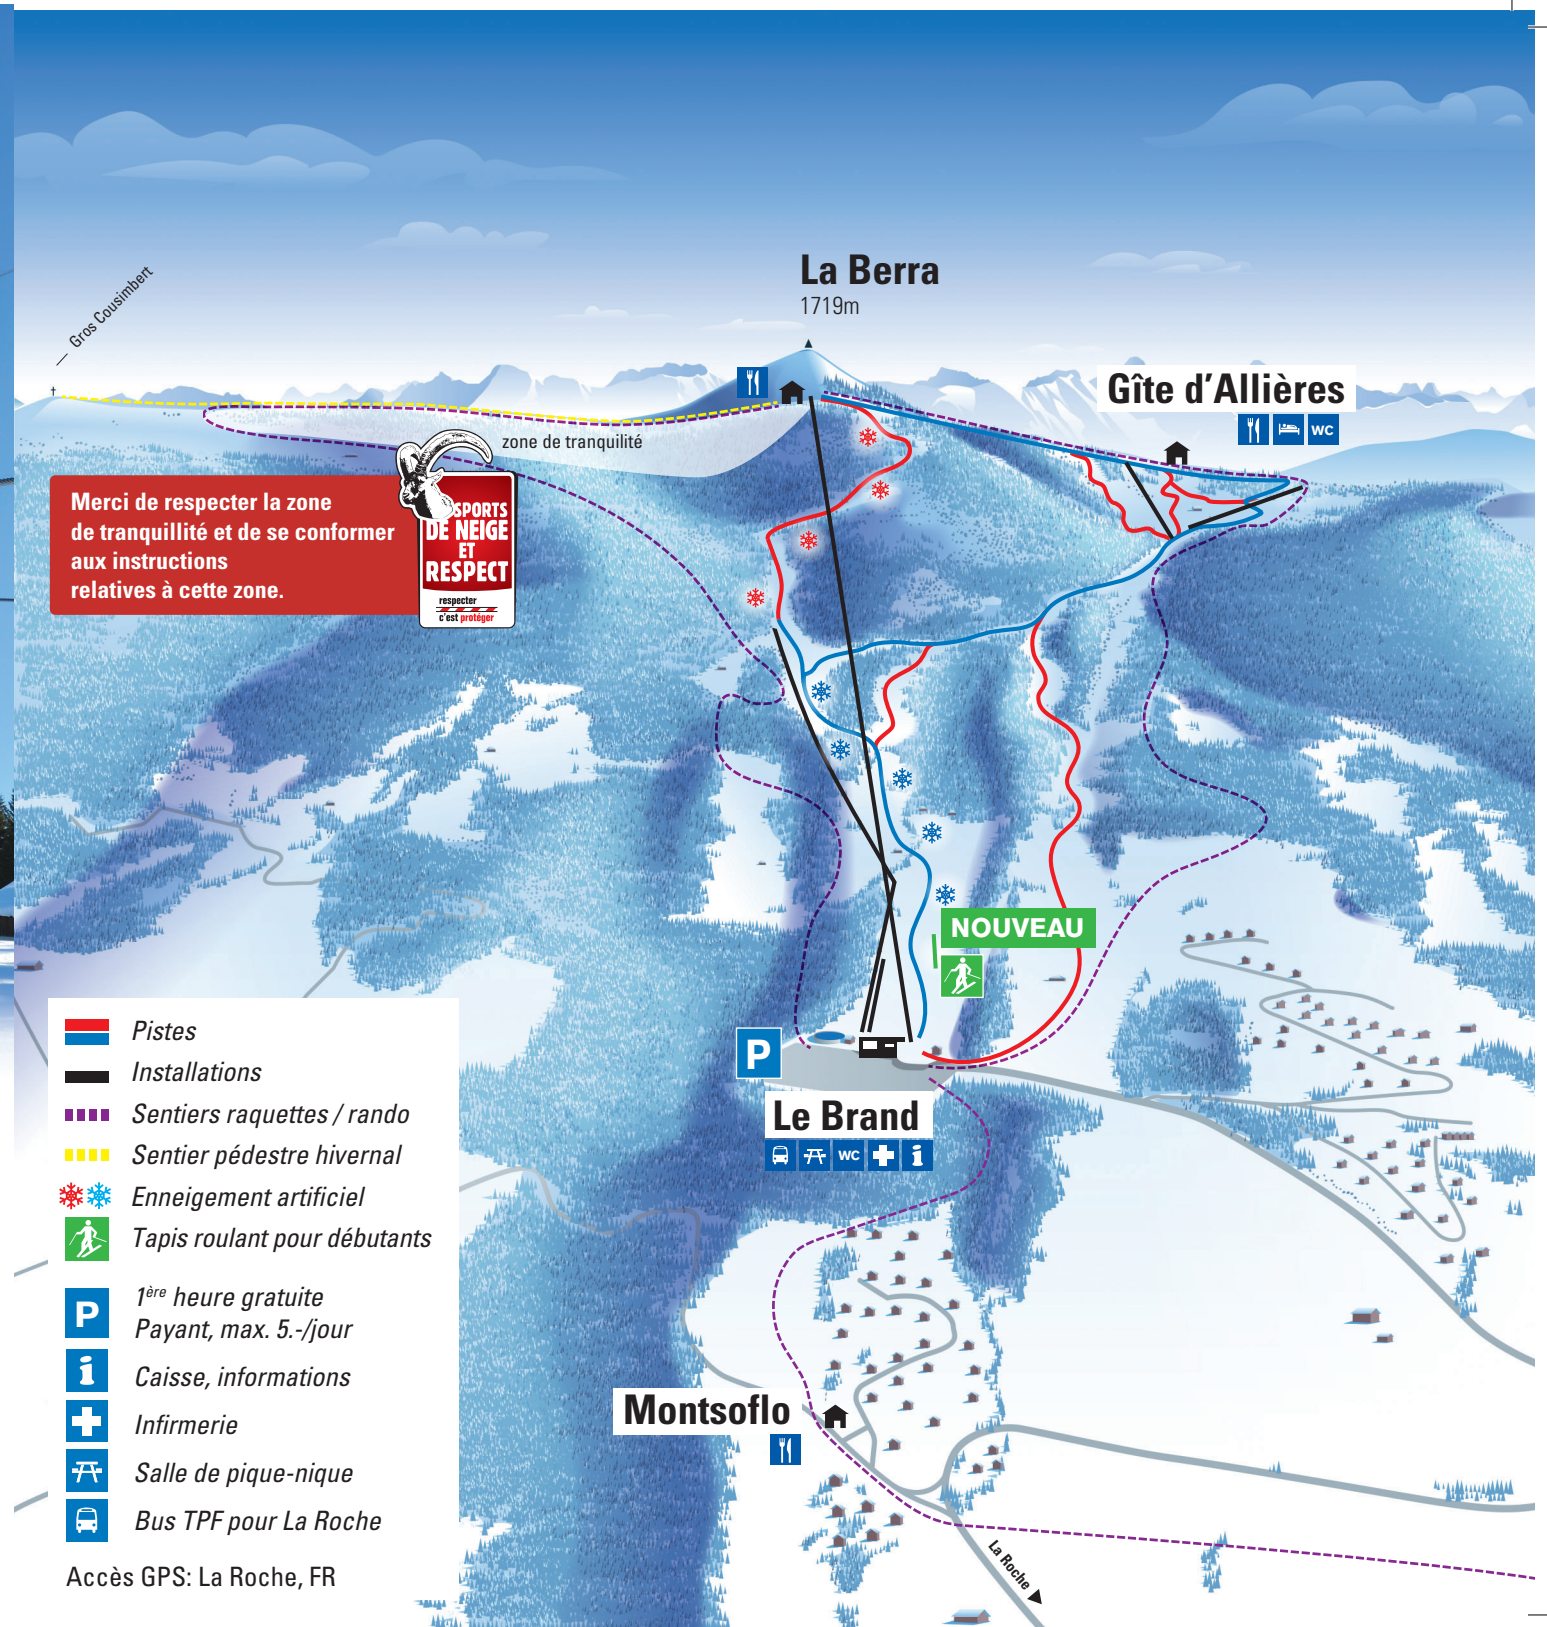

laberra

EN GRUYÈRE - FRIBOURG RÉGION

hiver 2018-19

VEZ PROFITER

DE L'ACCÈS EN BUS TPF DEPUIS LA ROCHE
DES PISTES POUR TOUTE LA FAMILLE
DE L'ENNEIGEMENT ARTIFICIEL
DU TÉLÉMIXTE ET DES 4 TÉLÉSKIS
DES 3 SENTIERS RAQUETTES
D'UN TAPIS ROULANT POUR LES TOUT-PETITS

BUS TPF

Liaison du village à la station avec correspondance des lignes depuis Fribourg et Bulle.

ALLER

Départ de l'arrêt du Stoutz, La Roche
09h05 / 10h05 / 12h05

RETOUR

Départ de la station
12h38 / 15h38 / 16h38

RAQUETTES + RANDO

**Il est interdit de monter sur les pistes de ski.
Merci d'utiliser les sentiers prévus et balisés.**

**La montée sur les pistes de ski est tolérée
les lundis et jeudis soir de 17h à 22h30.**

**La montée et la descente se font à vos propres
risques et sous votre propre responsabilité.**

CARTE JOURNALIÈRE

	dès	dès	dès	dès	dès	dès	
	9h	10h	11h	12h	13h	14h	1/2 jour 9-12h30
Adulte	39.-	38.-	37.-	34.-	32.-	28.-	32.-
Enfant	25.-	24.-	23.-	21.-	19.-	17.-	20.-
Etudiant	32.-	31.-	30.-	28.-	25.-	23.-	25.-
Senior	34.-	32.-	31.-	30.-	25.-	23.-	27.-