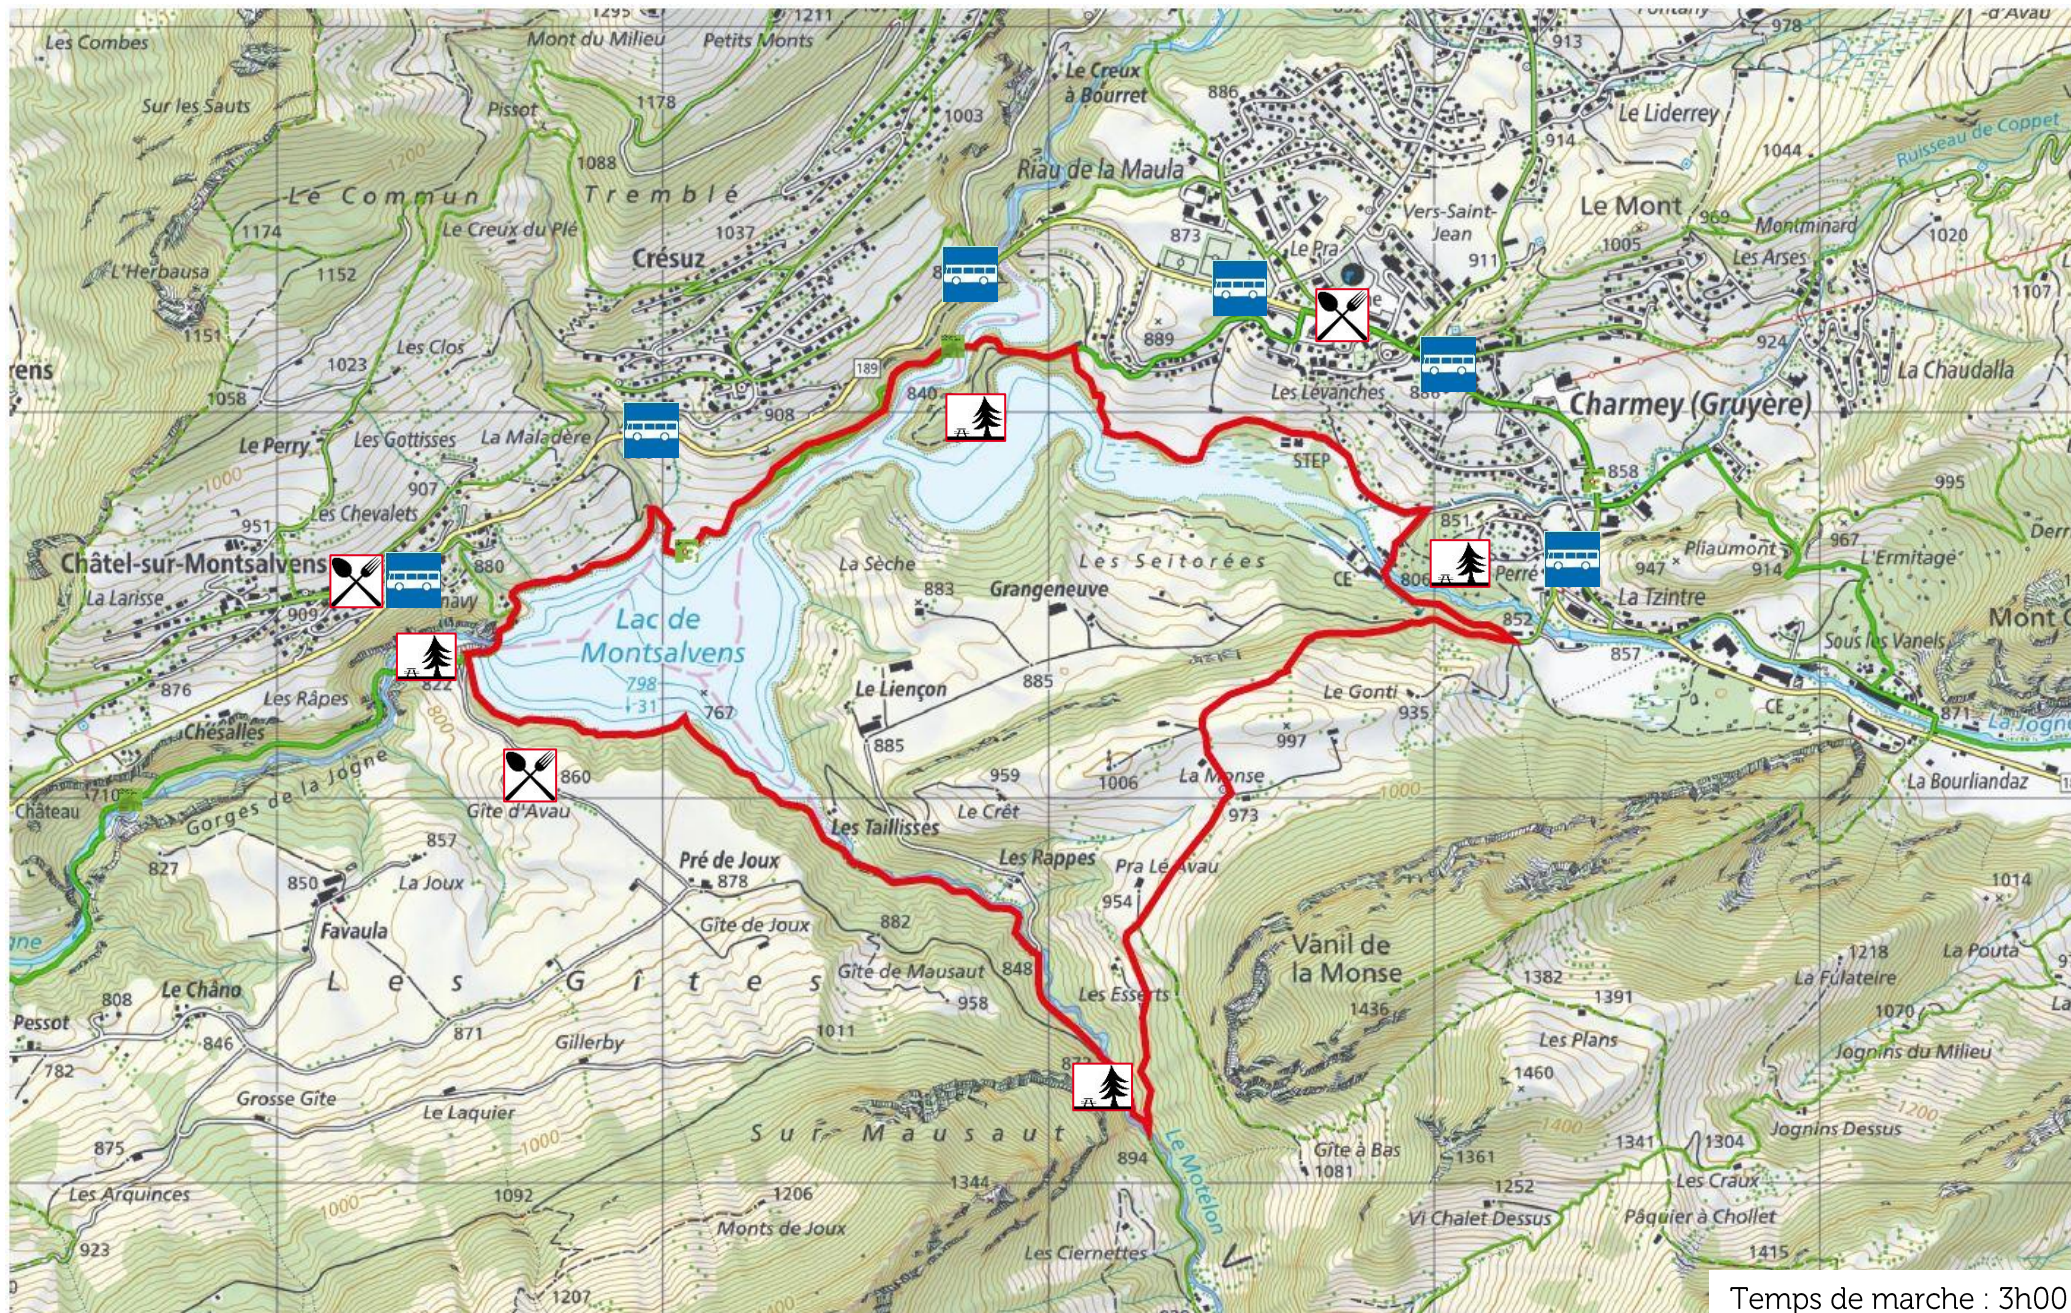

Tour du Lac de Montsalvens

Geodaten © swisstopo (5704000138)

200m

Echelle 1:20'000

Temps de marche : 3h00