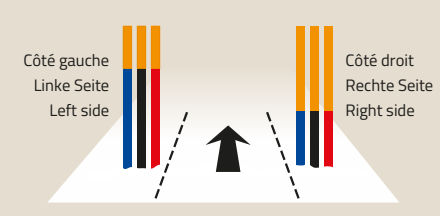

BORD DE PISTE | RAND DER PISTE | TRACK EDGES

Charmey.ch
À L'ÉTAT PUR.
suivez-nous!