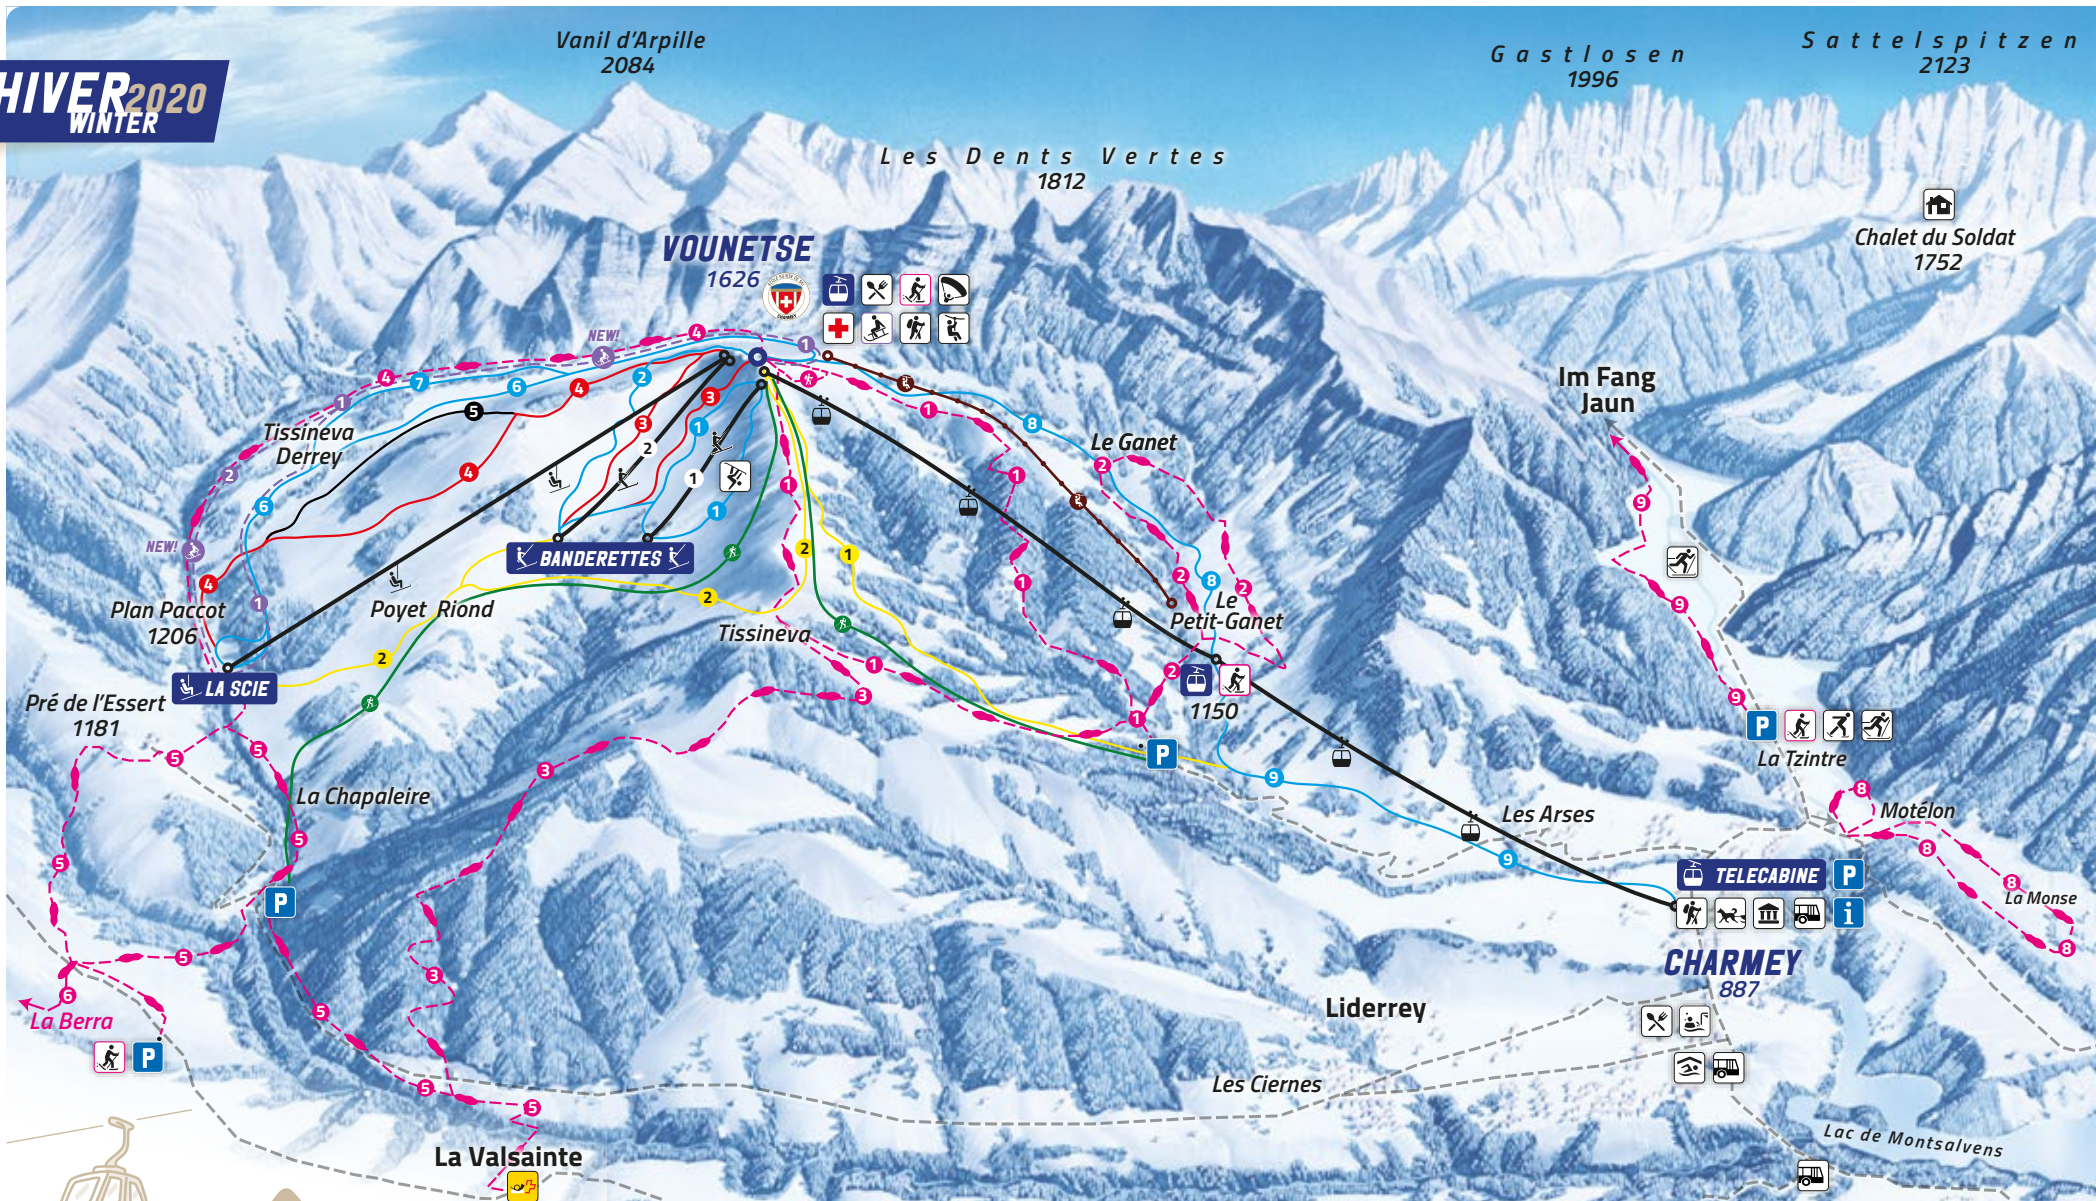

HIVER 2020
WINTER

Charmey.ch
À L'ÉTAT PUR.

BALISAGE | MARKIERUNG | MARKUP

	Piste facile	Einfache Piste	Easy run
	Piste moyenne	Mittlere Piste	Moderate run
	Piste difficile	Schwere Piste	Advanced run
	Itinéraire	Abfahrtsroute	Freeride
	Ski de randonnée	Skilanglauf	Cross country
	Sentier raquette	Schneeschuhpfade	Snowshoe trail
	Piste de luge	Schlittelpiste	Sledge run
	Vallée des tyroliennes	Seilrutsche	Zipline