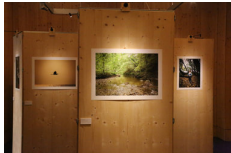

Rivière d'images - Et au milieu coule le Boiron

Expositions

Date: à 26/3/2023, 10:00 - 18:00 tous les Me
à 26/3/2023, 10:00 - 18:00 tous les Sa
à 26/3/2023, 10:00 - 18:00 tous les Di

Localité: La Maison de la Rivière, Chemin du Boiron 2, 1131 Tolothenaz

Contact: La Maison de la Rivière, Téléphone: +4121 546 20 66, info@maisondelariviere.ch

Prix: Entrée :
* Adulte (dès 16 ans) : CHF ₣10.00
* Enfant (6 à 16 ans) : CHF ₣5.00
* AVS / AI / étudiant : CHF ₣8.00
* Passeport Musées Suisses : Gratuit
* Passeport Musées Suisses : Gratuit
* Carte Raiffeisen : Gratuit

Photographies de quatre artistes : Christian Genton, Vincent Guignet, Yann Laubscher et Aurélie Rubin