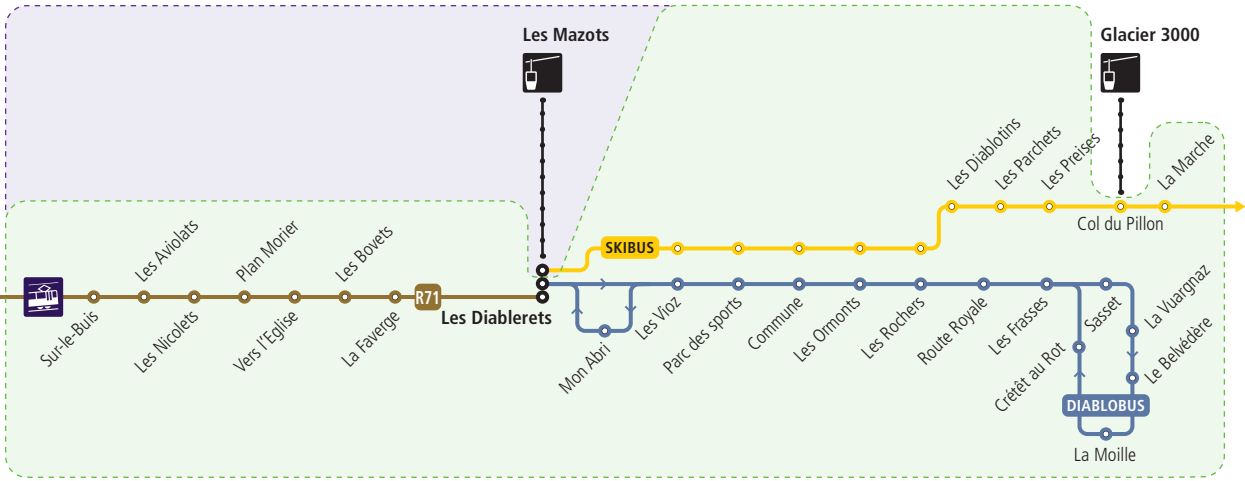

Le Sépey / Plambuit / Aigle

Les Mazots

Glacier 3000

R71

SKIBUS

DIABLOBUS

Gstaad / Saanen

Sur-le-Buis

Les Nicolets

Vers l'Eglise

La Faverge

Les Diablerets

Mon Abri

Les Vioz

Parc des sports

Commune

Les Ormonts

Les Rochers

Route Royale

Les Frasses

Crêtét au Rot

Sasset

La Vuargnaz

La Moille

Col du Pillon

Les Diablotins

Les Parchets

Les Preises

La Marche