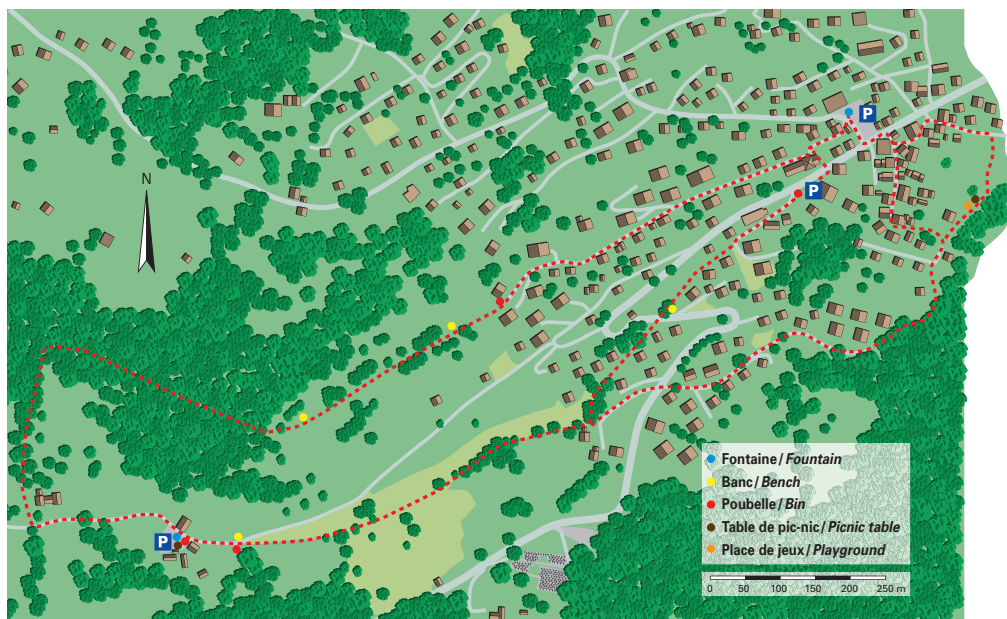

Sentier didactique agro-environnemental

« En Curnaux »

Grâce au sentier agro-environnemental de Curnaux, découvrez cette belle région et le travail de nos agriculteurs qui façonnent le paysage et contribuent à une riche biodiversité.

Où: départ au centre de Chesières (à proximité de l'arrêt de bus)

Distance: boucle d'environ 3 km

Durée: 30' à 60' selon les marcheurs

Thèmes abordés: paysage, biodiversité, forêt, nourriture, sol
(texte en français et en anglais)

Quoi: différents jeux sur chaque thème

Aménagements: table de pique-nique et fontaine à mi-parcours; place de jeu et table de pique-nique en fin de parcours (grande boucle)

Bonne promenade!

RÉSEAU
ÉCOLOGIQUE
DES MUVERANS 
www.lesmuverans.ch

Where: start in the middle of Chesières (next to the bus stop)

Distance: loop of about 3 km

Duration: 30 to 60 minutes, depending on walking ability.

*Topics: landscape, biodiversity, forest, food, soil
(text in French and English)*