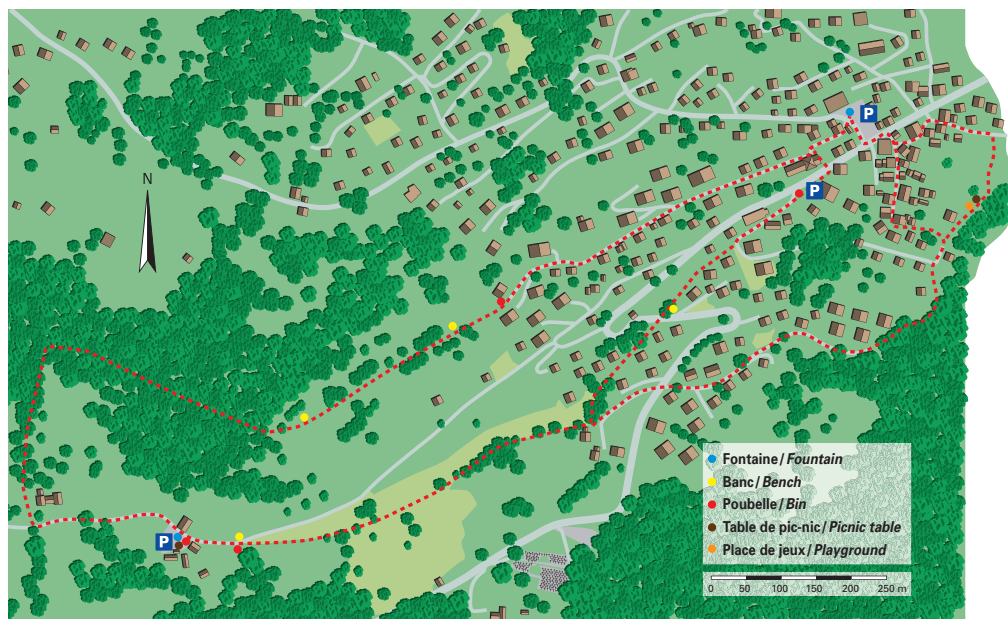

« En Curnaux » agri-environmental discovery trail

Let us help you explore this beautiful place and show you the work done by the farmers who shape our landscapes and contribute to their rich biodiversity.

Where: start in the middle of Chesières (next to the bus stop)

Distance: loop of about 3 km

Duration: 30 to 60 minutes, depending on walking ability.

*Topics: landscape, biodiversity, forest, food, soil
(text in French and English)*

What: several games about each theme

Facilities: picnic table and fountain half-way along the walk; playground and picnic table at the end of the walk (long walk)

Enjoy your walk!

RÉSEAU
ÉCOLOGIQUE
DES MUVERANS www.lesmuverans.ch

Retrouvez d'autres
informations sur le
réseau écologique
des Muverans

Commune
d'Ollon

canton de
vaud