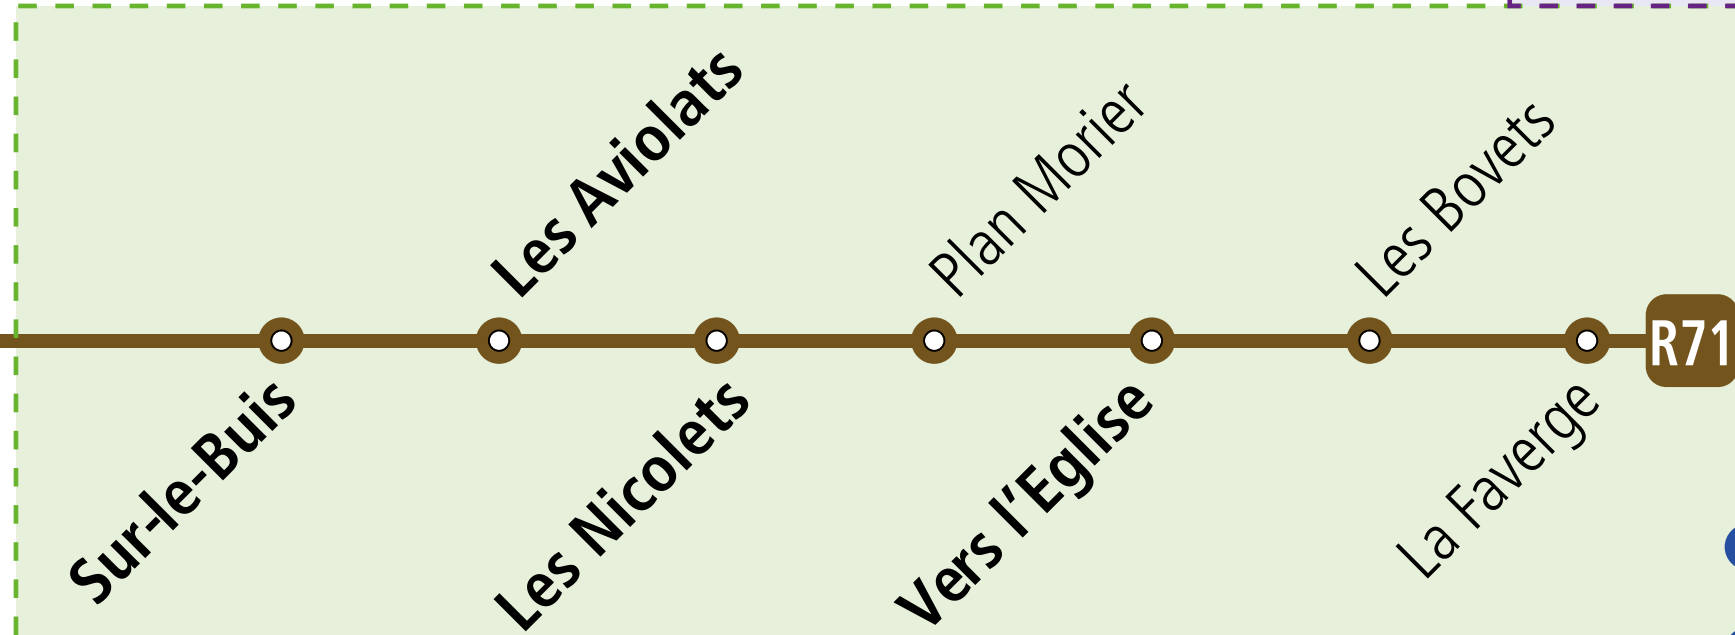

# TRANSPORTS RABAIS 50%

- COMPRIS DANS LA CARTE BIENVENUE
- COMPRIS DANS LA CARTE FIDÉLITÉ

Le Sépey / Plambuit / Aigle

Les Mazots

Glacier 3000

Les Diablerets

Col du Pillon

180

Gstaad / Saanen

# TRANSPORTS INCLUS

- COMPRIS DANS LA CARTE BIENVENUE

162

- Les Vioz Télécabine
- Le Jorat
- Le Rachy
- Route Creux-Culan
- La Bierlaz
- Les Mazots
- Col de la Croix