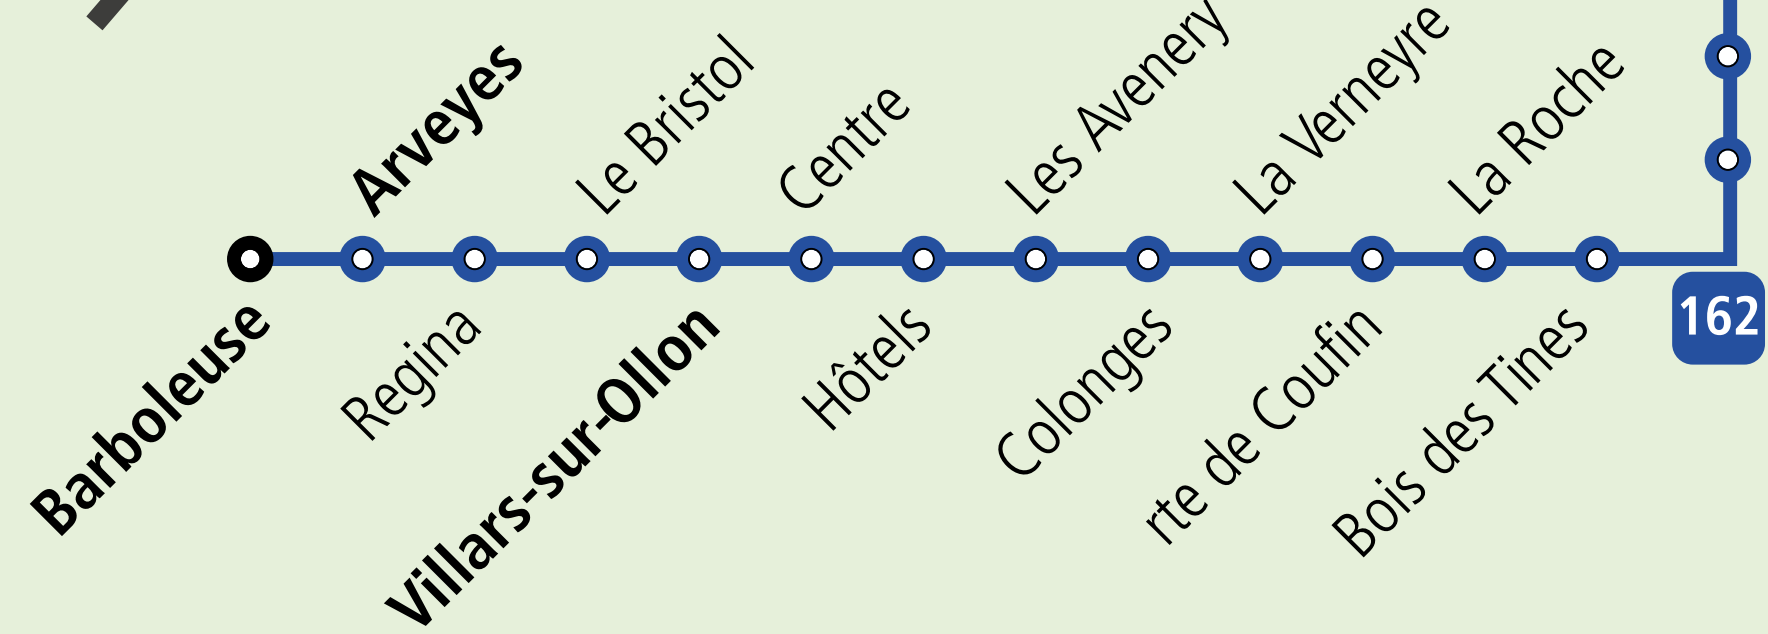

# TRANSPORTS RABAIS 50%

- COMPRIS DANS LA CARTE BIENVENUE
- COMPRIS DANS LA CARTE FIDÉLITÉ

Le Sépey / Plambuit / Aigle

Les Mazots

Glacier 3000

Les Diablerets

Col du Pillon

180

Gstaad / Saanen

# TRANSPORTS INCLUS

- COMPRIS DANS LA CARTE BIENVENUE

162

- Les Vioz Télécabine
- Le Jorat
- Le Rachy
- Route Creux-Culan
- La Bierlaz
- Les Mazots
- Col de la Croix