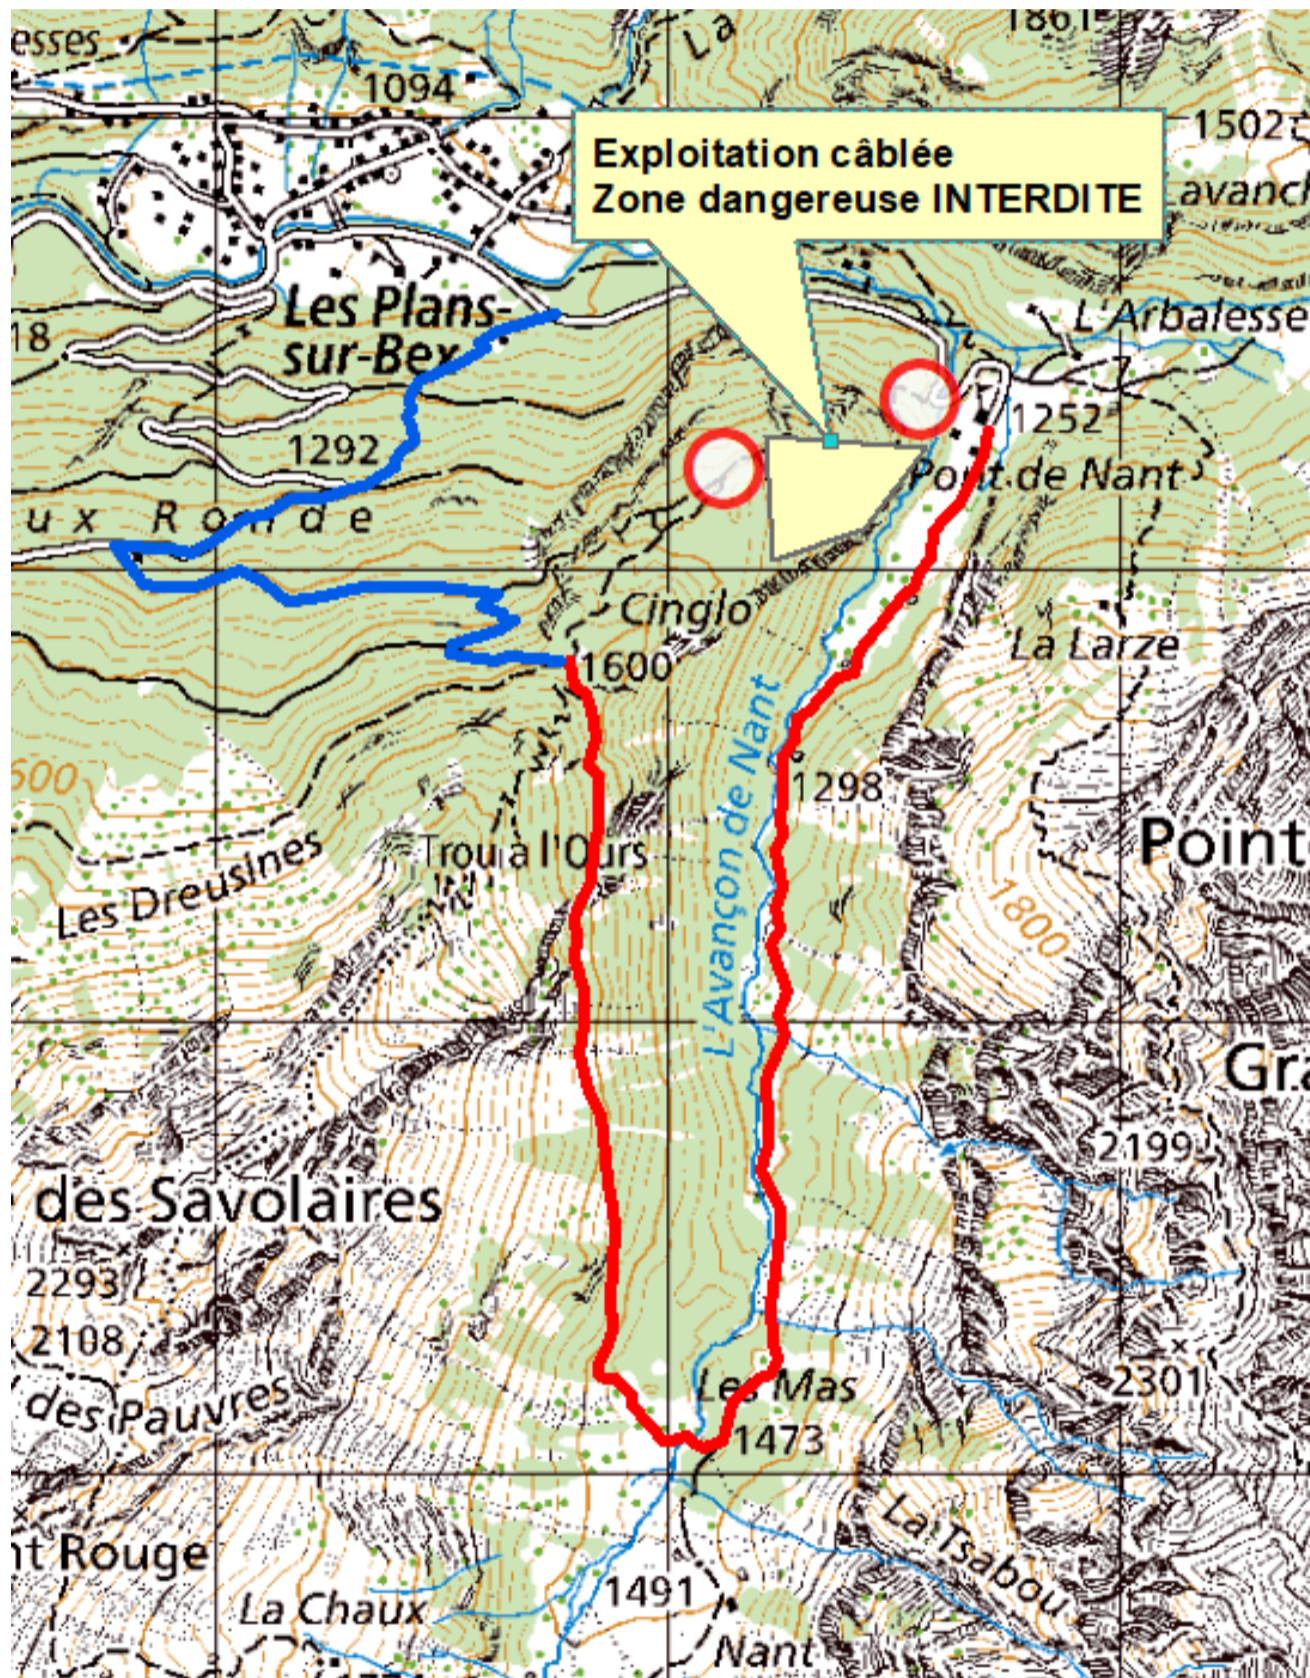

Fermeture du sentier des Crots Jusqu'à nouvel avis

Exploitation de bois

Tous les accès menant à la coupe de bois seront fermés par des bâches :

Merci de les respecter et de ne pas passer !

Le contournement de la zone par les itinéraires suivants est à prévoir :

- **Cinglo - Les Plans-sur-Bex** : aller 55 minutes / retour 1h30
- **Cinglo - Trou à l'Ours - Pont-de-Nant** : aller 1h20 - retour 1h40