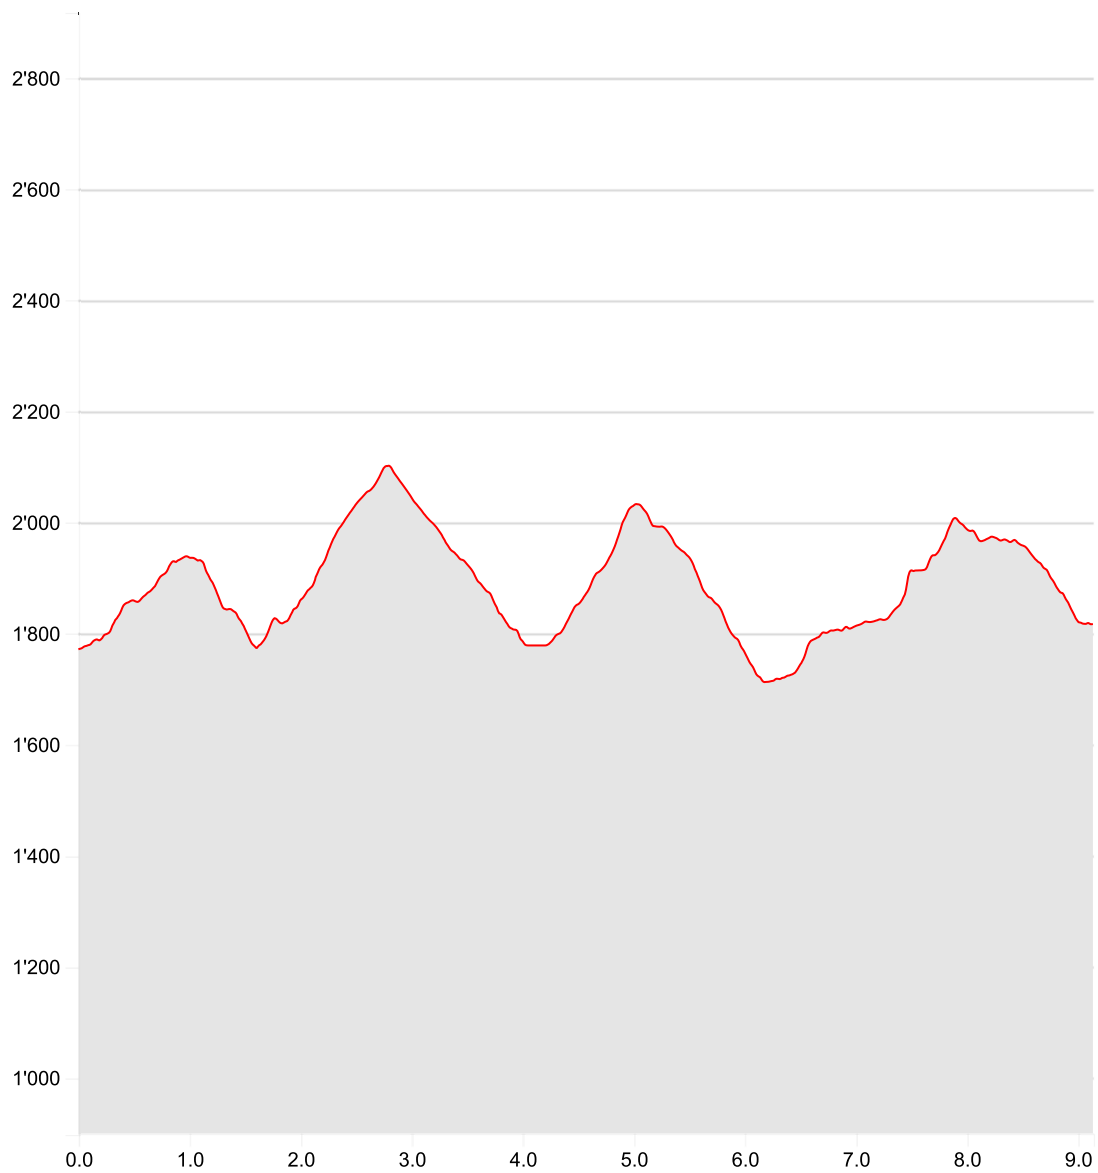

Ski Alp Indivi U20 WC Villars

Länge	9.14 km	Min/max Höhe	1'713 m/2'102 m
Auf-/Abstiege	1'089 m/1'044 m	Keine Zeit	-