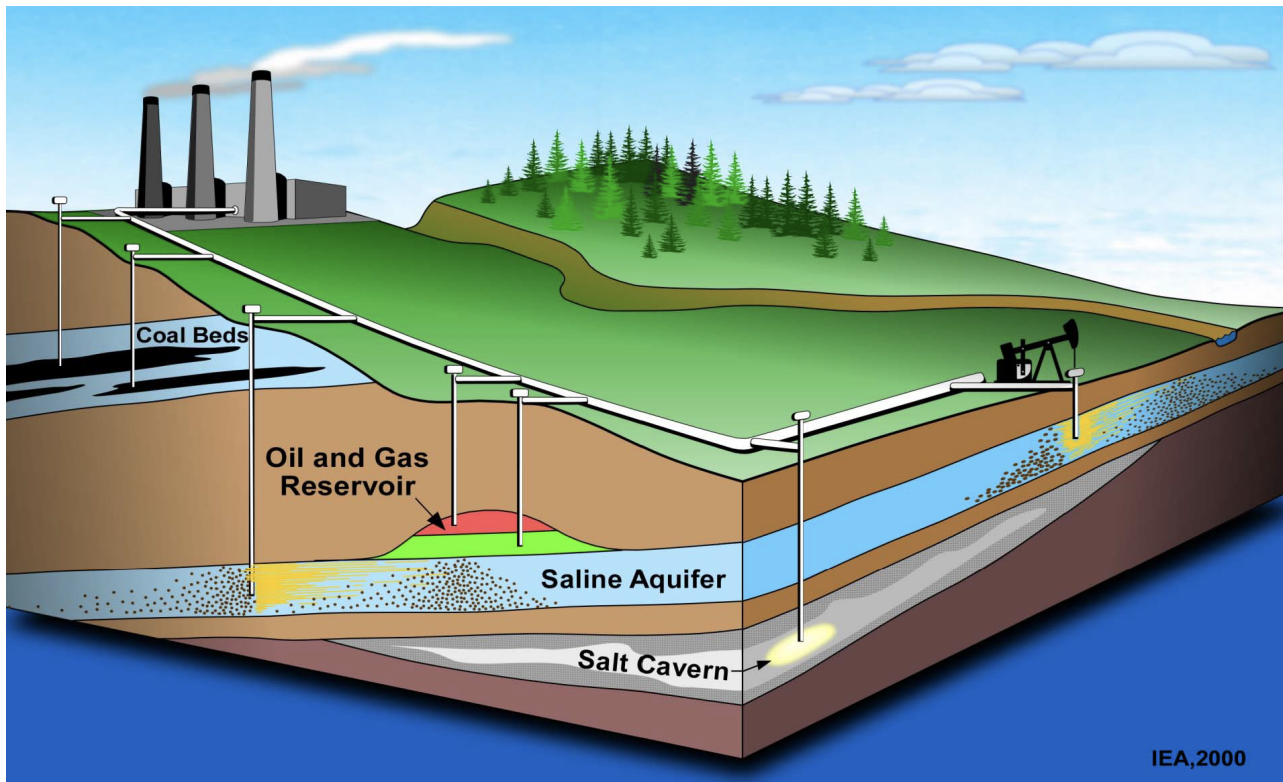

Vendredi 7 février 2025, 14h30
Espace Chevron, Pl. Marché 2, Aigle

Séquestration souterraine du CO₂

Dr Eleni Stravopoulou,
chercheuse EPFL,
en charge des activités liées au
stockage de CO₂,
Laboratoire de mécanique des sols