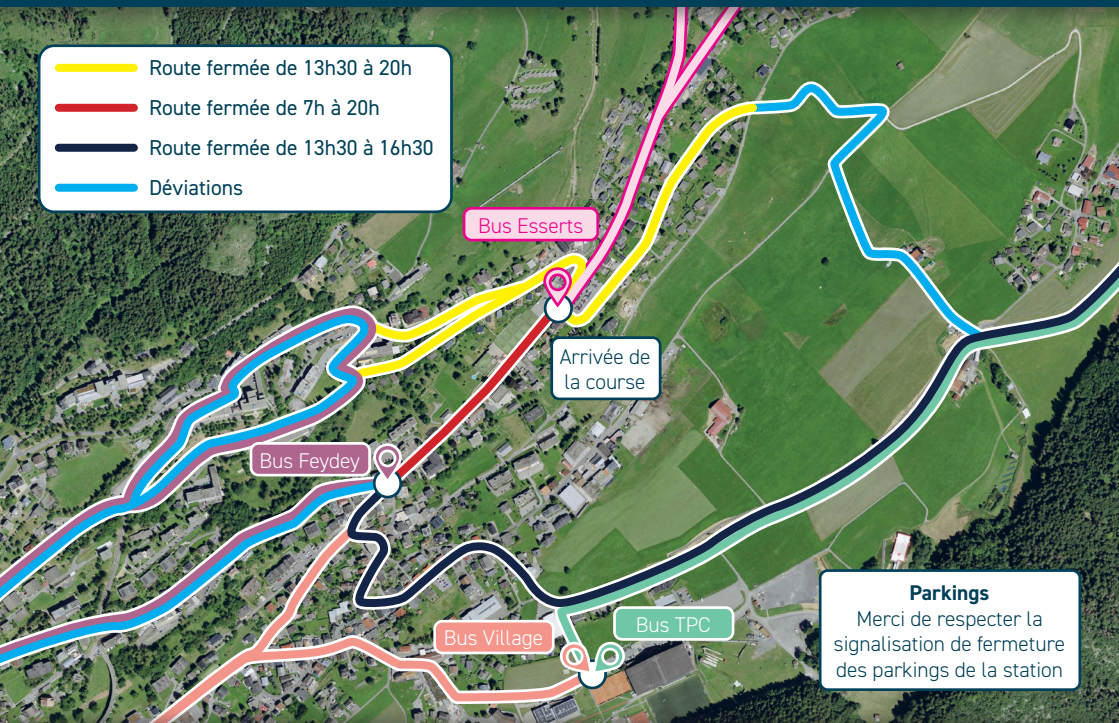

Information sur la fermeture des routes durant l'arrivée du Tour de Romandie le 27 avril

Remplacements bus navettes

Les bus navettes habituels ne circuleront pas le 27 avril et seront remplacés par deux mini-bus qui circuleront en permanence de 8h à 18h (hors fermeture des routes) afin de desservir au mieux la population.

Bus pour le Feydey

- Place du Marché
- Miremont
- Versmont
- American School
- Esplanade-Kumon
- Gare du Feydey
- Central Résidence

Bus pour le Village

- Patinoire
- La Croisée
- Maison de Commune
- Place du Marché

Bus pour les Esserts

- Télécabines Berneuse
- Fabiola
- Les Esserts-Fontaine
- Les Alpes

Bus TPC 175

- Le bus TPC 175 circulera via Crettaz et uniquement jusqu'à la Patinoire (hors fermeture des routes).