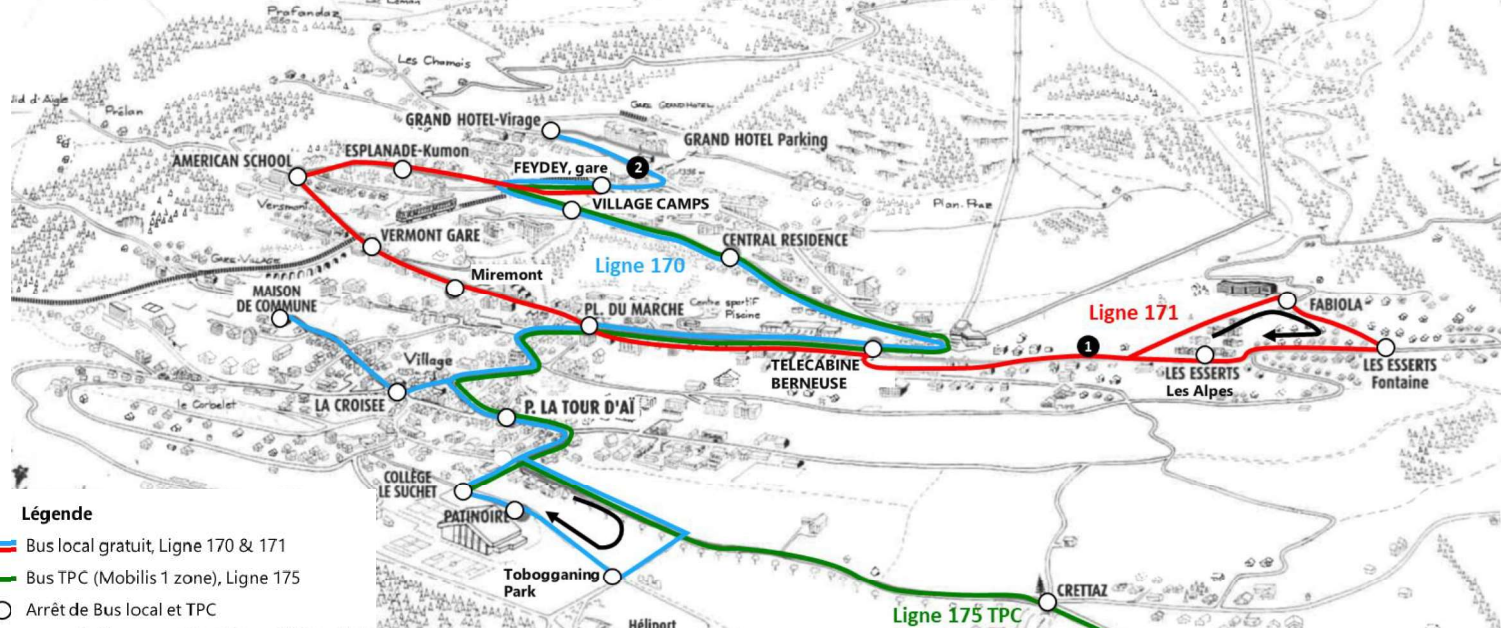

Bus Navette
Gratuit – Free – Gratis

Légende

- Bus local gratuit, Ligne 170 & 171
- Bus TPC (Mobilis 1 zone), Ligne 175
- Arrêt de Bus local et TPC

Période de circulation	SA, DI, FE	LU-VE sf FE	SA, DI, FE	tous les jours	tous les jours	tous les jours	tous les jours	tous les jours	tous les jours	tous les jours	tous les jours	tous les jours	tous les jours
No de course	B 170-1	B 170-2	B 170-3	B 170-4	B 170-5	B 170-6	B 170-7	B 170-8	B 170-9	B 170-10	B 170-11	B 170-12	
Leysin Feydey, gare	7:31	7:45	8:01	9:01	10:01	11:01	12:01	13:01	14:01	15:01	16:01	17:01	
Leysin Village Camps	7:32	7:46	8:02	9:02	10:02	11:02	12:02	13:02	14:02	15:02	16:02	17:02	
Leysin Central Résidence	7:33	7:47	8:03	9:03	10:03	11:03	12:03	13:03	14:03	15:03	16:03	17:03	
Leysin télécabine Berneuse	7:36	7:50	8:06	9:06	10:06	11:06	12:06	13:06	14:06	15:06	16:06	17:06	
Leysin place du Marché	7:38	7:52	8:08	9:08	10:08	11:08	12:08	13:08	14:08	15:08	16:08	17:08	
Leysin Maison de Commune								13:11	14:11	15:11	16:11	17:11	
Leysin La Croisée								13:12	14:12	15:12	16:12	17:12	
Leysin place de la Tour d'AI	7:40	7:54	8:10	9:10	10:10	11:10	12:10	13:14	14:14	15:14	16:14	17:14	
Leysin Tobogganing Park	7:41	7:55	8:11	9:11	10:11	11:11	12:11	13:15	14:15	15:15	16:15	17:15	
Leysin Centres Sportifs / Patinoire	7:42	7:56	8:12	9:12	10:12	11:12	12:12	13:16	14:16	15:16	16:16	17:16	
Leysin place de la Tour d'AI	7:44	7:58	8:14	9:14	10:14	11:14	12:14	13:18	14:18	15:18	16:18	17:18	
Leysin Maison de Commune	7:47	8:01	8:17	9:17	10:17	11:17	12:17						
Leysin La Croisée	7:48	8:02	8:18	9:18	10:18	11:18	12:18						
Leysin place du Marché	7:50	8:04	8:20	9:20	10:20	11:20	12:20	13:20	14:20	15:20	16:20	17:20	
Leysin télécabine Berneuse	7:52	8:06	8:22	9:22	10:22	11:22	12:22	13:22	14:22	15:22	16:22	17:22	
Leysin Central Résidence	7:54	8:08	8:24	9:24	10:24	11:24	12:24	13:24	14:24	15:24	16:24	17:24	
Leysin Village Camps	7:55	8:09	8:25	9:25	10:25	11:25	12:25	13:25	14:25	15:25	16:25	17:25	
Leysin Feydey, gare	7:56	8:10	8:26	9:26	10:26	11:26	12:26	13:26	14:26	15:26	16:26	17:26	
Leysin Grand Hôtel (virage)	7:57	8:11	8:27	9:27	10:27	11:27	12:27	13:27	14:27	15:27	16:27	17:27	
Leysin Feydey, gare	7:58	8:12	8:28	9:28	10:28	11:28	12:28	13:28	14:28	15:28	16:28	17:28